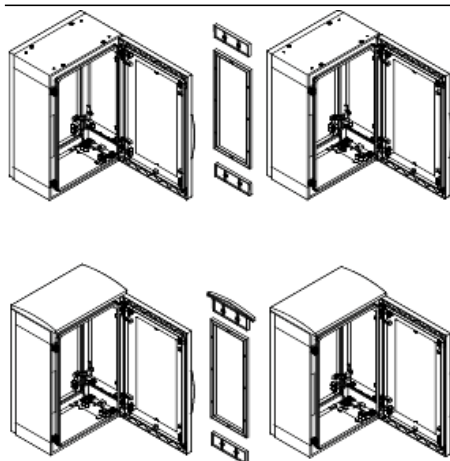

### Основные характеристики

Диапазон	Thalassa
Категория - аксессуар/отдельная деталь	Комплекующие для сопряжения
Тип устройства или его аксессуаров	Муфта облицовки рамы
Применение для устройства	Универсальный
Место монтажа	Сторона соединения 2 шкафов
Совместимость серий продукта	Thalassa Thalassa PLA сборный шкаф
Номинальные размеры шкафа	-- 320 мм
Состав устройства	2 рама для обрезки

### Дополнительные характеристики

Материал	Полиэстер для кадр
Высота	120 мм
Ширина	50 мм
Глубина	Номинальн. : 320 мм
Степень защиты IP	IP55
Цвет	Серый RAL 7035