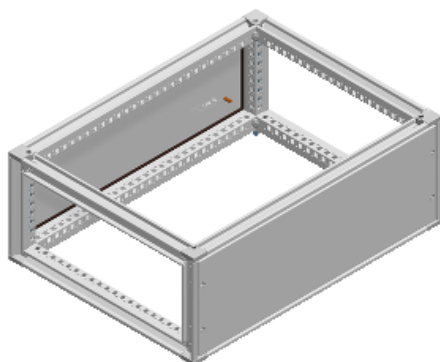

Технические характеристики продукта

Характеристики

NSYTBC388

верхняя коробка для сборных шин
300x800x800

Основные характеристики

| | |
|--|---|
| Диапазон | Spacial |
| Категория - аксессуар/отдельная деталь | Power distribution |
| Тип устройства или его аксессуаров | Top busbar chamber |
| Применение для устройства | Универсальный |
| Совместимость серий продукта | Spacial SF |
| Номинальные размеры для шкафа | H: - |
| Место монтажа | Сверху шкафа |
| Состав устройства | 1 коробка для сборных шин 1 уплотнение 2 передняя панель 4 рым-болты |
| Количество в одном комплекте | Комплект из 1 шт. |
| Материал | Сталь |

Дополнительные характеристики

| | |
|-------------------|----------------------------------|
| Цвет | Серый RAL 7035 |
| Тип покрытия | Эпоксидно полиэфировое напыление |
| Высота | 301 мм |
| Ширина | 800 мм |
| Глубина | 800 мм |
| Степень защиты IP | IP55 в соответствии с IEC 60529 |