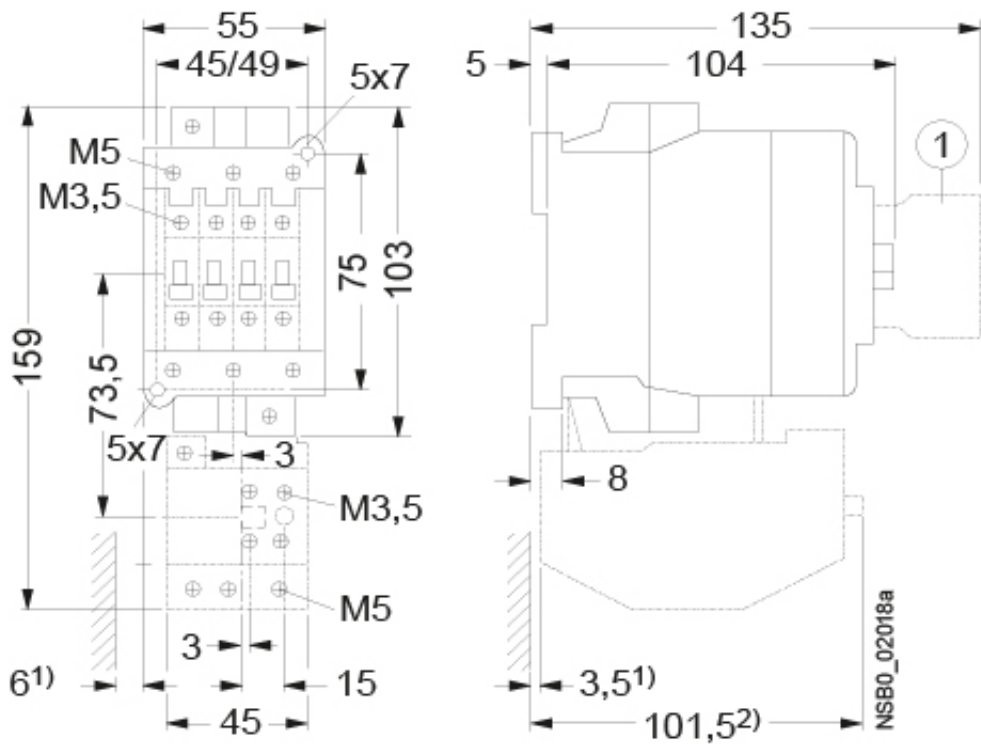

CES 45.00-230V-50/60Hz

Особенности

Артикул	004646557
Наименование	CES 45.00-230V-50/60Hz
Вес	.64
Группа	Контакты силовые СЕМ
I (AC1) (A)	85
I (AC3 400V) (A)	45
Количество вспомогательных NC контактов	0NO 0NC
АС Напряжение катушки uc (V)	230
Серия	CES Контактор

Веб-страница продукта 

Другая документация

Технические данные

Габаритные размеры

① Auxiliary switch block

1) Minimum clearance from the earthed parts.

2) Dimension for the square OFF-button (stroke 3 mm).
Dimension for the round RESET-button (stroke 2.5 mm)
less than 2.5 mm.

Схема подключения