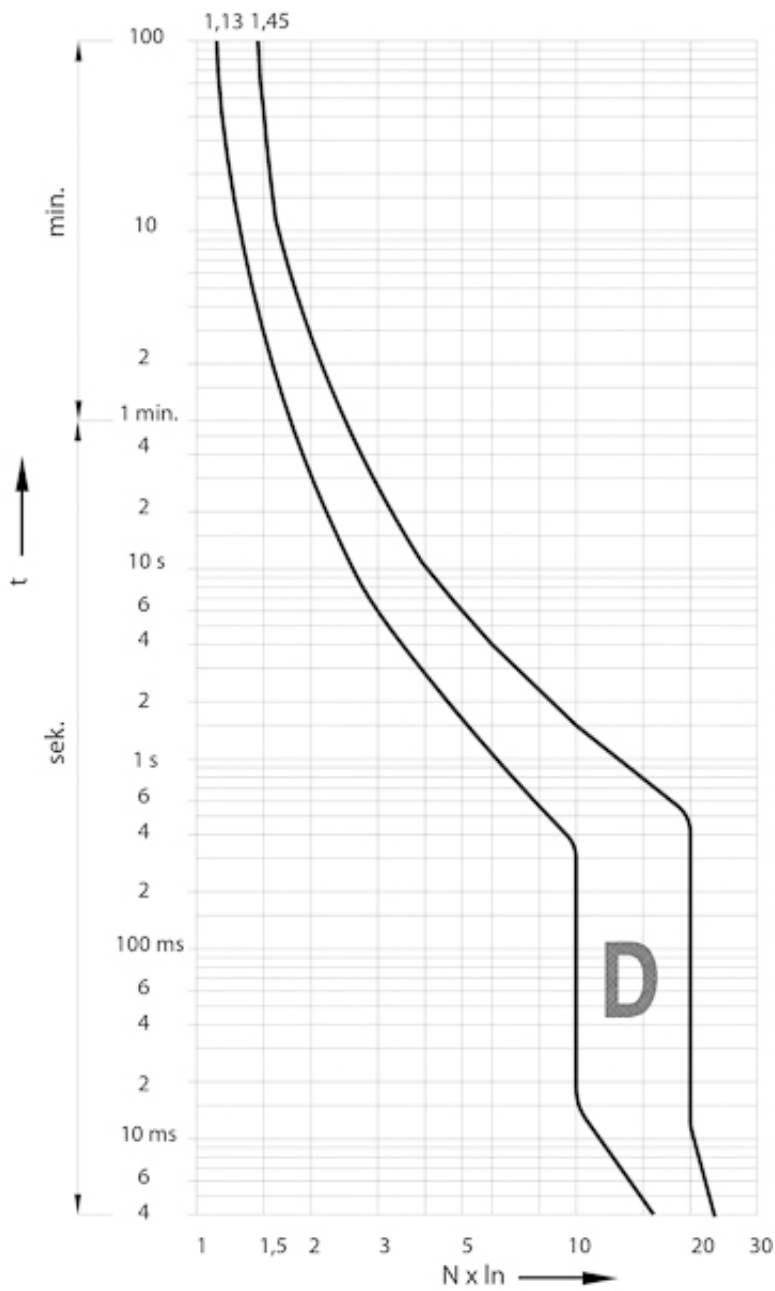

### ETIM международная спецификация

Номинальный ток	50 A
Характеристика срабатывания (кривая тока)	D
Количество полюсов	3
Отключающая способность по EN 60898	6

## Токо - временные характеристики