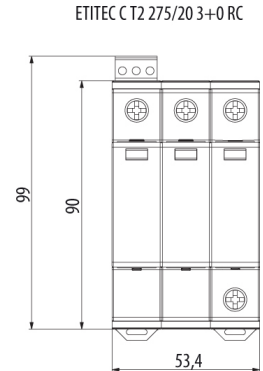

ETITEC C T2 275/20 2+0

Особенности

Артикул	002440397
Наименование	ETITEC C T2 275/20 2+0
Вес	.244
Группа	Защита домов и коттеджей
Тип	C
Количество полюсов	2
Стандарты iec vde	II,C
Imax(8/20) [kA]	40
Номинальное рабочее напряжение (V)	275
RC	Нет
Сетевая система	TNS 1 phase, IT 1 phase
Серия	Etitec C T2
Установка	Защита домов и коттеджей

[Веб-страница продукта](#)

Другая документация

[Руководство по эксплуатации](#)

[CE сертификат](#)

[Технические данные](#)

[3D Model](#)

Габаритные размеры

Обозначение/Подключение

ETITEC CT2 G

ETITEC CT2 1+0 RC

ETITEC CT2 1+1 RC

ETITEC CT2 2+0 RC

ETITEC CT2 3+0 RC

ETITEC CT2 3+1 RC

ETITEC CT2 4+0 RC