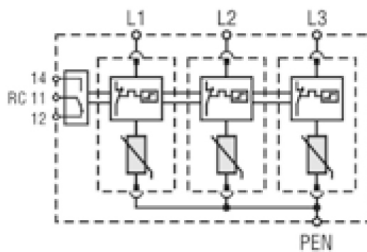

ETITEC C T2 275/20 2+0

Особенности

Артикул	002440397
Наименование	ETITEC C T2 275/20 2+0
Вес	.244
Группа	Защита домов и коттеджей
Тип	C
Количество полюсов	2
Стандарты iec vde	II,C
Imax(8/20) [kA]	40
Номинальное рабочее напряжение (V)	275
RC	Нет
Сетевая система	TNS 1 phase, IT 1 phase
Серия	Etitec C T2
Установка	Защита домов и коттеджей

ETITEC CT2 G

ETITEC CT2 1+0 RC

ETITEC CT2 1+1 RC

ETITEC CT2 2+0 RC

ETITEC CT2 3+0 RC

ETITEC CT2 3+1 RC

ETITEC CT2 4+0 RC