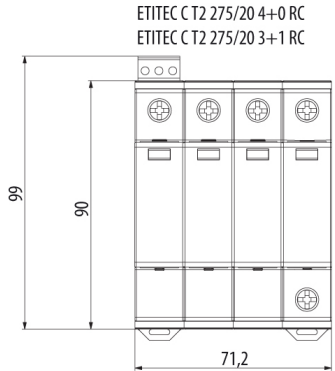

ETITEC C T2 275/20 2+0

Особенности

Артикул	002440397
Наименование	ETITEC C T2 275/20 2+0
Вес	.244
Группа	Защита домов и коттеджей
Тип	C
Количество полюсов	2
Стандарты iec vde	II,C
Imax(8/20) [kA]	40
Номинальное рабочее напряжение (V)	275
RC	Нет
Сетевая система	TNS 1 phase, IT 1 phase
Серия	Etitec C T2
Установка	Защита домов и коттеджей

[Веб-страница продукта](#)

Другая документация

[Руководство по эксплуатации](#)

[CE сертификат](#)

[Технические данные](#)

[3D Model](#)

Габаритные размеры

Обозначение/Подключение

ETITEC CT2 G

ETITEC CT2 1+0 RC

ETITEC CT2 1+1 RC

ETITEC CT2 2+0 RC

ETITEC CT2 3+0 RC

ETITEC CT2 3+1 RC

ETITEC CT2 4+0 RC