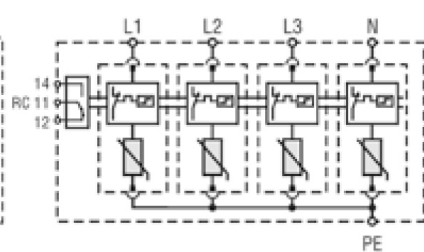

ETITEC C T2 275/20 2+0

Особенности

Артикул	002440397
Наименование	ETITEC C T2 275/20 2+0
Вес	.244
Группа	Защита домов и коттеджей
Тип	C
Количество полюсов	2
Стандарты iec vde	II,C
Imax(8/20) [kA]	40
Номинальное рабочее напряжение (V)	275
RC	Нет
Сетевая система	TNS 1 phase, IT 1 phase
Серия	Etitec C T2
Установка	Защита домов и коттеджей

ETITEC CT2 G

ETITEC CT2 1+0 RC

ETITEC CT2 1+1 RC

ETITEC CT2 2+0 RC

ETITEC CT2 3+0 RC

ETITEC CT2 3+1 RC

ETITEC CT2 4+0 RC