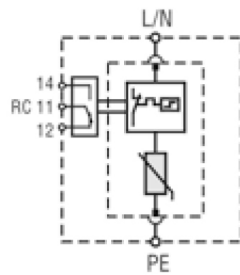

ETITEC C T2 275/20 2+0

Особенности

Артикул	002440397
Наименование	ETITEC C T2 275/20 2+0
Вес	.244
Группа	Защита домов и коттеджей
Тип	C
Количество полюсов	2
Стандарты iec vde	II,C
Imax(8/20) [kA]	40
Номинальное рабочее напряжение (V)	275
RC	Нет
Сетевая система	TNS 1 phase, IT 1 phase
Серия	Etitec C T2
Установка	Защита домов и коттеджей

[Веб-страница продукта](#)

Другая документация

[Руководство по эксплуатации](#)

[CE сертификат](#)

[Технические данные](#)

[3D Model](#)

Габаритные размеры

Обозначение/Подключение

ETITEC CT2 G

ETITEC CT2 1+0 RC

ETITEC CT2 1+1 RC

ETITEC CT2 2+0 RC

ETITEC CT2 3+0 RC

ETITEC CT2 3+1 RC

ETITEC CT2 4+0 RC