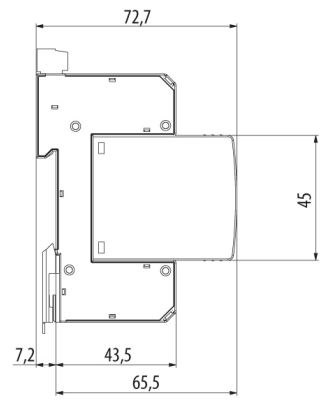

ETITEC C T2 275/20 2+0

Особенности

Артикул	002440397
Наименование	ETITEC C T2 275/20 2+0
Вес	.244
Группа	Защита домов и коттеджей
Тип	C
Количество полюсов	2
Стандарты iec vde	II,C
Imax(8/20) [kA]	40
Номинальное рабочее напряжение (V)	275
RC	Нет
Сетевая система	TNS 1 phase, IT 1 phase
Серия	Etitec C T2
Установка	Защита домов и коттеджей

[Веб-страница продукта](#)

Другая документация

[Руководство по эксплуатации](#)

[CE сертификат](#)

[Технические данные](#)

[3D Model](#)

Габаритные размеры

Обозначение/Подключение

ETITEC CT2 G

ETITEC CT2 1+0 RC

ETITEC CT2 1+1 RC

ETITEC CT2 2+0 RC

ETITEC CT2 3+0 RC

ETITEC CT2 3+1 RC

ETITEC CT2 4+0 RC