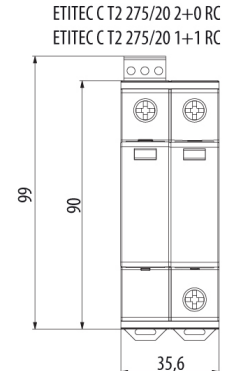

ETITEC C T2 275/20 2+0

Особенности

Артикул	002440397
Наименование	ETITEC C T2 275/20 2+0
Вес	.244
Группа	Защита домов и коттеджей
Тип	C
Количество полюсов	2
Стандарты iec vde	II,C
Imax(8/20) [kA]	40
Номинальное рабочее напряжение (V)	275
RC	Нет
Сетевая система	TNS 1 phase, IT 1 phase
Серия	Etitec C T2
Установка	Защита домов и коттеджей

[Веб-страница продукта](#)

Другая документация

[Руководство по эксплуатации](#)

[CE сертификат](#)

[Технические данные](#)

[3D Model](#)

Габаритные размеры

Обозначение/Подключение

ETITEC CT2 G

ETITEC CT2 1+0 RC

ETITEC CT2 1+1 RC

ETITEC CT2 2+0 RC

ETITEC CT2 3+0 RC

ETITEC CT2 3+1 RC

ETITEC CT2 4+0 RC