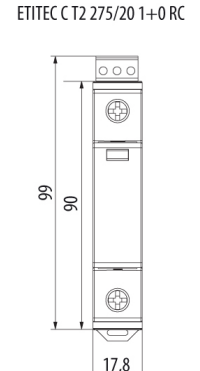

ETITEC C T2 275/20 2+0

Особенности

Артикул	002440397
Наименование	ETITEC C T2 275/20 2+0
Вес	.244
Группа	Защита домов и коттеджей
Тип	C
Количество полюсов	2
Стандарты iec vde	II,C
Imax(8/20) [kA]	40
Номинальное рабочее напряжение (V)	275
RC	Нет
Сетевая система	TNS 1 phase, IT 1 phase
Серия	Etitec C T2
Установка	Защита домов и коттеджей

[Веб-страница продукта](#)

Другая документация

[Руководство по эксплуатации](#)

[CE сертификат](#)

[Технические данные](#)

[3D Model](#)

Габаритные размеры

Обозначение/Подключение

ETITEC CT2 G

ETITEC CT2 1+0 RC

ETITEC CT2 1+1 RC

ETITEC CT2 2+0 RC

ETITEC CT2 3+0 RC

ETITEC CT2 3+1 RC

ETITEC CT2 4+0 RC