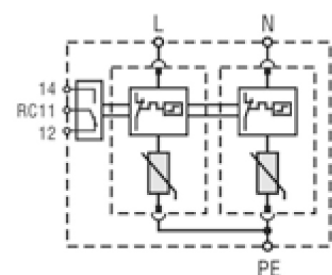

ETITEC C T2 275/20 2+0

Особенности

Артикул	002440397
Наименование	ETITEC C T2 275/20 2+0
Вес	.244
Группа	Защита домов и коттеджей
Тип	C
Количество полюсов	2
Стандарты iec vde	II,C
Imax(8/20) [kA]	40
Номинальное рабочее напряжение (V)	275
RC	Нет
Сетевая система	TNS 1 phase, IT 1 phase
Серия	Etitec C T2
Установка	Защита домов и коттеджей

[Веб-страница продукта](#)

Другая документация

[Руководство по эксплуатации](#)

[CE сертификат](#)

[Технические данные](#)

[3D Model](#)

Габаритные размеры

Обозначение/Подключение

ETITEC CT2 G

ETITEC CT2 1+0 RC

ETITEC CT2 1+1 RC

ETITEC CT2 2+0 RC

ETITEC CT2 3+0 RC

ETITEC CT2 3+1 RC

ETITEC CT2 4+0 RC