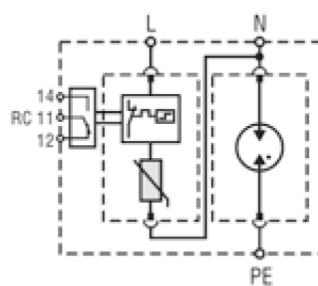

ETITEC C T2 275/20 2+0

Особенности

Артикул	002440397
Наименование	ETITEC C T2 275/20 2+0
Вес	.244
Группа	Защита домов и коттеджей
Тип	C
Количество полюсов	2
Стандарты iec vde	II,C
Imax(8/20) [kA]	40
Номинальное рабочее напряжение (V)	275
RC	Нет
Сетевая система	TNS 1 phase, IT 1 phase
Серия	Etitec C T2
Установка	Защита домов и коттеджей

[Веб-страница продукта](#)

Другая документация

[Руководство по эксплуатации](#)

[CE сертификат](#)

[Технические данные](#)

[3D Model](#)

Габаритные размеры

Обозначение/Подключение

ETITEC CT2 G

ETITEC CT2 1+0 RC

ETITEC CT2 1+1 RC

ETITEC CT2 2+0 RC

ETITEC CT2 3+0 RC

ETITEC CT2 3+1 RC

ETITEC CT2 4+0 RC