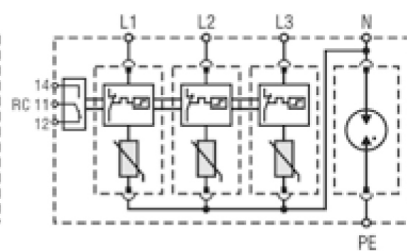

ETITEC C T2 275/20 2+0

Особенности

Артикул	002440397
Наименование	ETITEC C T2 275/20 2+0
Вес	.244
Группа	Защита домов и коттеджей
Тип	C
Количество полюсов	2
Стандарты iec vde	II,C
Imax(8/20) [kA]	40
Номинальное рабочее напряжение (V)	275
RC	Нет
Сетевая система	TNS 1 phase, IT 1 phase
Серия	Etitec C T2
Установка	Защита домов и коттеджей

ETITEC CT2 G

ETITEC CT2 1+0 RC

ETITEC CT2 1+1 RC

ETITEC CT2 2+0 RC

ETITEC CT2 3+0 RC

ETITEC CT2 3+1 RC

ETITEC CT2 4+0 RC