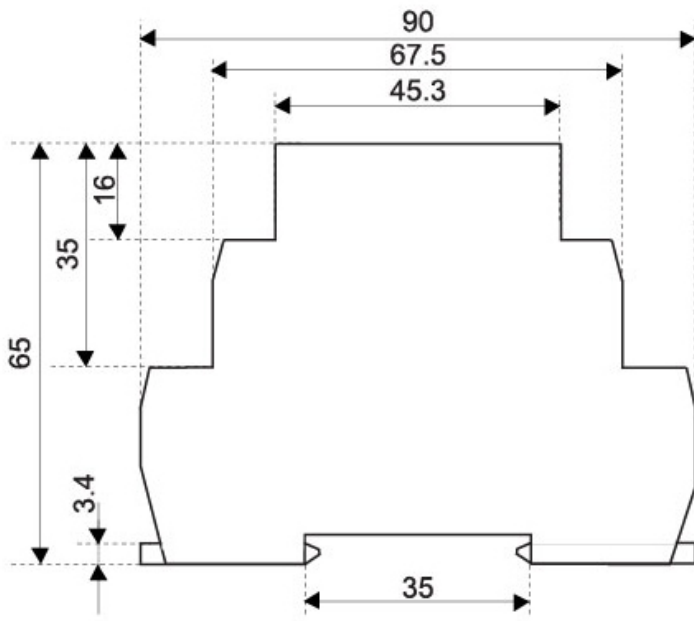

SOU-1-UNI+senzor

Особенности

Артикул	002470018
Наименование	SOU-1-UNI+senzor
Вес	.09
Группа	ETIREL Релейное оборудование
Серия	Сумеречный выключатель и астрономический таймер
Подгруппа	Сумеречный выключатель с датчиком
Категория	Сумеречное реле SOU-1 UNI с сенсором

Веб-страница продукта [🔗](#)

Другая документация

CE сертификат
Технические данные

Габаритные размеры

Sensor for SOU-1

SOU-1

Обозначение/Подключение

Описание