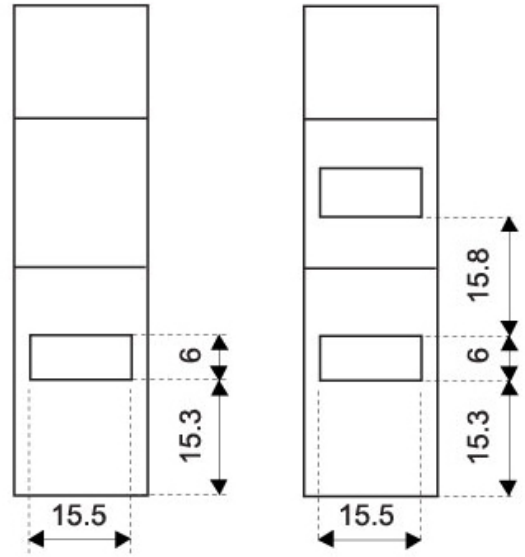

SOU-1-UNI+senzor

Особенности

Артикул	002470018
Наименование	SOU-1-UNI+senzor
Вес	.09
Группа	ETIREL Релейное оборудование
Серия	Сумеречный выключатель и астрономический таймер
Подгруппа	Сумеречный выключатель с датчиком
Категория	Сумеречное реле SOU-1 UNI с сенсором

Веб-страница продукта [🔗](#)

Другая документация

CE сертификат
Технические данные

Габаритные размеры

Sensor for SOU-1

SOU-1

Обозначение/Подключение

Описание