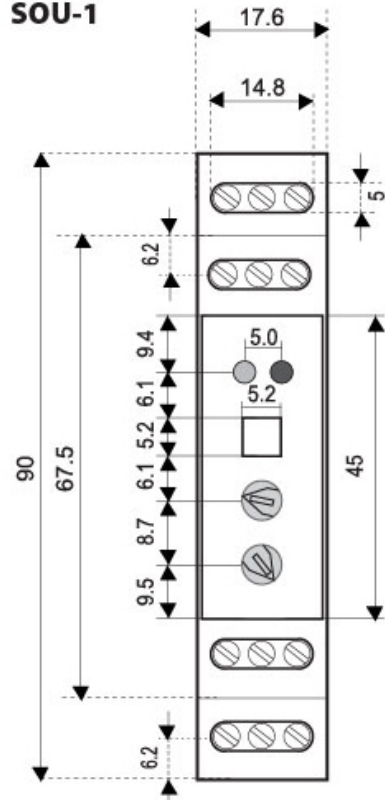

SOU-1-UNI+senzor

Особенности

Артикул	002470018
Наименование	SOU-1-UNI+senzor
Вес	.09
Группа	ETIREL Релейное оборудование
Серия	Сумеречный выключатель и астрономический таймер
Подгруппа	Сумеречный выключатель с датчиком
Категория	Сумеречное реле SOU-1 UNI с сенсором

Веб-страница продукта [🔗](#)

Другая документация

CE сертификат
Технические данные

Габаритные размеры

Sensor for SOU-1

SOU-1

Обозначение/Подключение

Описание