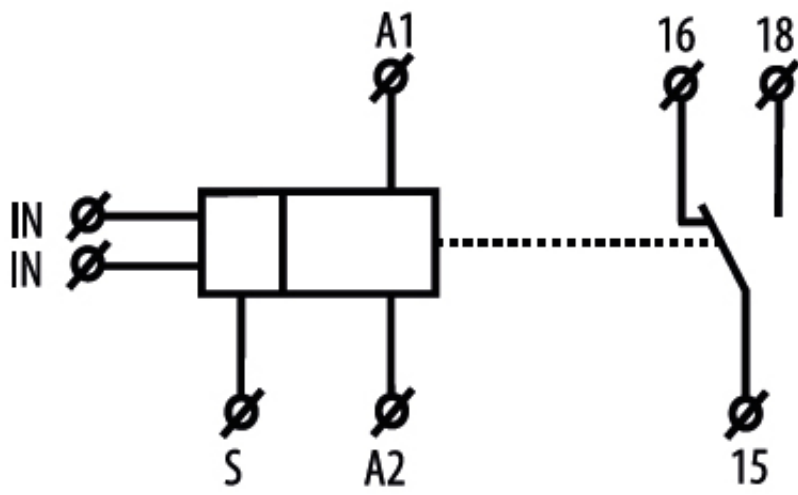

SOU-1-UNI+senzor

Особенности

Артикул	002470018
Наименование	SOU-1-UNI+senzor
Вес	.09
Группа	ETIREL Релейное оборудование
Серия	Сумеречный выключатель и астрономический таймер
Подгруппа	Сумеречный выключатель с датчиком
Категория	Сумеречное реле SOU-1 UNI с сенсором

Веб-страница продукта [🔗](#)

Другая документация

CE сертификат
Технические данные

Габаритные размеры

Sensor for SOU-1

SOU-1

Обозначение/Подключение

Описание