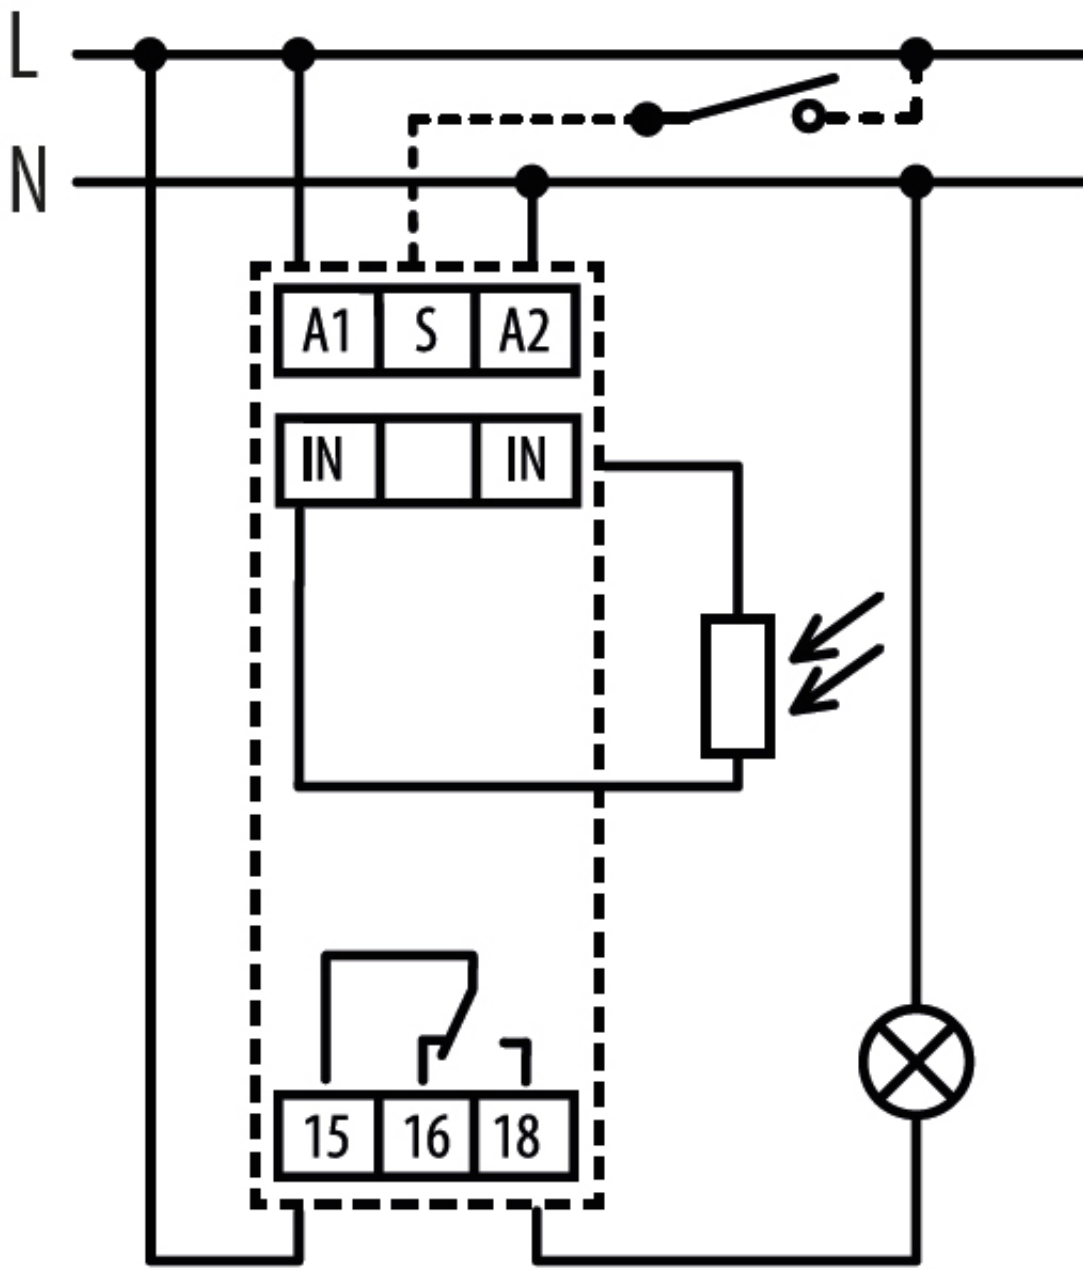

SOU-1-UNI+senzor

Особенности

Артикул	002470018
Наименование	SOU-1-UNI+senzor
Вес	.09
Группа	ETIREL Релейное оборудование
Серия	Сумеречный выключатель и астрономический таймер
Подгруппа	Сумеречный выключатель с датчиком
Категория	Сумеречное реле SOU-1 UNI с сенсором

Веб-страница продукта [🔗](#)

Другая документация

CE сертификат
Технические данные

Габаритные размеры

Sensor for SOU-1

SOU-1

Обозначение/Подключение

Описание