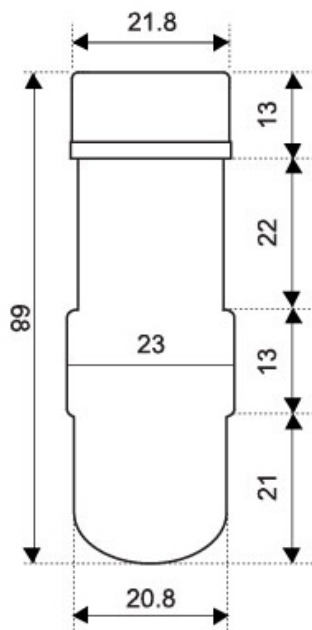

Веб-страница продукта [🔗](#)

Другая документация

CE сертификат
Технические данные

Габаритные размеры

Sensor for SOU-1

SOU-1

Обозначение/Подключение

Описание