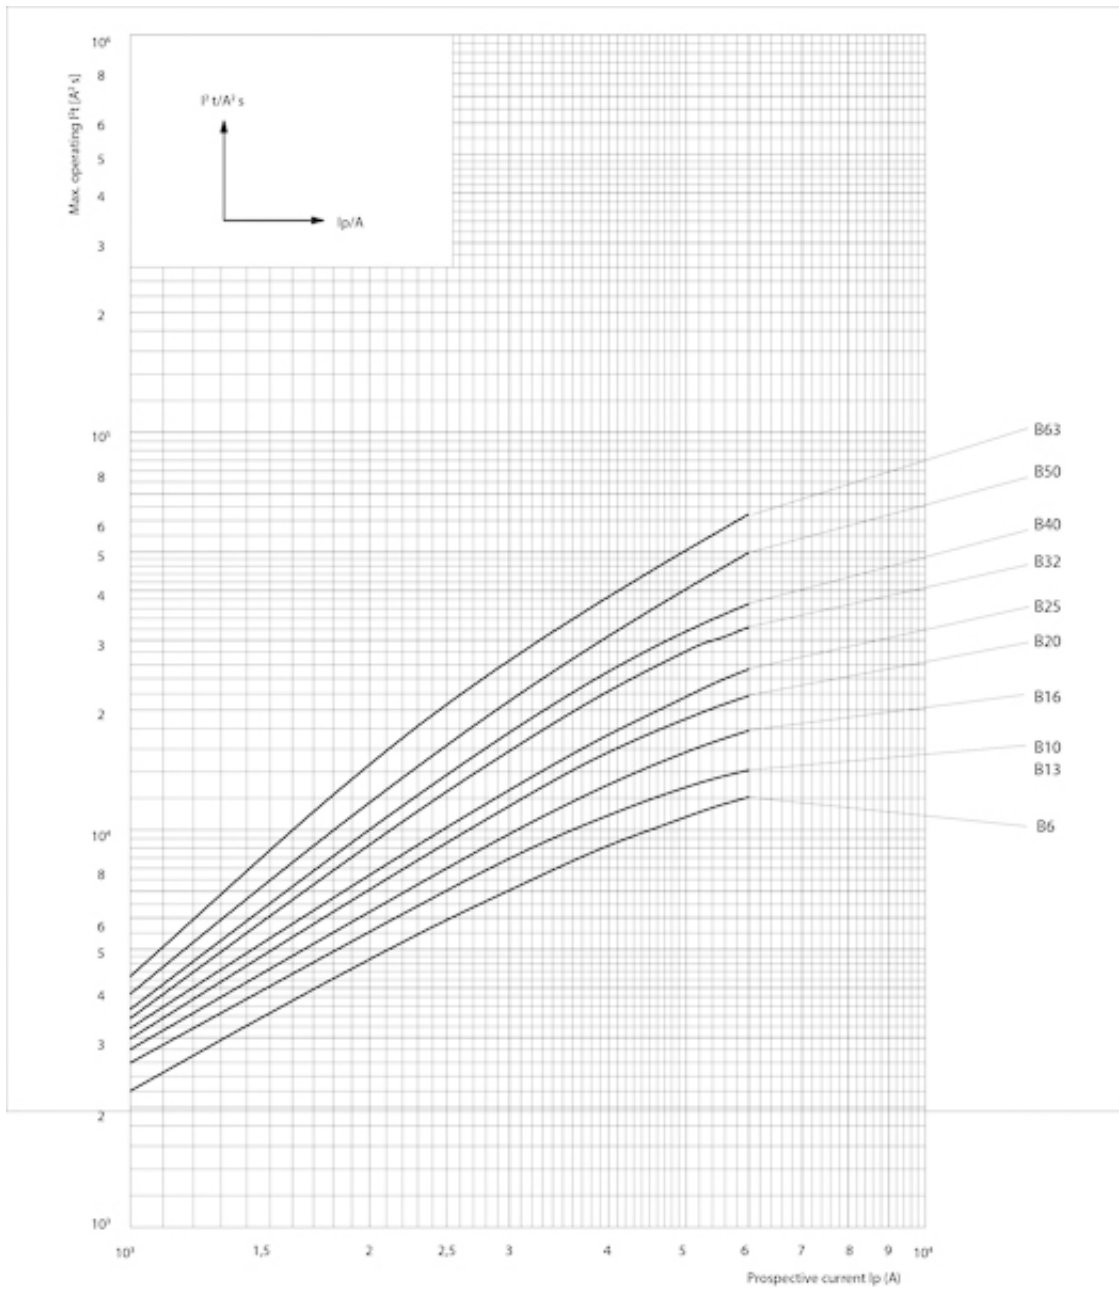

ETIMAT 6 3p+N B40

Особенности

Артикул	002116520
Наименование	ETIMAT 6 3p+N B40
Вес	.489
Группа	Модульные автоматические выключатели и аксессуары
Назначение	Автоматические выключатели
Отключающая способность (кА)	6
Характеристика срабатывания	B
Номинальный ток	40
Количество полюсов	3+N
Серия	ETIMAT 6 6кА

Веб-страница продукта 

Другая документация

CE сертификат
Технические данные
3D Model

ETIM международная спецификация

Номинальный ток	40 A
Характеристика срабатывания (кривая тока)	B
Количество полюсов	3+N
Отключающая способность по EN 60898	6

Технические характеристики

Токо - временные характеристики

Габаритные размеры

Обозначение/Подключение

1P

1P+N

2P

3P