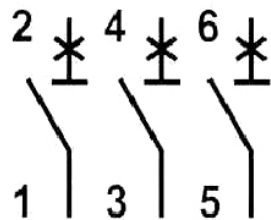

Технические характеристики

Токо - временные характеристики

Габаритные размеры

Обозначение/Подключение

1P

1P+N

2P

3P