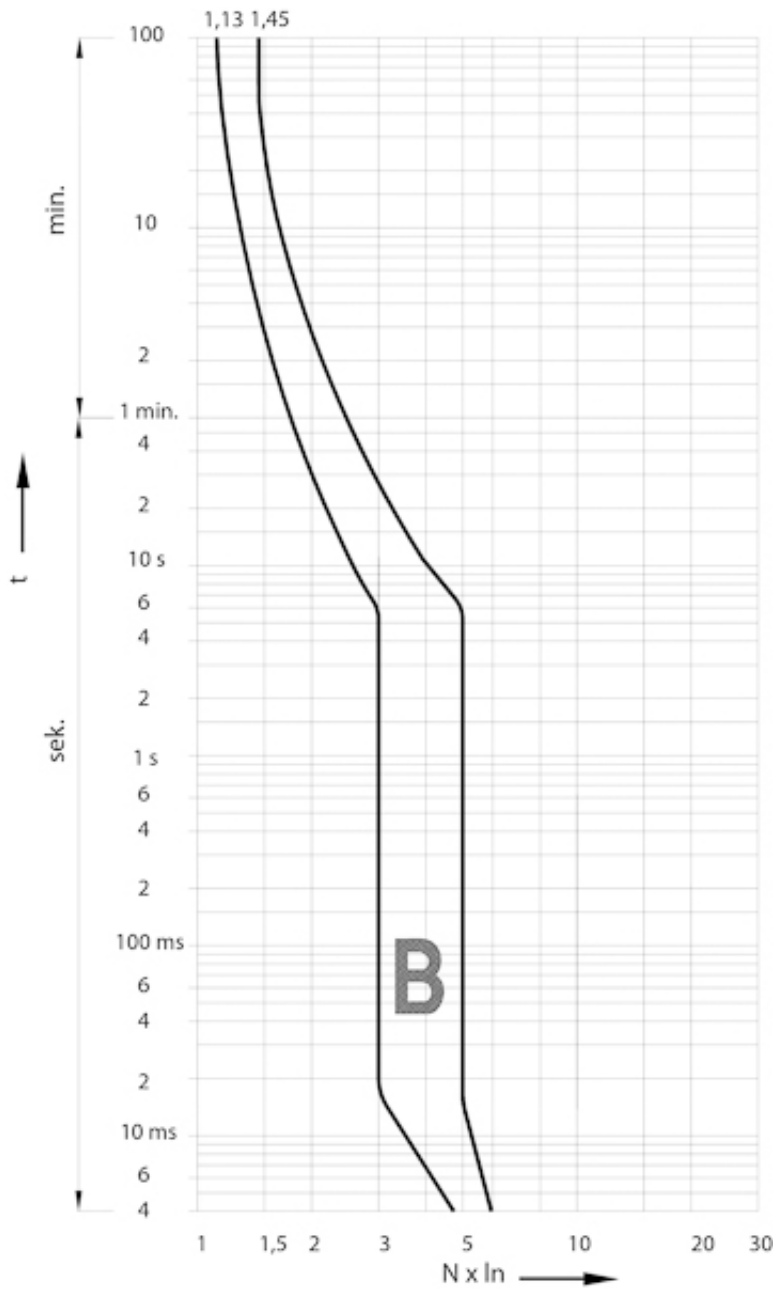

ETIMAT 6 3p+N B40

Особенности

Артикул	002116520
Наименование	ETIMAT 6 3p+N B40
Вес	.489
Группа	Модульные автоматические выключатели и аксессуары
Назначение	Автоматические выключатели
Отключающая способность (кА)	6
Характеристика срабатывания	B
Номинальный ток	40
Количество полюсов	3+N
Серия	ETIMAT 6 6кА

Веб-страница продукта 

Другая документация

CE сертификат
Технические данные
3D Model

ETIM международная спецификация

Номинальный ток	40 A
Характеристика срабатывания (кривая тока)	B
Количество полюсов	3+N
Отключающая способность по EN 60898	6

Технические характеристики

Токо - временные характеристики

Габаритные размеры

Обозначение/Подключение

1P

1P+N

2P

3P