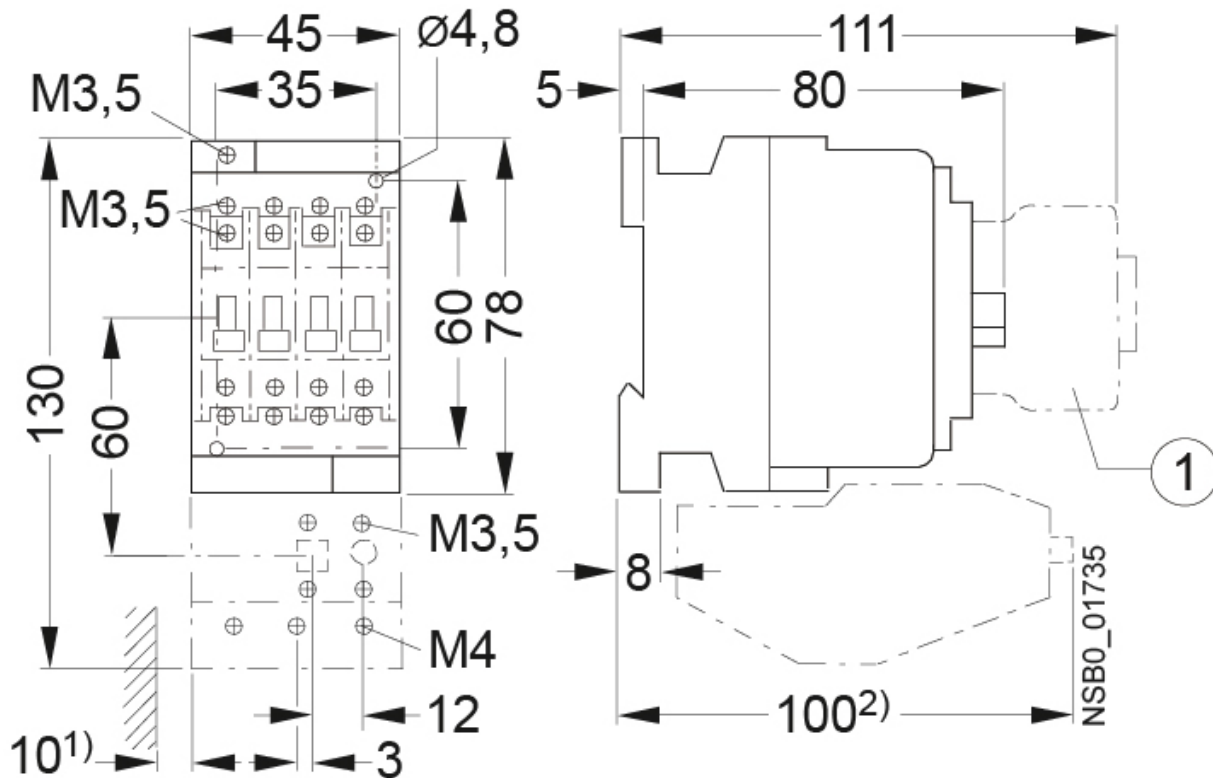

CES 18.01-24V DC

Особенности

Артикул	004646540
Наименование	CES 18.01-24V DC
Вес	.58
Группа	Контакты силовые СЕМ
I (AC1) (A)	25
I (AC3 400V) (A)	18
Количество вспомогательных NC контактов	0NO 1NC
АС Напряжение катушки uc (V)	24 DC
Серия	CES Контактор

Веб-страница продукта 

Другая документация

Технические данные

Габаритные размеры

1 Auxiliary switch block

- 1) Minimum clearance from the earthed parts.
- 2) Dimension for the square OFF-button (stroke 3 mm).
Dimension for the round RESET-button (stroke 2.5 mm) less than 2.5 mm.

Схема подключения

x.10

x.01