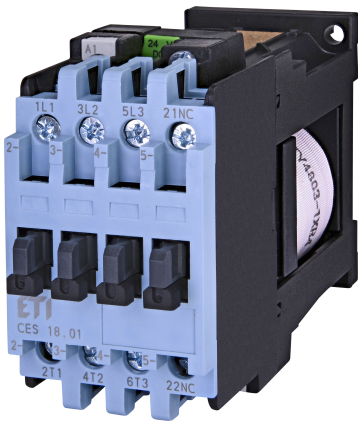

CES 18.01-24V DC

Особенности

Артикул	004646540
Наименование	CES 18.01-24V DC
Вес	.58
Группа	Контакты силовые СЕМ
I (AC1) (A)	25
I (AC3 400V) (A)	18
Количество вспомогательных NC контактов	0NO 1NC
АС Напряжение катушки uc (V)	24 DC
Серия	CES Контактор

Веб-страница продукта 

Другая документация

Технические данные

Габаритные размеры

1 Auxiliary switch block

- 1) Minimum clearance from the earthed parts.
- 2) Dimension for the square OFF-button (stroke 3 mm).
Dimension for the round RESET-button (stroke 2.5 mm) less than 2.5 mm.

Схема подключения

x.10

x.01