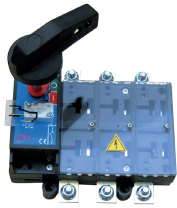

LA4/R 800A 3р

Особенности

Артикул	004662151
Наименование	LA4/R 800A 3р
Вес	1.5
Группа	Выключатели нагрузки LA
Номинальный ток	800
Тип	Рукоятка на корпусе
Количество полюсов	3
Серия	LA

[Веб-страница продукта](#) 

Другая документация

[СЕ сертификат](#)
[Технические данные](#)

Габаритные размеры

25

70

T

T

LA1 /R 160 - z rączką bezpośrednią