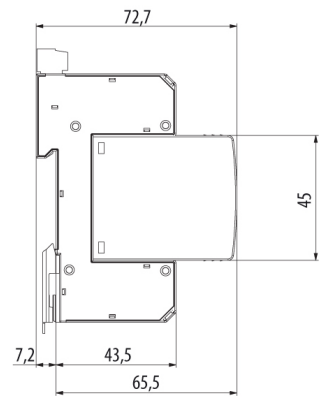

ETITEC C T2 275/20 4+0

Особенности

Артикул	002440395
Наименование	ETITEC C T2 275/20 4+0
Вес	.456
Группа	Защита домов и коттеджей
Тип	C
Количество полюсов	4
Стандарты iec vde	II,C
I _{max} (8/20) [kA]	40
Номинальное рабочее напряжение (V)	275
RC	Нет
Сетевая система	IT 3 phase, TNS 3 phase
Серия	Etitec C T2
Установка	Защита домов и коттеджей

Веб-страница продукта

Другая документация

Руководство по эксплуатации

СЕ сертификат

Технические данные

Габаритные размеры

Обозначение/Подключение

ETITEC CT2 G

ETITEC CT2 1+0 RC

ETITEC CT2 1+1 RC

ETITEC CT2 2+0 RC

ETITEC CT2 3+0 RC

ETITEC CT2 3+1 RC

ETITEC CT2 4+0 RC