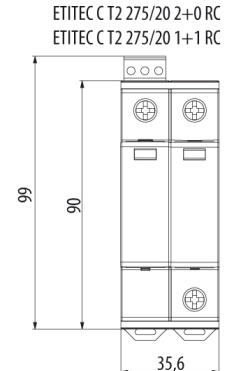

ETITEC C T2 275/20 4+0

Особенности

Артикул	002440395
Наименование	ETITEC C T2 275/20 4+0
Вес	.456
Группа	Защита домов и коттеджей
Тип	C
Количество полюсов	4
Стандарты iec vde	II,C
I _{max} (8/20) [kA]	40
Номинальное рабочее напряжение (V)	275
RC	Нет
Сетевая система	IT 3 phase, TNS 3 phase
Серия	Etitec C T2
Установка	Защита домов и коттеджей

Веб-страница продукта

Другая документация

Руководство по эксплуатации

СЕ сертификат

Технические данные

Габаритные размеры

Обозначение/Подключение

ETITEC CT2 G

ETITEC CT2 1+0 RC

ETITEC CT2 1+1 RC

ETITEC CT2 2+0 RC

ETITEC CT2 3+0 RC

ETITEC CT2 3+1 RC

ETITEC CT2 4+0 RC