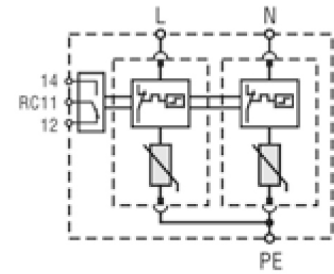

ETITEC C T2 275/20 4+0

Особенности

Артикул	002440395
Наименование	ETITEC C T2 275/20 4+0
Вес	.456
Группа	Защита домов и коттеджей
Тип	C
Количество полюсов	4
Стандарты iec vde	II,C
I _{max} (8/20) [kA]	40
Номинальное рабочее напряжение (V)	275
RC	Нет
Сетевая система	IT 3 phase, TNS 3 phase
Серия	Etitec C T2
Установка	Защита домов и коттеджей

Веб-страница продукта

Другая документация

Руководство по эксплуатации

СЕ сертификат

Технические данные

Габаритные размеры

Обозначение/Подключение

ETITEC CT2 G

ETITEC CT2 1+0 RC

ETITEC CT2 1+1 RC

ETITEC CT2 2+0 RC

ETITEC CT2 3+0 RC

ETITEC CT2 3+1 RC

ETITEC CT2 4+0 RC