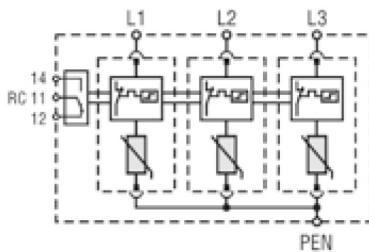

ETITEC C T2 275/20 4+0

Особенности

Артикул	002440395
Наименование	ETITEC C T2 275/20 4+0
Вес	.456
Группа	Защита домов и коттеджей
Тип	C
Количество полюсов	4
Стандарты iec vde	II,C
I _{max} (8/20) [kA]	40
Номинальное рабочее напряжение (V)	275
RC	Нет
Сетевая система	IT 3 phase, TNS 3 phase
Серия	Etitec C T2
Установка	Защита домов и коттеджей

Веб-страница продукта

Другая документация

Руководство по эксплуатации

СЕ сертификат

Технические данные

Габаритные размеры

Обозначение/Подключение

ETITEC CT2 G

ETITEC CT2 1+0 RC

ETITEC CT2 1+1 RC

ETITEC CT2 2+0 RC

ETITEC CT2 3+0 RC

ETITEC CT2 3+1 RC

ETITEC CT2 4+0 RC