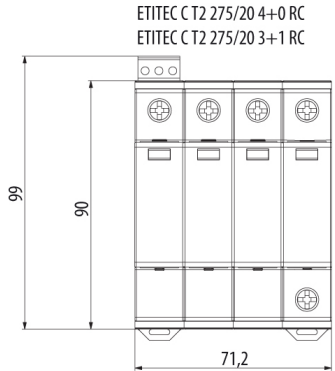

ETITEC C T2 275/20 4+0

Особенности

Артикул	002440395
Наименование	ETITEC C T2 275/20 4+0
Вес	.456
Группа	Защита домов и коттеджей
Тип	C
Количество полюсов	4
Стандарты iec vde	II,C
I _{max} (8/20) [kA]	40
Номинальное рабочее напряжение (V)	275
RC	Нет
Сетевая система	IT 3 phase, TNS 3 phase
Серия	Etitec C T2
Установка	Защита домов и коттеджей

Веб-страница продукта

Другая документация

Руководство по эксплуатации

СЕ сертификат

Технические данные

Габаритные размеры

Обозначение/Подключение

ETITEC CT2 G

ETITEC CT2 1+0 RC

ETITEC CT2 1+1 RC

ETITEC CT2 2+0 RC

ETITEC CT2 3+0 RC

ETITEC CT2 3+1 RC

ETITEC CT2 4+0 RC