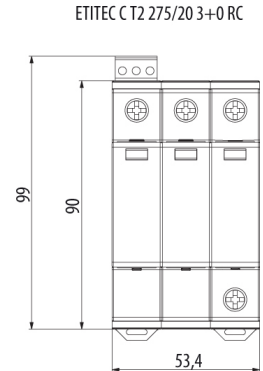

ETITEC C T2 275/20 4+0

Особенности

Артикул	002440395
Наименование	ETITEC C T2 275/20 4+0
Вес	.456
Группа	Защита домов и коттеджей
Тип	C
Количество полюсов	4
Стандарты iec vde	II,C
I _{max} (8/20) [kA]	40
Номинальное рабочее напряжение (V)	275
RC	Нет
Сетевая система	IT 3 phase, TNS 3 phase
Серия	Etitec C T2
Установка	Защита домов и коттеджей

Веб-страница продукта

Другая документация

Руководство по эксплуатации

СЕ сертификат

Технические данные

Габаритные размеры

Обозначение/Подключение

ETITEC CT2 G

ETITEC CT2 1+0 RC

ETITEC CT2 1+1 RC

ETITEC CT2 2+0 RC

ETITEC CT2 3+0 RC

ETITEC CT2 3+1 RC

ETITEC CT2 4+0 RC