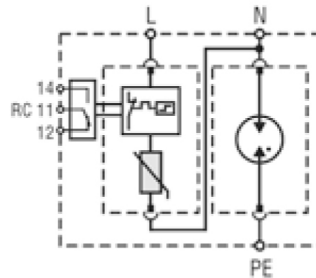

ETITEC C T2 275/20 4+0

Особенности

Артикул	002440395
Наименование	ETITEC C T2 275/20 4+0
Вес	.456
Группа	Защита домов и коттеджей
Тип	C
Количество полюсов	4
Стандарты iec vde	II,C
I _{max} (8/20) [kA]	40
Номинальное рабочее напряжение (V)	275
RC	Нет
Сетевая система	IT 3 phase, TNS 3 phase
Серия	Etitec C T2
Установка	Защита домов и коттеджей

Веб-страница продукта

Другая документация

Руководство по эксплуатации

СЕ сертификат

Технические данные

Габаритные размеры

Обозначение/Подключение

ETITEC CT2 G

ETITEC CT2 1+0 RC

ETITEC CT2 1+1 RC

ETITEC CT2 2+0 RC

ETITEC CT2 3+0 RC

ETITEC CT2 3+1 RC

ETITEC CT2 4+0 RC