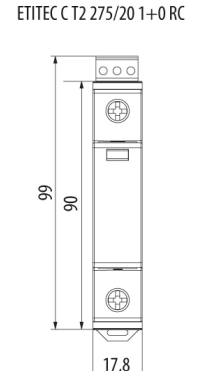

ETITEC C T2 275/20 4+0

Особенности

Артикул	002440395
Наименование	ETITEC C T2 275/20 4+0
Вес	.456
Группа	Защита домов и коттеджей
Тип	C
Количество полюсов	4
Стандарты iec vde	II,C
I _{max} (8/20) [kA]	40
Номинальное рабочее напряжение (V)	275
RC	Нет
Сетевая система	IT 3 phase, TNS 3 phase
Серия	Etitec C T2
Установка	Защита домов и коттеджей

Веб-страница продукта

Другая документация

Руководство по эксплуатации

СЕ сертификат

Технические данные

Габаритные размеры

Обозначение/Подключение

ETITEC CT2 G

ETITEC CT2 1+0 RC

ETITEC CT2 1+1 RC

ETITEC CT2 2+0 RC

ETITEC CT2 3+0 RC

ETITEC CT2 3+1 RC

ETITEC CT2 4+0 RC