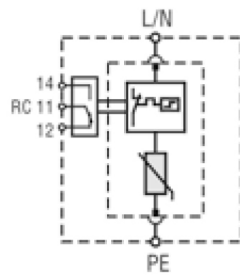

ETITEC C T2 275/20 4+0

Особенности

Артикул	002440395
Наименование	ETITEC C T2 275/20 4+0
Вес	.456
Группа	Защита домов и коттеджей
Тип	C
Количество полюсов	4
Стандарты iec vde	II,C
I _{max} (8/20) [kA]	40
Номинальное рабочее напряжение (V)	275
RC	Нет
Сетевая система	IT 3 phase, TNS 3 phase
Серия	Etitec C T2
Установка	Защита домов и коттеджей

Веб-страница продукта

Другая документация

Руководство по эксплуатации

СЕ сертификат

Технические данные

Габаритные размеры

Обозначение/Подключение

ETITEC CT2 G

ETITEC CT2 1+0 RC

ETITEC CT2 1+1 RC

ETITEC CT2 2+0 RC

ETITEC CT2 3+0 RC

ETITEC CT2 3+1 RC

ETITEC CT2 4+0 RC