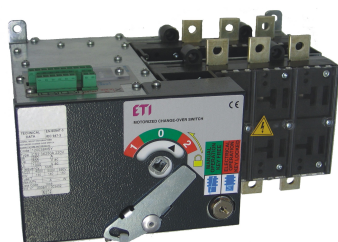

# LA5 MO 1250A 4p CO 230VAC

## Особенности

Артикул	004667335
Наименование	LA5 MO 1250A 4p CO 230VAC
Вес	37
Группа	Переключатели нагрузки с мотор-приводом типа LA...MO...CO (1-0-2)
Назначение	Переключатели нагрузки с мотор-приводом (1-0-2)
Номинальный ток	1250
Тип	Моторизованный
Количество полюсов	4
Серия	LA MO CO

## ETIM международная спецификация

Номинальный ток	1250
Количество вспомогательных нормально разомкнутых (НО) контактов	
Количество вспомогательных нормально замкнутых (НЗ) контактов	
Номинальный постоянный ток	1250A
Количество полюсов	4
Условный номинальный ток короткого замыкания I <sub>q</sub>	kA
Степень защиты (IP), передняя сторона	IP20
Количество вспомогательных переключающих контактов	
Взаимоблокирующая	
Встроенный моторный привод	true
Тип подключения силовой электрической цепи	Винтовое соединение
Пригоден в качестве устройства аварийной остановки	
Тип управляющего элемента	Прочее
Пригоден в качестве главного выключателя	true
	kW
Пригоден в качестве предохранительного выключателя	

Пригоден в качестве сервисного выключателя	true
Номинальная мощность в рабочем режиме при АС-23, 400 В	630kW
Подходит для напольного монтажа	true
Подходит для фронтального монтажа	
Подходит для фронтального монтажа в центре	
Подходит для установки в распределительные платы	
Подходит для промежуточного монтажа	
Максиальное допустимое рабочее напряжение Ue АС	1000V
Моторный привод (дополнительно)	
Напряжение дополнительного расцепителя	
Конструкция прибора	Built-in device fixed built-in technique