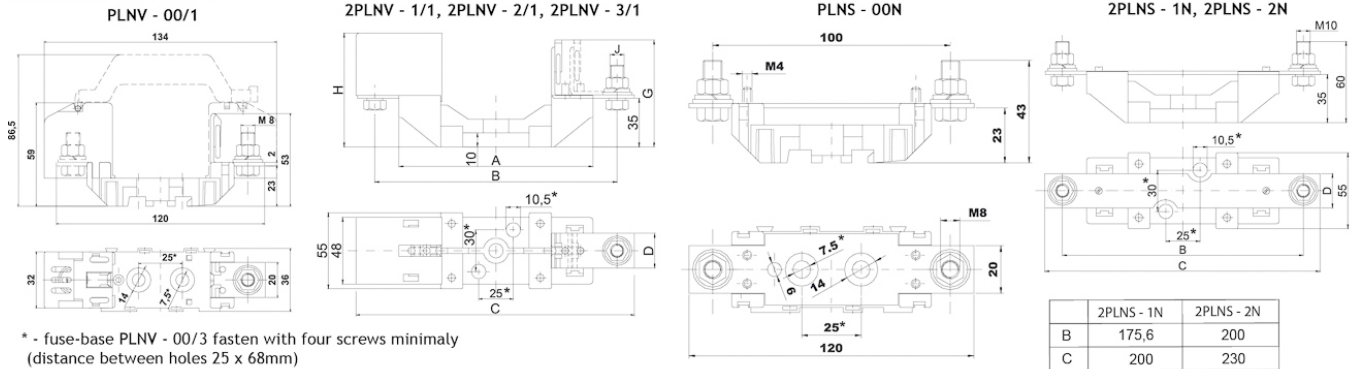

Веб-страница продукта 

Другая документация

CE сертификат
Технические данные

ETIM международная спецификация

Номинальный ток	160A
Количество полюсов	3
Конструктивный размер	NH00
Монтаж на шине	
Поворотный механизм	
Номинальное напряжение переменного тока	690

Габаритные размеры

DIMENSION DRAWINGS

Fuse Base PLNV

Type	A	B	C	D	E	F	G	H	I	J
2PLNV - 1/1	140	175	200	25	-	-	76	82	-	M10
2PLNV - 2/1	154	200	230	30	-	-	83	87	-	M10
2PLNV - 3/1	154	210	250	30	-	-	91	95	-	M12
2PLNV - 1/3	140	175	200	25	65	187	76	82	103	M10
2PLNV - 2/3	154	200	230	30	65	187	83	87	112	M10
2PLNV - 3/3	154	210	250	30	80	217	91	95	126	M12

	2PLNS - 1N	2PLNS - 2N
B	175,6	200
C	200	230
D	25	30