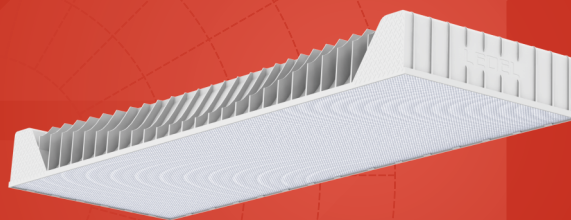

PATENTED

L-SCHOOL IP54
STANDART

L-school 16 IP54 Standart

Мощность **15 Вт**
Пластиковый корпус
IP54
Диаграмма Д

Назначение

Светильник L-school 16 IP 54 Standart предназначен для установки в школах, больницах, и других общественных помещениях (офисы, кабинеты, торговые залы).

Корпус

Корпус светильника выполнен из пластика, что позволило сделать светильник в два раза легче существующих аналогов.

Оптика

Разработанное совместно с инженерами компании LEDEL светорассеивающее акриловое стекло NovattroPrism® с рифлёной поверхностью «микропризма» обеспечивает качественное рассеивание света, равномерную освещённость и максимальную светопрозрачность, аналогичную силикатному стеклу.

Косинусная диаграмма

Артикул	Мощность, Вт	Световой поток, лм	Диаграмма	Цветовая t, К	Материал корпуса
121401500852100	15	1800	Д	5000	пластик
121401500842100	15	1800	Д	4000	пластик

Вес и габариты

Вес, кг: 1,0