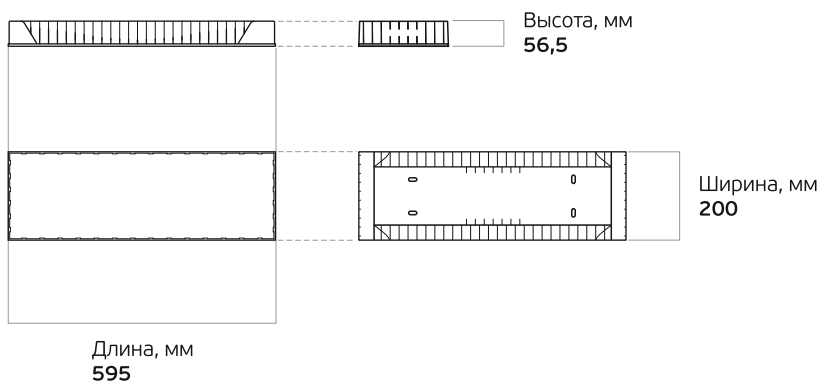

Косинусная диаграмма

Артикул	Мощность, Вт	Световой поток, лм	Диаграмма	Цветовая t, К	Материал корпуса
121401500852100	15	1800	Д	5000	пластик
121401500842100	15	1800	Д	4000	пластик

Вес и габариты

Вес, кг: 1,0