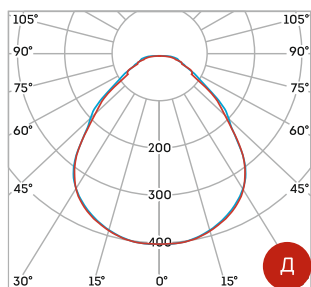

Косинусная диаграмма

Артикул	Мощность, Вт	Световой поток, лм	Диаграмма	Цветовая t, К	Материал корпуса
121401500852100	15	1800	Д	5000	пластик
121401500842100	15	1800	Д	4000	пластик

Вес и габариты

Вес, кг: 1,0