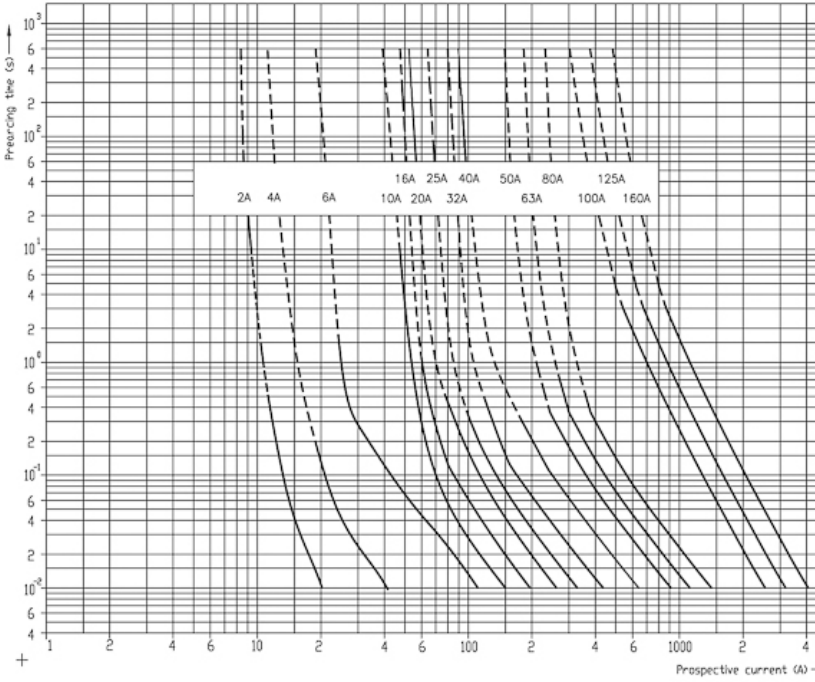

VVT-E 17,5kV/6A 442

Особенности

Артикул	004247505
Наименование	VVT-E 17,5kV/6A 442
Вес	2.37
Группа	Высоковольтные предохранители
Группа 1	VV Высоковольтные предохранители
Номинальное напряжение ас (V)	17500
Номинальный ток	6
Тип	VVT-E сила ударной иглы 120 N с термовыключателем
Отключающая способность ас (кА)	63
Размеры	53X442
Индикация	120N THERMO

Веб-страница продукта

Другая документация

Технические данные

ETIM международная спецификация

Номинальный ток	6A
Размер	Прочее
Номинальное напряжение	Прочее
С бойком/с ударником	true

Технические характеристики

Cut-off current diagram for VV-Thermo fuse links

Токо - временные характеристики

Time-current characteristics for VV-thermo fuse links

Габаритные размеры