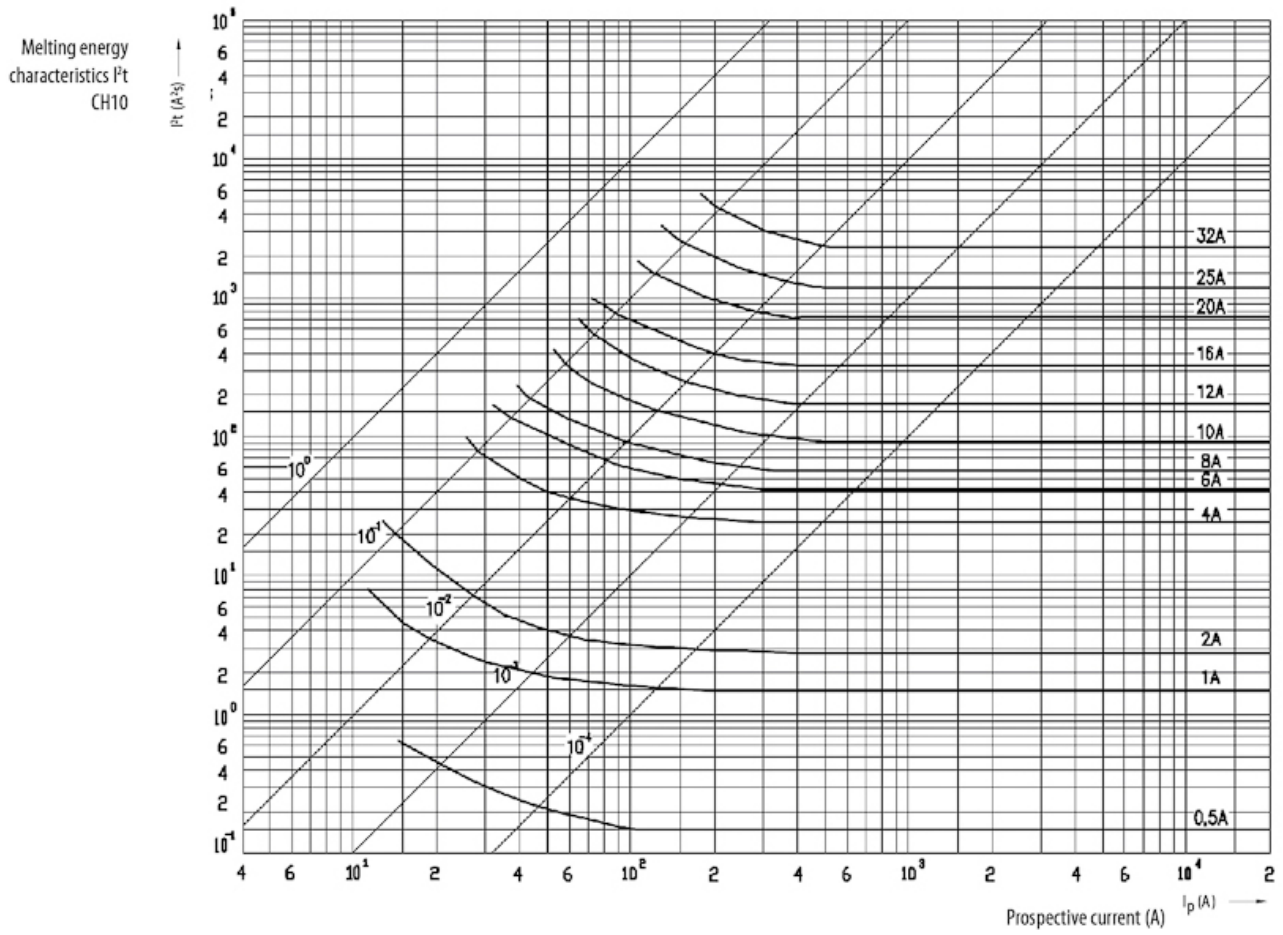

CH10x38 aM 12A/500V

Особенности

Артикул	002621008
Наименование	CH10x38 aM 12A/500V
Вес	7.6
Группа	Цилиндрические предохранители aM
Группа 1	CH Низковольтные предохранители цилиндрические
Характеристика	aM
Номинальное напряжение ac (V)	500
Номинальный ток	12
Тип	CH
Типоразмер	CH10
Отключающая способность ac (kA)	100
Размеры	10X38

Веб-страница продукта 

Другая документация

CE сертификат
Технические данные

ETIM международная спецификация

Номинальный ток	12A
Размер	10x38 mm
Номинальное напряжение	AC 500/600 V
С бойком/с ударником	

Характеристики токов отключения

Технические характеристики

Токо - временные характеристики

Time current
characteristics I/t, aM
CH10, 14, 22

Габаритные размеры

	a	$b_{\text{max.}}$	c	$d_{\text{min.}}$	r
8 x 32	$31,5 \pm 0,5$	6,7	$8,5 \pm 0,1$	4	$1 \pm 0,5$
10 x 38	$38,0 \pm 0,6$	10,5	$10,3 \pm 0,1$	6	$1,5 \pm 0,5$
14 x 51	$51,0 + 0,6 / -1$	13,8	$14,3 \pm 0,1$	7,5	± 1
22 x 58	$58,0 + 0,1$	16,2	$22,2 \pm 0,1$	11	± 1