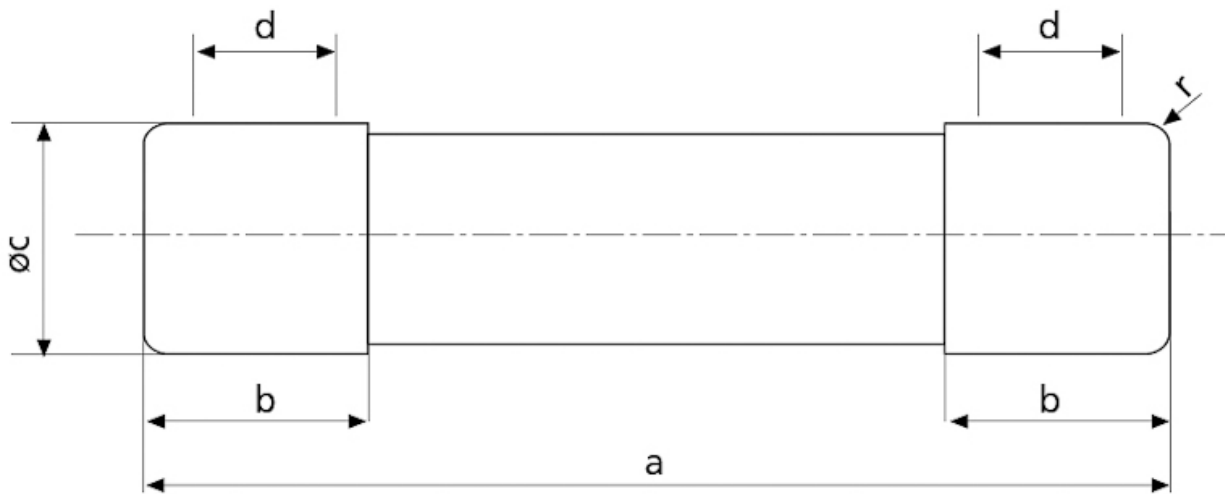

Веб-страница продукта 

Другая документация

CE сертификат
Технические данные

ETIM международная спецификация

Номинальный ток	12A
Размер	10x38 mm
Номинальное напряжение	AC 500/600 V
С бойком/с ударником	

Характеристики токов отключения

Технические характеристики

Токо - временные характеристики

Time current
characteristics I/t, aM
CH10, 14, 22

Габаритные размеры

	a	$b_{\text{max.}}$	c	$d_{\text{min.}}$	r
8 x 32	$31,5 \pm 0,5$	6,7	$8,5 \pm 0,1$	4	$1 \pm 0,5$
10 x 38	$38,0 \pm 0,6$	10,5	$10,3 \pm 0,1$	6	$1,5 \pm 0,5$
14 x 51	$51,0 + 0,6 / -1$	13,8	$14,3 \pm 0,1$	7,5	± 1
22 x 58	$58,0 + 0,1$	16,2	$22,2 \pm 0,1$	11	± 1