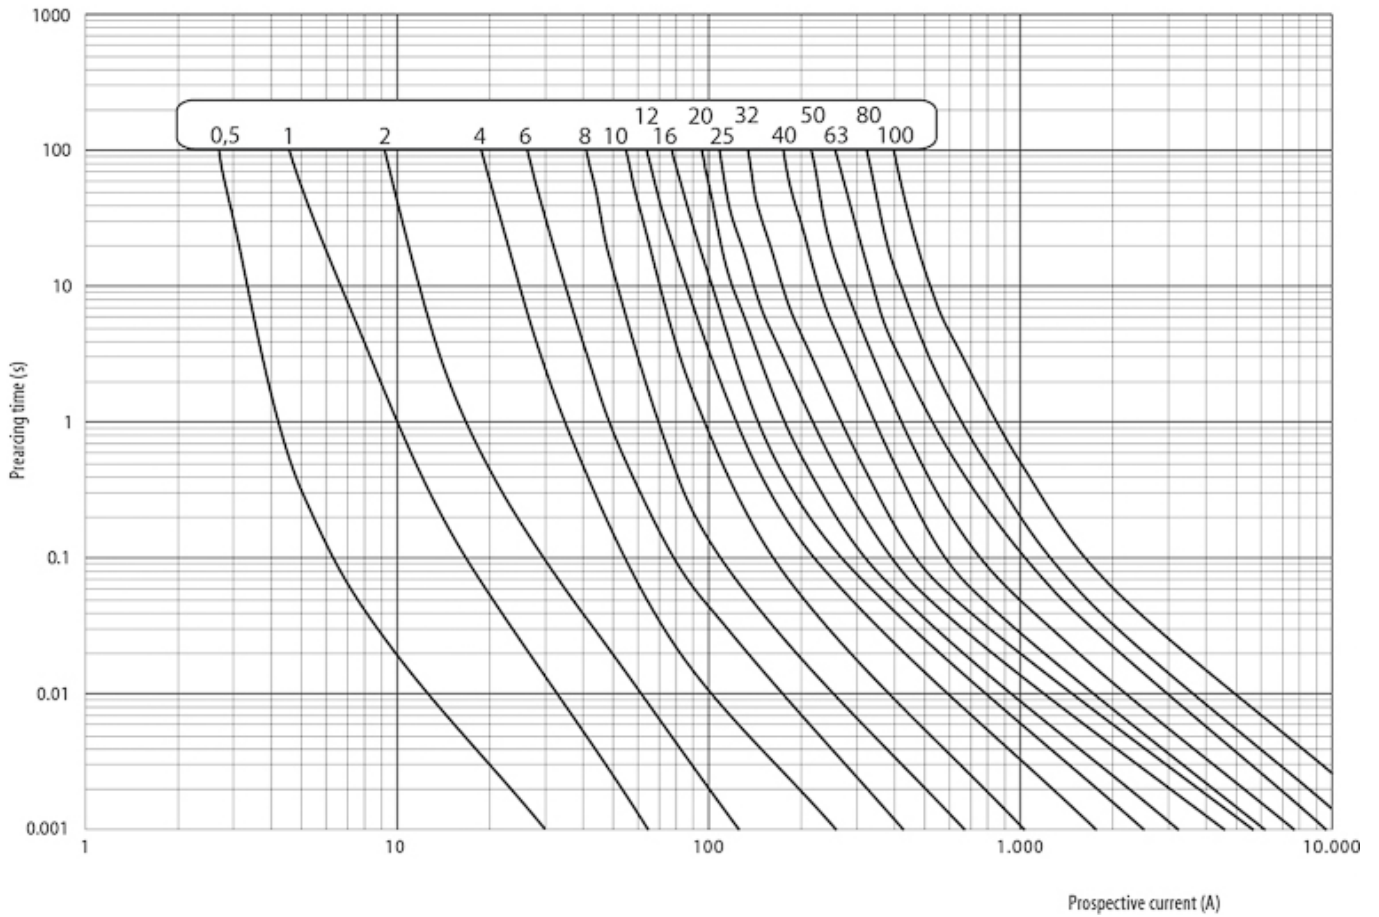

CH10x38 aM 12A/500V

Особенности

Артикул	002621008
Наименование	CH10x38 aM 12A/500V
Вес	7.6
Группа	Цилиндрические предохранители aM
Группа 1	CH Низковольтные предохранители цилиндрические
Характеристика	aM
Номинальное напряжение ac (V)	500
Номинальный ток	12
Тип	CH
Типоразмер	CH10
Отключающая способность ac (kA)	100
Размеры	10X38

Веб-страница продукта 

Другая документация

CE сертификат
Технические данные

ETIM международная спецификация

Номинальный ток	12A
Размер	10x38 mm
Номинальное напряжение	AC 500/600 V
С бойком/с ударником	

Характеристики токов отключения

Технические характеристики

Токо - временные характеристики

Time current
characteristics I/t, aM
CH10, 14, 22

Габаритные размеры

	a	$b_{\text{max.}}$	c	$d_{\text{min.}}$	r
8 x 32	$31,5 \pm 0,5$	6,7	$8,5 \pm 0,1$	4	$1 \pm 0,5$
10 x 38	$38,0 \pm 0,6$	10,5	$10,3 \pm 0,1$	6	$1,5 \pm 0,5$
14 x 51	$51,0 + 0,6 / -1$	13,8	$14,3 \pm 0,1$	7,5	± 1
22 x 58	$58,0 + 0,1$	16,2	$22,2 \pm 0,1$	11	± 1