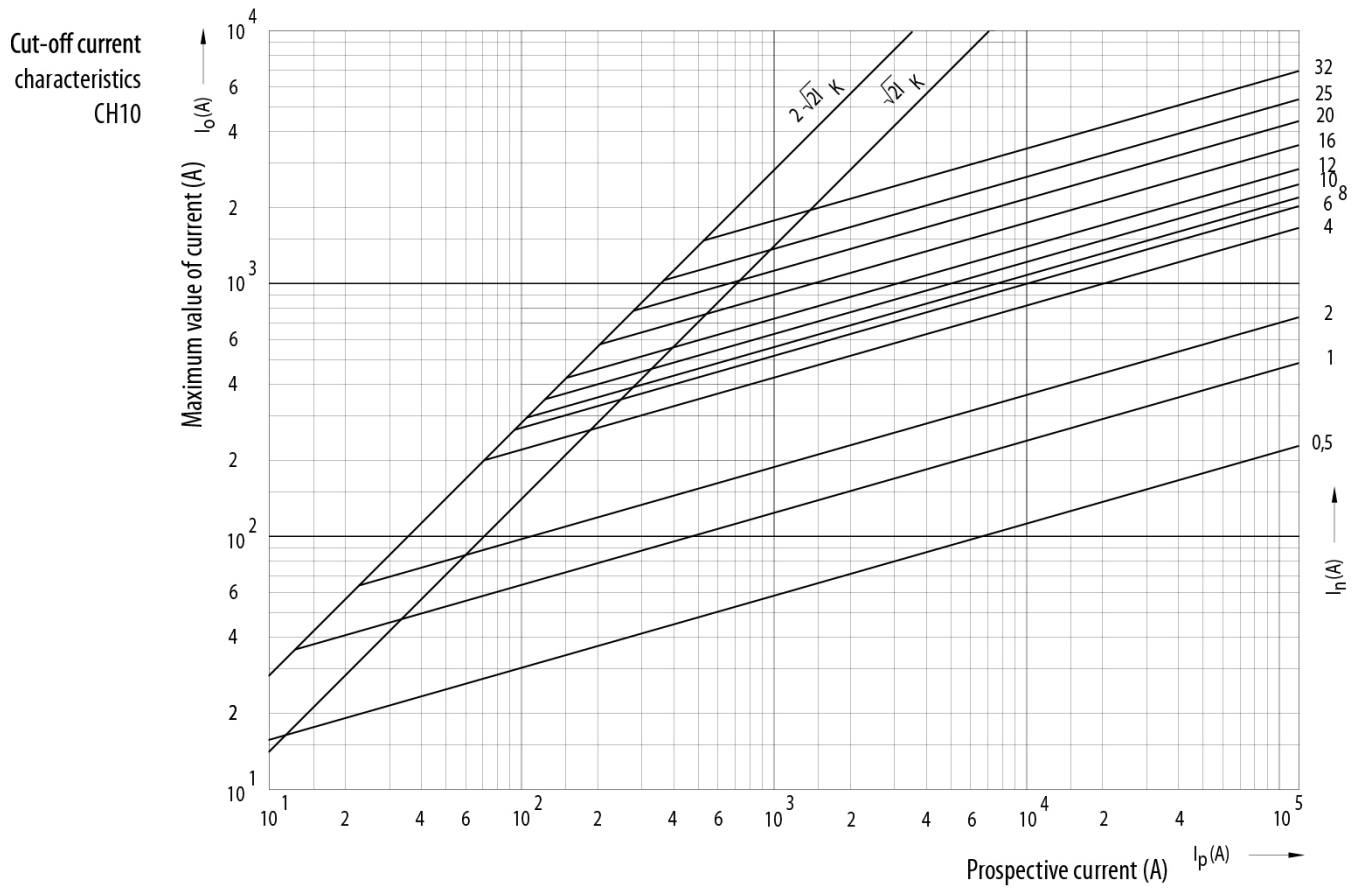

CH10x38 aM 12A/500V

Особенности

Артикул	002621008
Наименование	CH10x38 aM 12A/500V
Вес	7.6
Группа	Цилиндрические предохранители aM
Группа 1	CH Низковольтные предохранители цилиндрические
Характеристика	aM
Номинальное напряжение ac (V)	500
Номинальный ток	12
Тип	CH
Типоразмер	CH10
Отключающая способность ac (kA)	100
Размеры	10X38

Веб-страница продукта 

Другая документация

CE сертификат
Технические данные

ETIM международная спецификация

Номинальный ток	12A
Размер	10x38 mm
Номинальное напряжение	AC 500/600 V
С бойком/с ударником	

Характеристики токов отключения

Технические характеристики

Токо - временные характеристики

Time current
characteristics I/t, aM
CH10, 14, 22

Габаритные размеры

	a	$b_{\text{max.}}$	c	$d_{\text{min.}}$	r
8 x 32	$31,5 \pm 0,5$	6,7	$8,5 \pm 0,1$	4	$1 \pm 0,5$
10 x 38	$38,0 \pm 0,6$	10,5	$10,3 \pm 0,1$	6	$1,5 \pm 0,5$
14 x 51	$51,0 + 0,6 / -1$	13,8	$14,3 \pm 0,1$	7,5	± 1
22 x 58	$58,0 + 0,1$	16,2	$22,2 \pm 0,1$	11	± 1