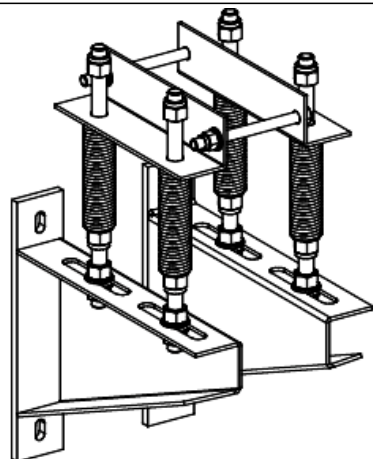

Технические характеристики продукта

Характеристики

KRC3200ZA45

ВЕРТИКАЛЬНЫЙ НАСТЕННЫЙ КРЕПЕЖ

Основные характеристики

Диапазон	Canalis
Наименование изделия	KR
Тип устройства или его аксессуаров	Spring support
Краткое название устройства	KRC

Дополнительные характеристики

Категория - аксессуар/отдельная деталь	Опорные принадлежности
Монтаж фиксирующих устройств	Монтажа на стене
Положение монтажа	Вертикальный
[Ics] номинальный кратковременно допустимый ток	3200 А с медь
Полярность шинопровода	3L 3L + N or 3L + PE or 3L + PEN
Материал	Stainless steel 316
Стандарты	МЭК 61439-2 МЭК 61439-6
Ширина	100 мм
Количество в одном комплекте	Комплект из 1 шт.

Экологичность предложения

Директива RoHS (формат даты: YYWW, 2 цифры года и 2 цифры номера недели)	Соответствует - с 1608 - Декларация о соответствии Schneider Electric Декларация о соответствии Schneider Electric
Экологический профиль продукта	Доступно Экологический профиль продукта
Инструкция по утилизации продукта	Доступно Информация о конце срока службы

Гарантия на оборудование

Период	Срок гарантии на данное оборудование составляет 18 месяцев со дня ввода его в эксплуатацию, что подтверждается соответствующим документом, но не более 24 месяцев с даты поставки