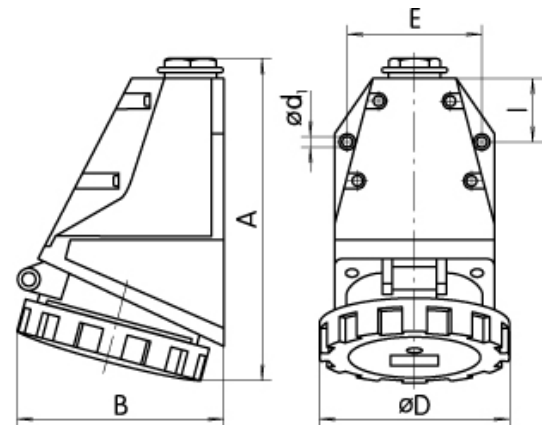

## ETIM международная спецификация

Тип/модель	Наружный (на штукатурку)
Количество полюсов	2+PE
Материал	Пластик
Тип крепления	Inner lying mounting
IEC ток	32A
Ток для UL версии	A
Присоединение кабеля	Винтовое
Степень защиты (IP)	IP67
Для вооруженных сил	
Ориентация вилки (по циферблату часов)	6h
Цвет	Синий
Напряжение	230 V (50+60 Hz) blue

# Габаритные размеры

	A	B	D	ød1	E	I	Pg
EZH 1632	146	90	78,5	4,8	65,6	32	P16
EZH 1643	148	92	78,5	4,8	65,6	32	P16
EZH 1653	148	96	87	4,8	65,6	32	P16
EZH 3232	173	111	92,5	5,2	71	35,5	P21
EZH 3243	173	111	92,5	5,2	71	35,5	P21
EZH 3253	175	114	100	5,2	71	35,5	P21
EZH 6343	225	131	132	7	114	90,3	P36