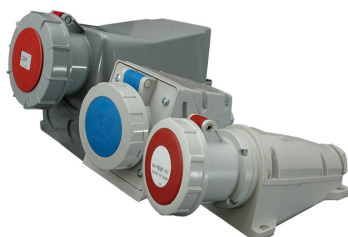

## Особенности

Артикул	004482043
Наименование	EZH 3232
Вес	.418
Группа	Силовые разъемы IP67
Назначение	Розетка настенная IP67
Номинальный ток	32
Номинальное напряжение (V)	230
Количество полюсов	2+PE
ip защита	IP67
Тип розетка вилка	Розетка встраиваемая

## ETIM международная спецификация

Тип/модель	Наружный (на штукатурку)
Количество полюсов	2+PE
Материал	Пластик
Тип крепления	Inner lying mounting
IEC ток	32A
Ток для UL версии	A
Присоединение кабеля	Винтовое
Степень защиты (IP)	IP67
Для вооруженных сил	
Ориентация вилки (по циферблату часов)	6h
Цвет	Синий
Напряжение	230 V (50+60 Hz) blue