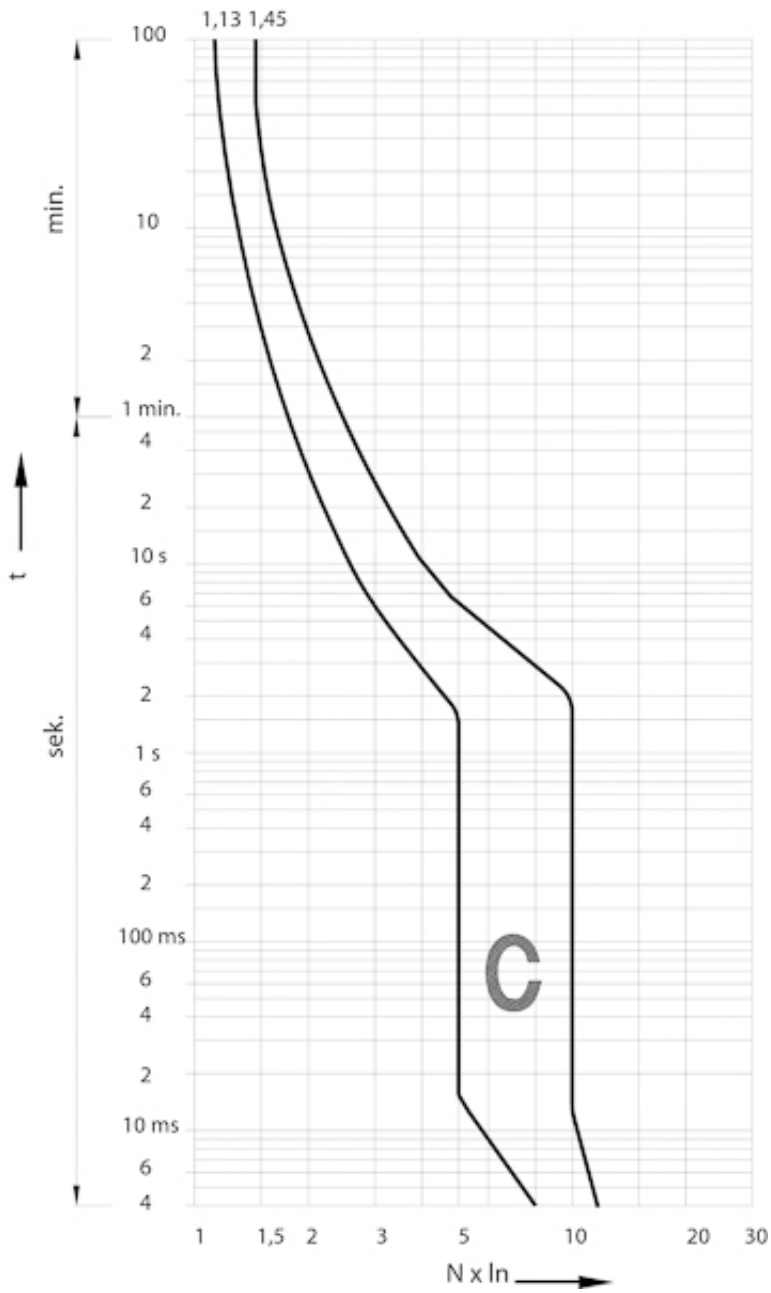

Токо - временные характеристики