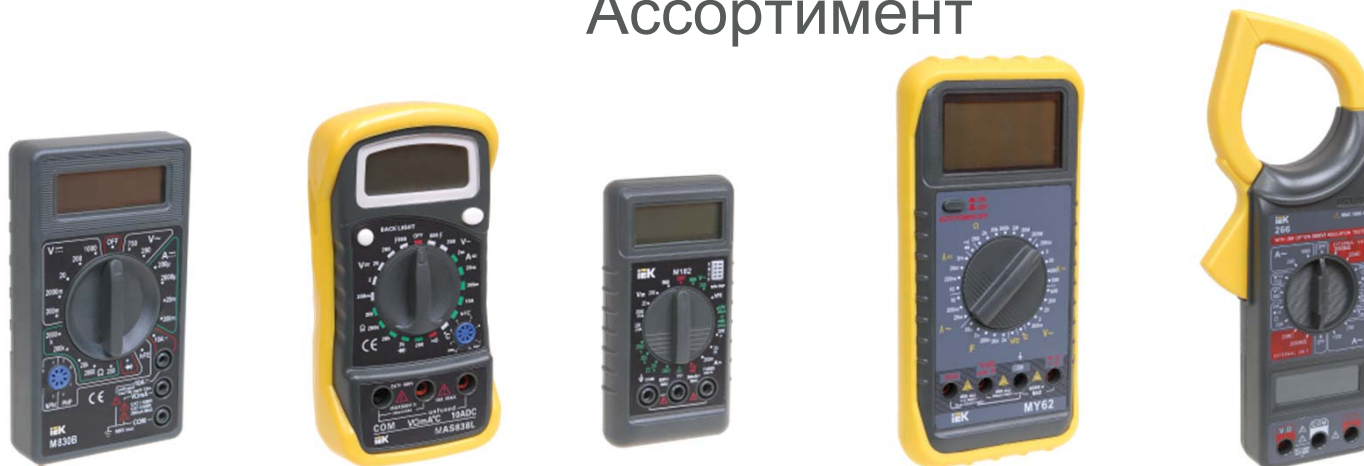

Мультиметры - представляют собой комбинированные электроизмерительные приборы, объединяющие в себе несколько функций (в минимальном наборе это вольтметр, амперметр и омметр).

Токоизмерительные клещи позволяют измерять силу тока бесконтактным способом с высокой точностью, не прерывая подачу электроэнергии потребителям.

При измерении силы тока щупы клещей, в которых смонтированы ферритовые сердечники, обхватывают проводник, оставаясь полностью изолированными от открытых участков проводов. За счет образования ферритами колебательного контура при протекании тока по проводнику возникает магнитная индукция, значение которой прямо пропорционально силе тока, протекающей по проводнику. Это значение регистрируется токовыми датчиками токоизмерительных клещей и преобразуется в значение силы тока.

Ассортимент

| Серия | UNIVERSAL | MASTER | COMPACT | PROFESSIONAL | EXPERT |
|-------------|--------------------------------|--|-------------------------|--|--|
| Особенности | Базовая серия массового спроса | + защитный чехол, + подсветка экрана, + запись измерений | Сверхкомпактные размеры | Самый широкий набор измеряемых показателей | Наиболее востребованный продукт в своем классе |
| Доля продаж | 30% | 15% | 5% | 15% | 35% |
| SKU | 3 | 2 | 1 | 4 | 3 |