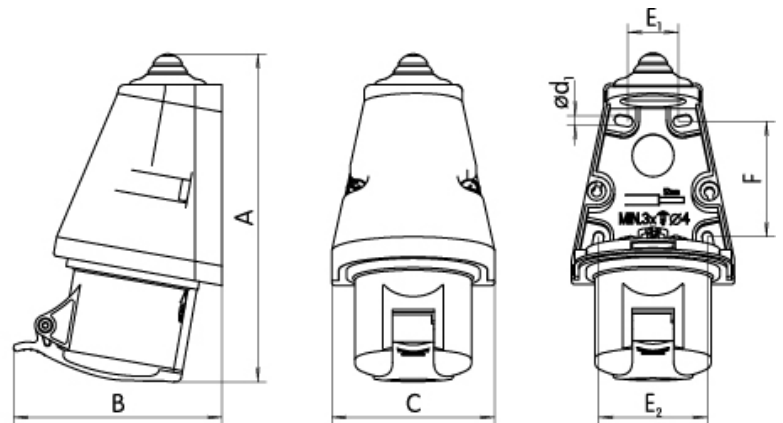

## ETIM международная спецификация

Тип/модель	Наружный (на штукатурку)
Количество полюсов	3+PE
Материал	Пластик
Тип крепления	Inner lying mounting
IEC ток	16A
Ток для UL версии	A
Присоединение кабеля	Винтовое
Степень защиты (IP)	IP44
Для вооруженных сил	
Ориентация вилки (по циферблату часов)	6h
Цвет	Красный
Напряжение	400 V (50+60 Hz) red

## Габаритные размеры

Model	1	2	3	4	5	6	7
EZ 1632	157	90	78	4	30	53	58
EZ 1643	157	99	78	4	30	53	58
EZ 1653	157	104	78	4	30	53	58
EZ 3243	179	118	88	4	35	61	60
EZ 3253	179	121	88	4	35	61	60

Model	1	2	3	4	5	6	7	8
EZ3232	155	101	82	5,2	67	34	P21	A