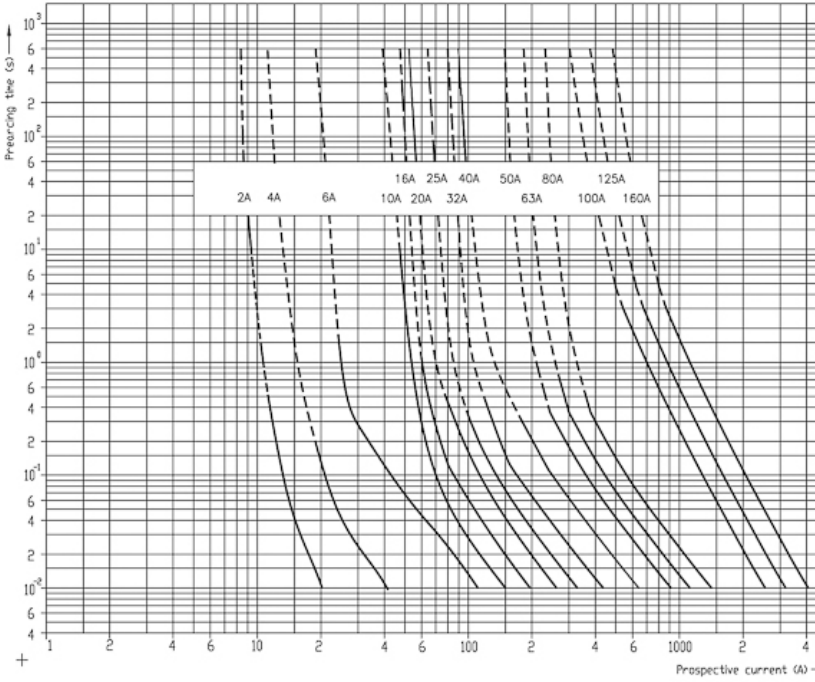

VVT-E 17,5kV/20A 292

Особенности

Артикул	004247108
Наименование	VVT-E 17,5kV/20A 292
Вес	2.78
Группа	Высоковольтные предохранители
Группа 1	VV Высоковольтные предохранители
Номинальное напряжение ас (V)	17500
Номинальный ток	20
Тип	VVT-E сила ударной иглы 120 N с термовыключателем
Отключающая способность ас (кА)	50
Размеры	68X292
Индикация	120N THERMO

Веб-страница продукта

Другая документация

Технические данные

ETIM международная спецификация

Номинальный ток	20A
Размер	Прочее
Номинальное напряжение	Прочее
С бойком/с ударником	true

Технические характеристики

Cut-off current diagram for VV-Thermo fuse links

Токо - временные характеристики

Time-current characteristics for VV-thermo fuse links

Габаритные размеры