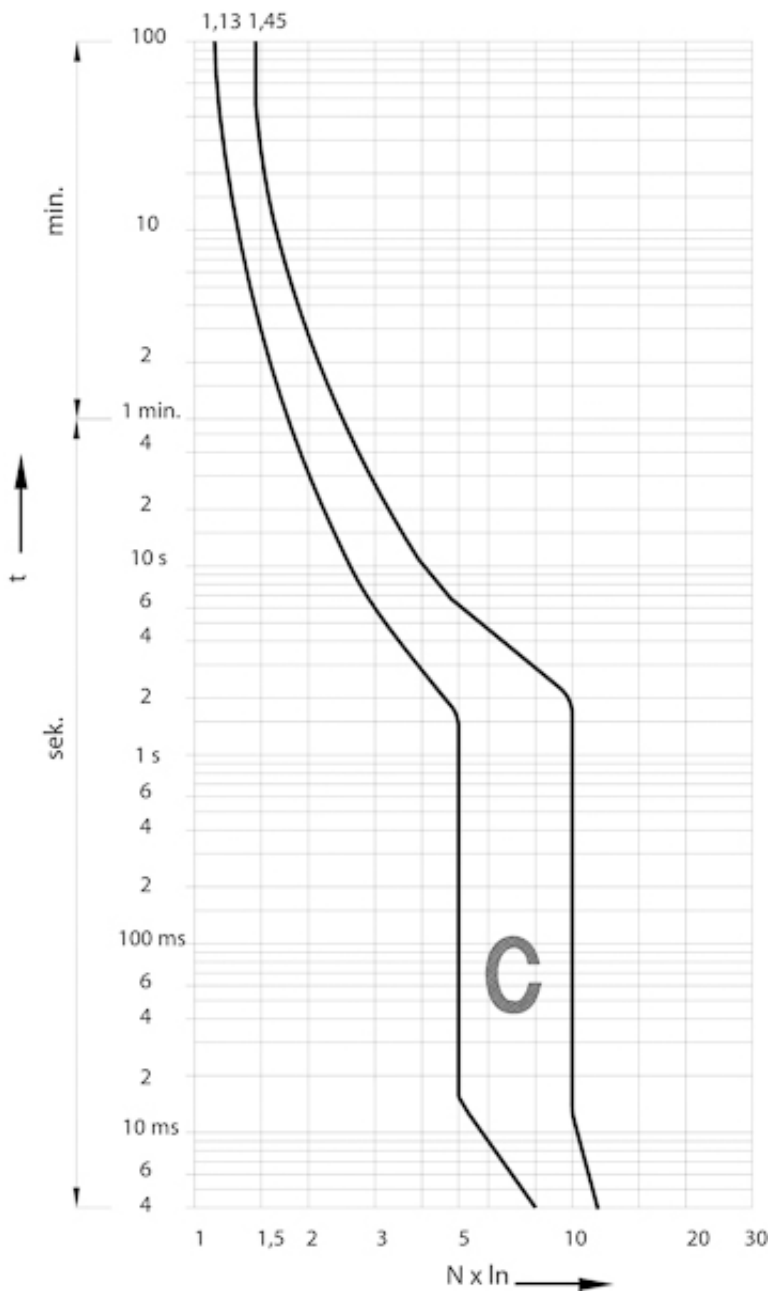

ETIMAT 6 3p+N C20

Особенности

Артикул	002146517
Наименование	ETIMAT 6 3p+N C20
Вес	.489
Группа	Модульные автоматические выключатели и аксессуары
Назначение	Автоматические выключатели
Отключающая способность (кА)	6
Характеристика срабатывания	C
Номинальный ток	20
Количество полюсов	3+N
Серия	ETIMAT 6 6кА

Веб-страница продукта 

Другая документация

[CE сертификат](#)
[Технические данные](#)
[3D Model](#)

ETIM международная спецификация

Номинальный ток	20 A
Характеристика срабатывания (кривая тока)	C
Количество полюсов	3+N
Отключающая способность по EN 60898	6

Технические характеристики

Токо - временные характеристики

Габаритные размеры

Обозначение/Подключение

1P

1P+N

2P

3P