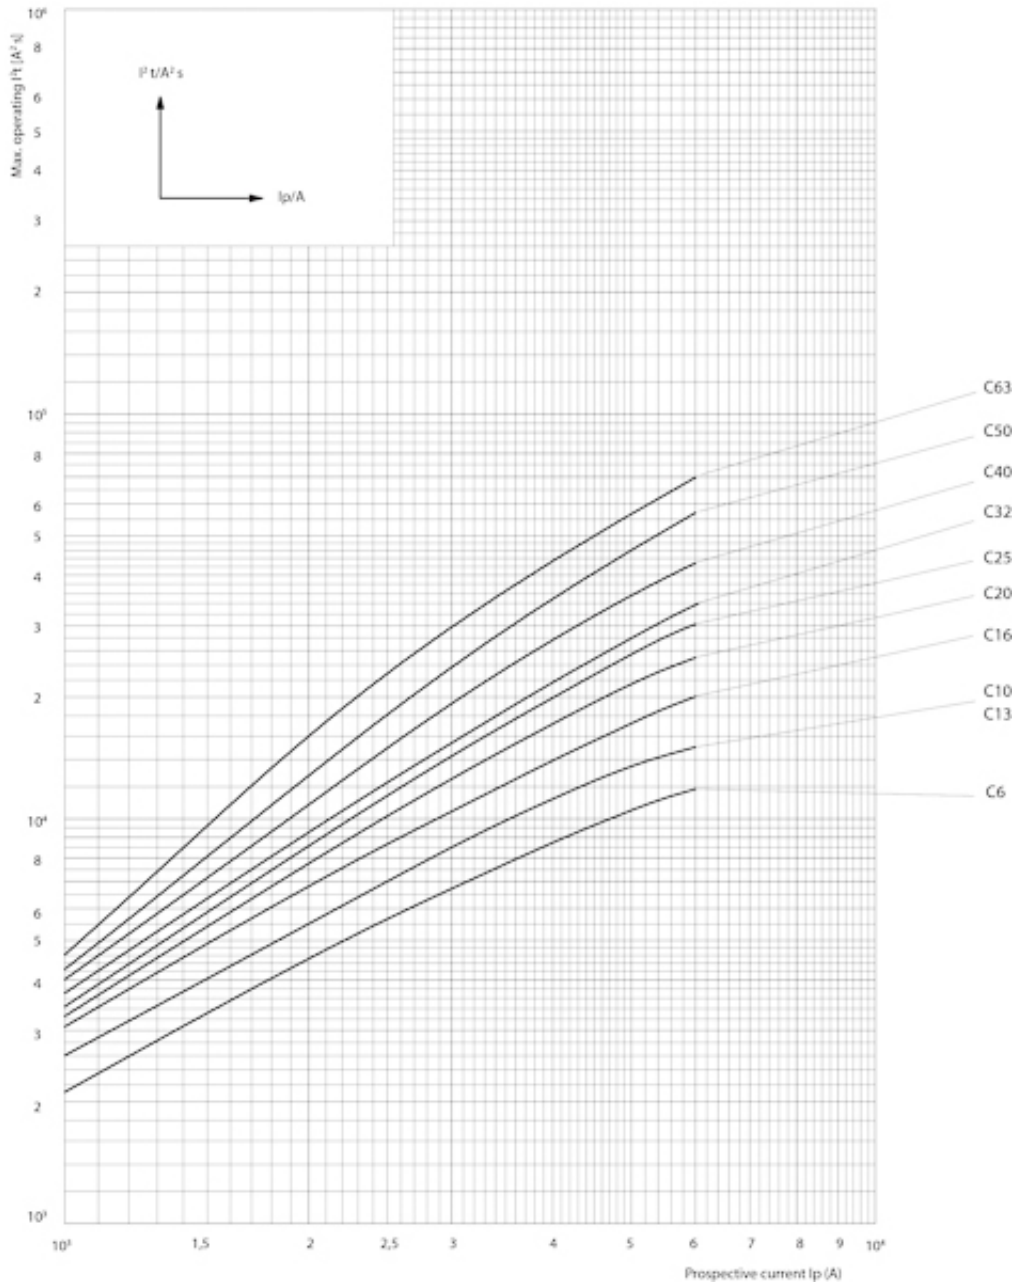

ETIMAT 6 3p+N C20

Особенности

Артикул	002146517
Наименование	ETIMAT 6 3p+N C20
Вес	.489
Группа	Модульные автоматические выключатели и аксессуары
Назначение	Автоматические выключатели
Отключающая способность (кА)	6
Характеристика срабатывания	C
Номинальный ток	20
Количество полюсов	3+N
Серия	ETIMAT 6 6кА

Веб-страница продукта 

Другая документация

[CE сертификат](#)
[Технические данные](#)
[3D Model](#)

ETIM международная спецификация

Номинальный ток	20 A
Характеристика срабатывания (кривая тока)	C
Количество полюсов	3+N
Отключающая способность по EN 60898	6

Технические характеристики

Токо - временные характеристики

Габаритные размеры

Обозначение/Подключение

1P

1P+N

2P

3P