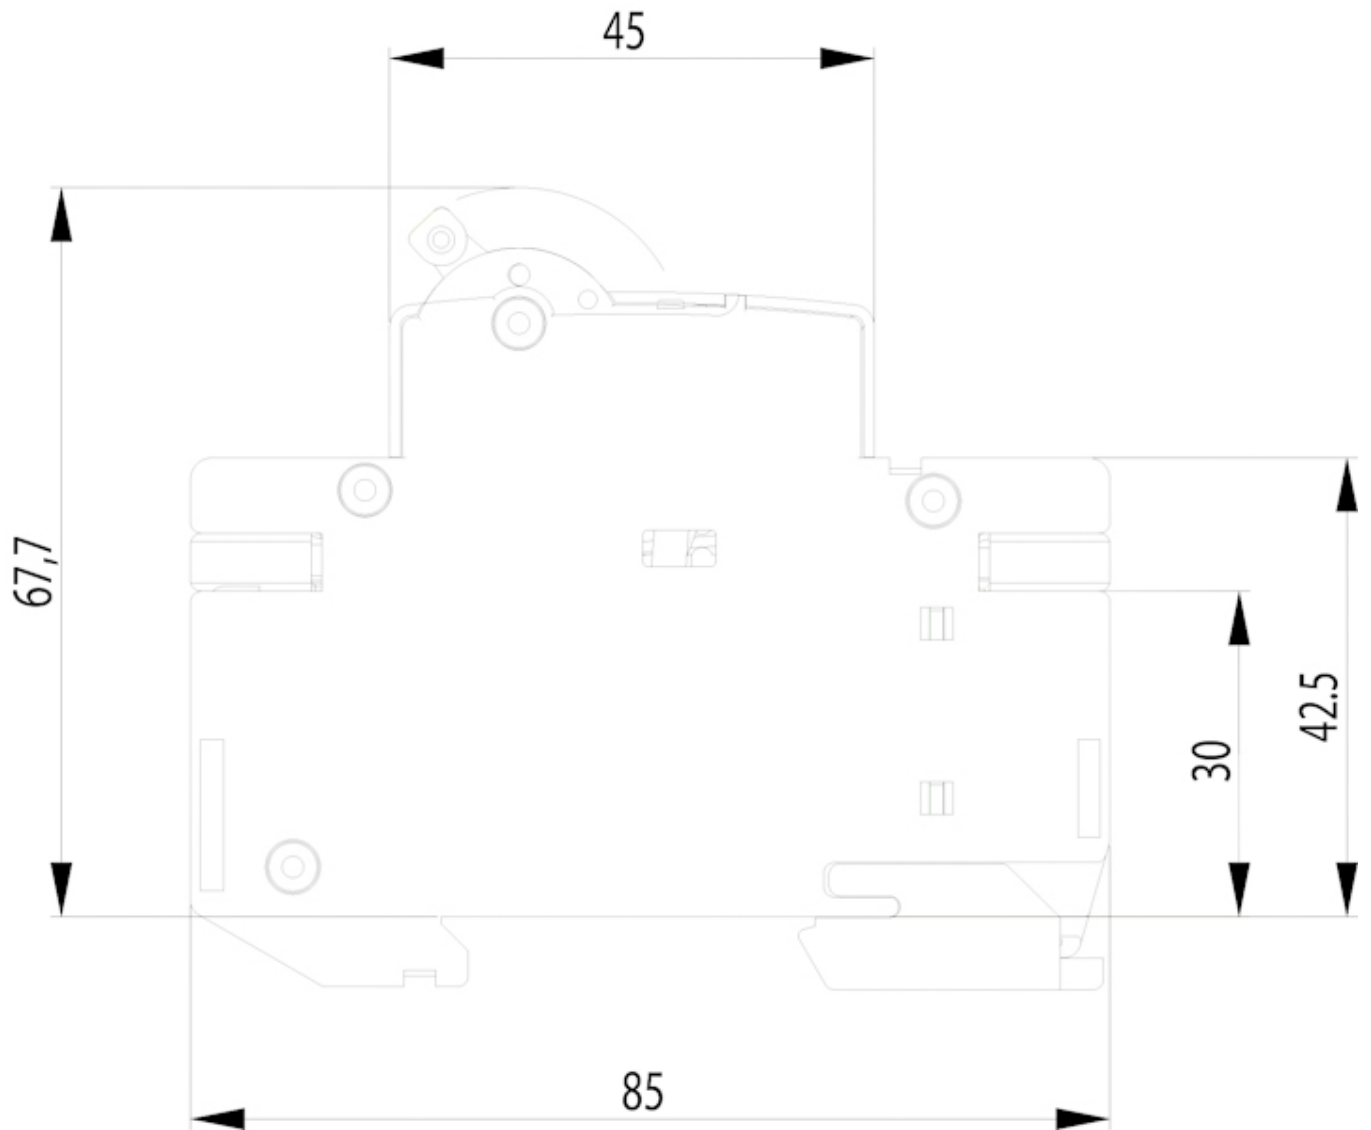

Веб-страница продукта 

Другая документация

[CE сертификат](#)
[Технические данные](#)
[3D Model](#)

ETIM международная спецификация

Номинальный ток	20 A
Характеристика срабатывания (кривая тока)	C
Количество полюсов	3+N
Отключающая способность по EN 60898	6

Технические характеристики

Токо - временные характеристики

Габаритные размеры

Обозначение/Подключение

1P

1P+N

2P

3P