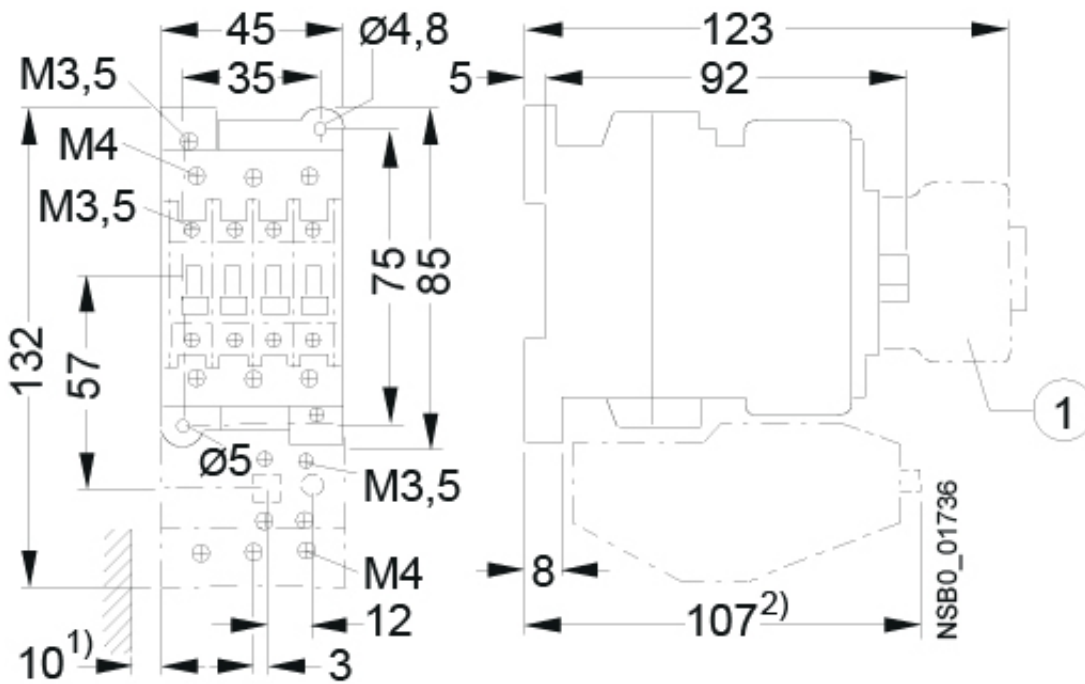

CES 32.00-24V-50/60Hz

Особенности

Артикул	004646547
Наименование	CES 32.00-24V-50/60Hz
Вес	.41
Группа	Контакты силовые СЕМ
I (AC1) (A)	42
I (AC3 400V) (A)	32
Количество вспомогательных NC контактов	0NO 0NC
АС Напряжение катушки uc (V)	24
Серия	CES Контактор

Веб-страница продукта 

Другая документация

Технические данные

Габаритные размеры

1 Auxiliary switch block

1) Minimum clearance from the earthed parts.

2) Dimension for the square OFF-button (stroke 3 mm).
Dimension for the round RESET-button (stroke 2.5 mm)
less than 2.5 mm.

Схема подключения