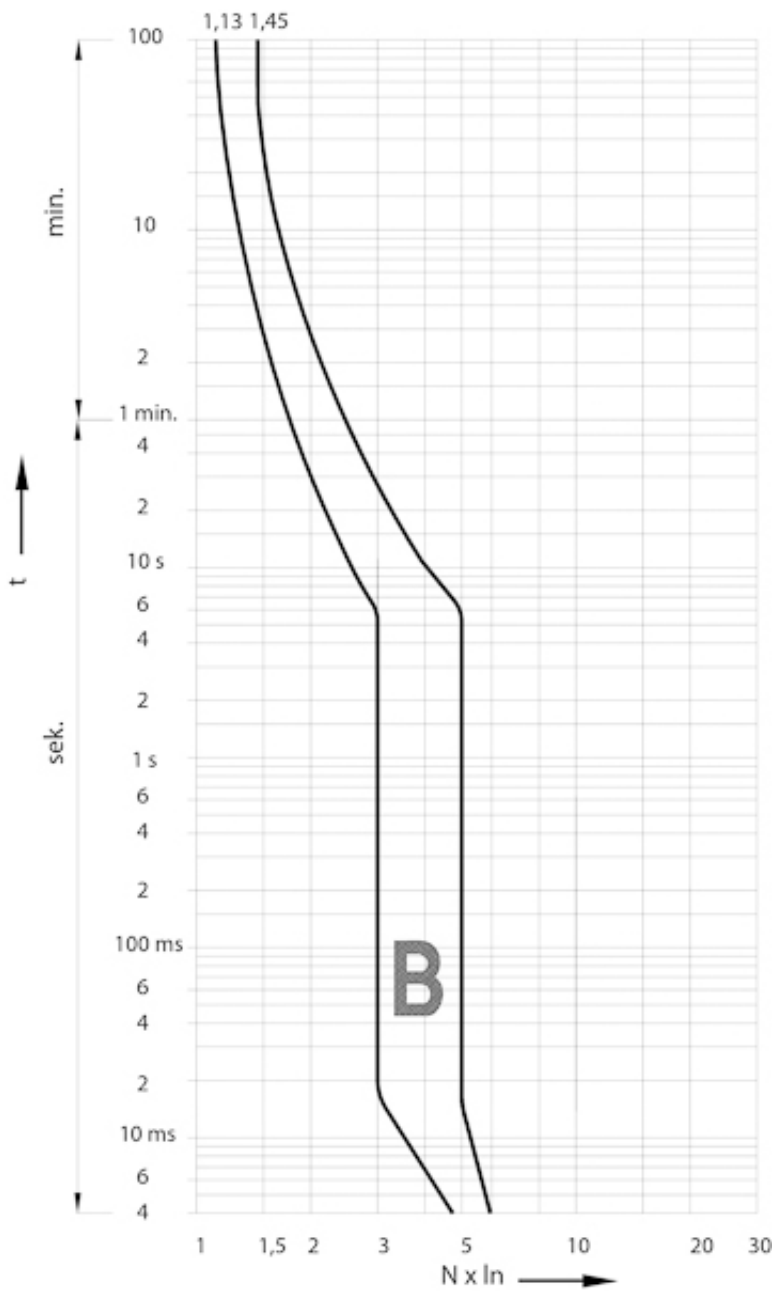

ETIMAT 1N 1p+N B25 6kA

Особенности

Артикул	002191106
Наименование	ETIMAT 1N 1p+N B25 6kA
Вес	180
Группа	Модульные автоматические выключатели и аксессуары
Назначение	Автоматические выключатели
Отключающая способность (кА)	6
Характеристика срабатывания	B
Номинальный ток	6
Количество полюсов	1N
Серия	ETIMAT 1N 2 полюса в 1 модуле

Веб-страница продукта [🔗](#)

Другая документация

[CE сертификат](#)
[Технические данные](#)
[3D Model](#)

ETIM международная спецификация

Номинальный ток	6 A
Характеристика срабатывания (кривая тока)	B
Количество полюсов	1N
Отключающая способность по EN 60898	6

Токо - временные характеристики

Габаритные размеры