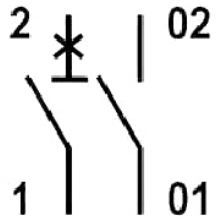

Токо - временные характеристики

Габаритные размеры

Обозначение/Подключение

1P

1P+N

2P

3P

3P+N