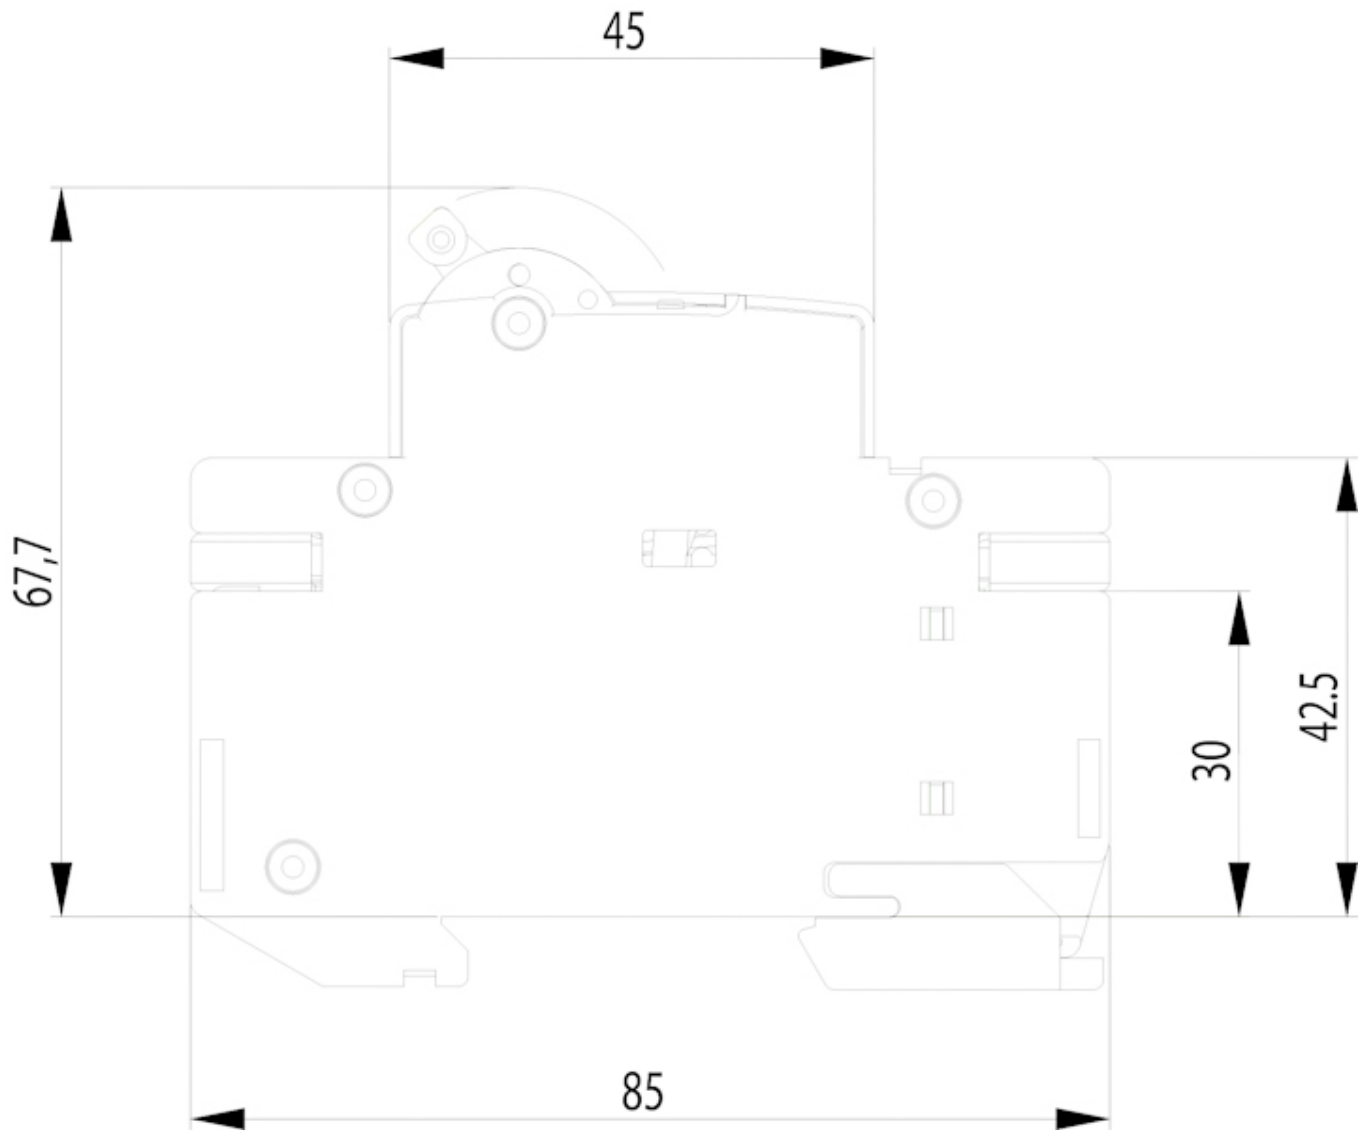

Веб-страница продукта

Другая документация

CE сертификат
Технические данные
3D Model

ETIM международная спецификация

Номинальный ток	63 A
Характеристика срабатывания (кривая тока)	D
Количество полюсов	2
Отключающая способность по EN 60898	6

Токо - временные характеристики

Габаритные размеры

Обозначение/Подключение

1P

1P+N

2P

3P

3P+N