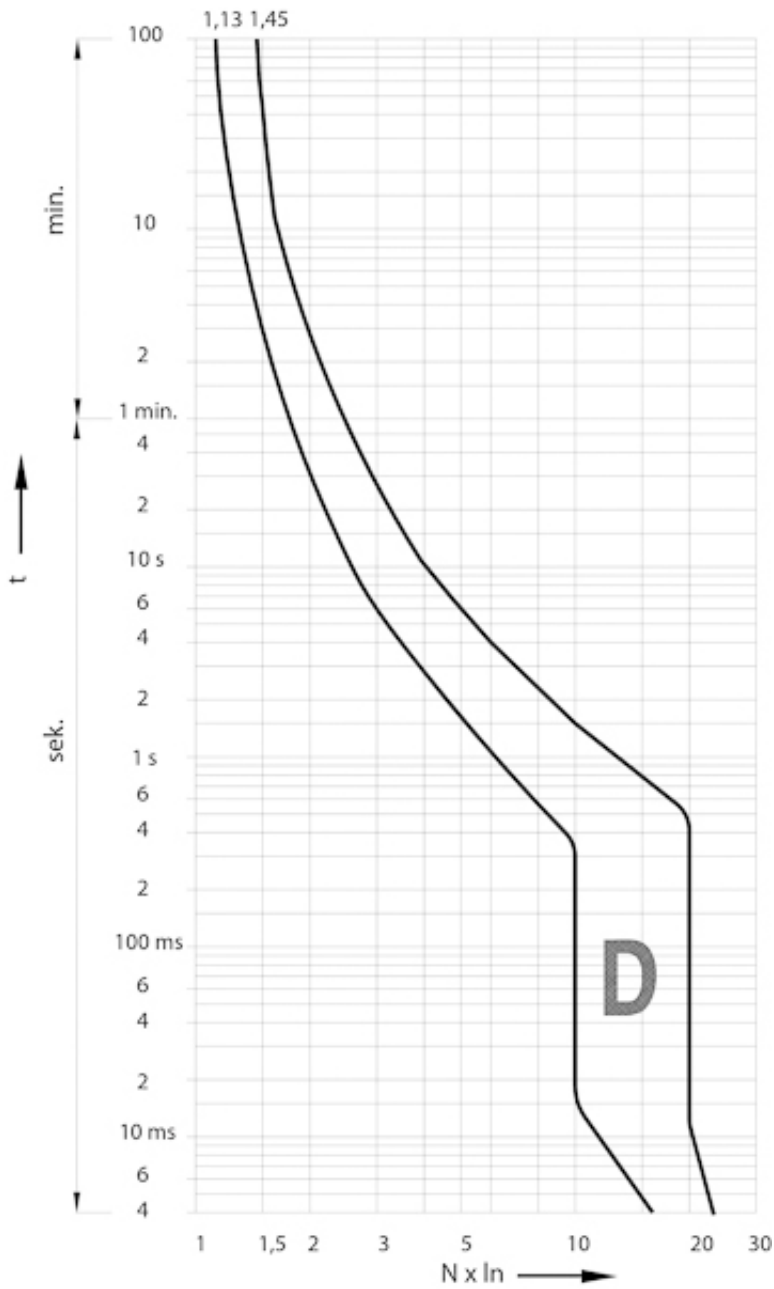

ETIMAT 6 2p D63

Особенности

Артикул	002163522
Наименование	ETIMAT 6 2p D63
Вес	.243
Группа	Модульные автоматические выключатели и аксессуары
Назначение	Автоматические выключатели
Отключающая способность (кА)	6
Характеристика срабатывания	D
Номинальный ток	63
Количество полюсов	2
Серия	ETIMAT 6 6кА

Веб-страница продукта

Другая документация

CE сертификат
Технические данные
3D Model

ETIM международная спецификация

Номинальный ток	63 A
Характеристика срабатывания (кривая тока)	D
Количество полюсов	2
Отключающая способность по EN 60898	6

Токо - временные характеристики

Габаритные размеры

Обозначение/Подключение

1P

1P+N

2P

3P

3P+N