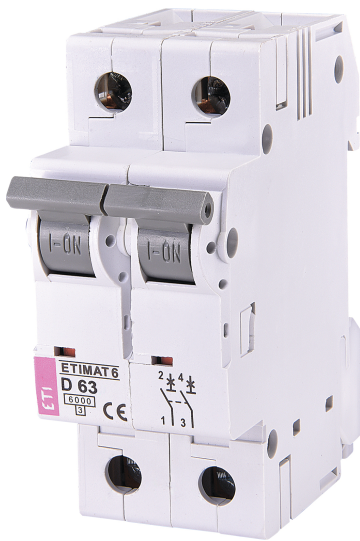

ETIMAT 6 2p D63

Особенности

Артикул	002163522
Наименование	ETIMAT 6 2p D63
Вес	.243
Группа	Модульные автоматические выключатели и аксессуары
Назначение	Автоматические выключатели
Отключающая способность (кА)	6
Характеристика срабатывания	D
Номинальный ток	63
Количество полюсов	2
Серия	ETIMAT 6 6кА

Веб-страница продукта

Другая документация

CE сертификат
Технические данные
3D Model

ETIM международная спецификация

Номинальный ток	63 A
Характеристика срабатывания (кривая тока)	D
Количество полюсов	2
Отключающая способность по EN 60898	6

Токо - временные характеристики

Габаритные размеры

Обозначение/Подключение

1P

1P+N

2P

3P

3P+N