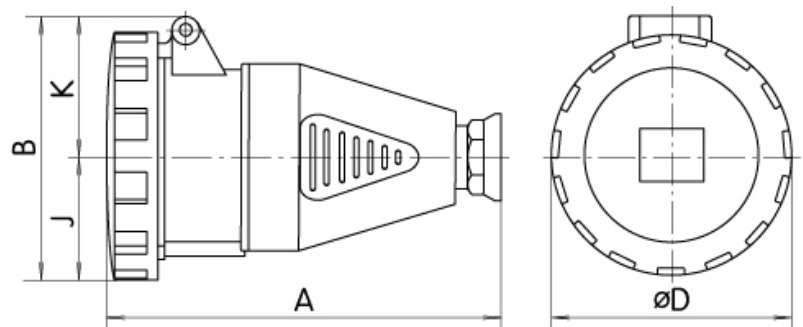

## ETIM международная спецификация

Ввод кабеля	Gland nut
Количество полюсов	3+PE
Материал	Пластик
IEC ток	32A
Ток для UL версии	A
Присоединение кабеля	Винтовое
Угол вилки	Прямой (-ая)
Степень защиты (IP)	IP67
Для вооруженных сил	
Ориентация вилки (по циферблату часов)	6h
Цвет	Красный
Напряжение	400 V (50+60 Hz) red

## Габаритные размеры

	A	B	øD	J	K	Pg
ESH 1632	136	78,5	70	35	43,5	16
ESH 1643	142	85,5	78	39	46,5	16
ESH 1653	145	92,5	87	43,5	49	16
ESH 3232	166	101,5	93	46,5	55	21
ESH 3243	166	101,5	93	46,5	55	21
ESH 3253	168	108	100	50	58	21
ESH 6343	224	-	113	196	-	29