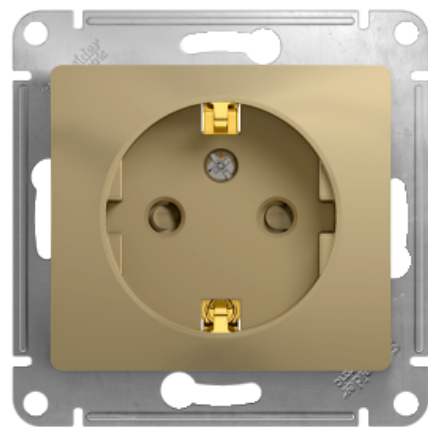

# GSL000445

Glossa - одна розетка - бок.вых.заземл - 2P+E со шторками - 16А - титан

### Основные характеристики

Диапазон	Glossa
Тип устройства или его аксессуаров	Одна розетка
Комплектация изделия	Механизм
Описание стандарта розетки	C заземляющим контактом
Конфигурация полюсов розеток	2P + PE, со шторками
Оттенок цвета	Титан
Сегмент рынка	Рынок жилья Малые коммерческие предприятия

### Дополнительные характеристики

Тип монтажа	Скрытый
Номинальный ток	16 А
[Ue] номинальное рабочее напряжение	250 V пер. ток
Монтаж	Лапками Винтами
Материал	PC + ASA глянцевая
Присоединения	Винтовые зажимы 2,5 мм <sup>2</sup> жесткий Винтовые зажимы 2,5 мм <sup>2</sup> гибкий
Высота	71 мм
Ширина	71 мм
Глубина	40 мм
Глубина монтажа	28 мм
Масса продукта	0.074 кг