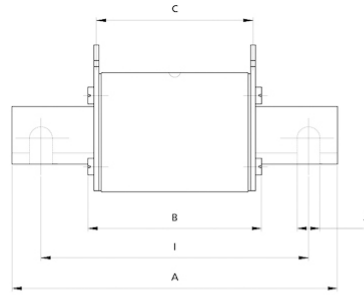

Веб-страница продукта

Другая документация

Технические данные

ETIM международная спецификация

Конструктивный размер	NH1
Номинальное напряжение переменного тока	400

Технические характеристики

Токо - временные характеристики

Габаритные размеры

	A	B	C	D	E	F	G	H	I	J	K	
NV00C	79	53	47	35	15	21	52	7,5			6	kombi
NV00C I	79	53	47	35	15	21	52	7,5			6	kombi
NV00	79	53	47	35	15	28	56	12			6	kombi
NV00 I	79	53	47	35	15	28	56	12			6	kombi
NV0	125	68	65	35	15	28	56	12			6	kombi
NV1C	135	68	65	40	15	28	61	12			6	kombi
NV1C I	135	68	65	40	15	28	61	12			6	kombi
NV1	135	72	65	40	20	46	65	14			6	kombi
NV1 I	135	72	65	40	20	46	65	14			6	kombi
NV2C	150	72	65	48	20	46	73	14			6	kombi
NV2C I	150	72	65	48	20	46	73	14			6	kombi
NV2	150	72	65	48	26	54	73	14			6	kombi
NV2 I	150	72	65	48	26	54	73	14			6	kombi
NV3C	150	72	65	60	26	54	84	14			6	kombi
NV3	150	72	65	60	33	65	84	14			6	kombi
NV4	200	75	66	87	50	100	121	24	150	16	8	
NV4a	200	99	87	85	50	95	121	27			6	
NV4a SI*	200	99	87	85	50	95	121	27			6	
NV1/1000V	155	90	87	40	20	45	59	9			6	

	Striker pin			
	K	L	M	S1
00C	0	20.7	16.7	7.5
00	0	20.7	16.7	7.5
1	13.7	19.7	25	12
2	16.2	27.4	25	12
3	17	35.6	25	12
4a	24	49	25	12