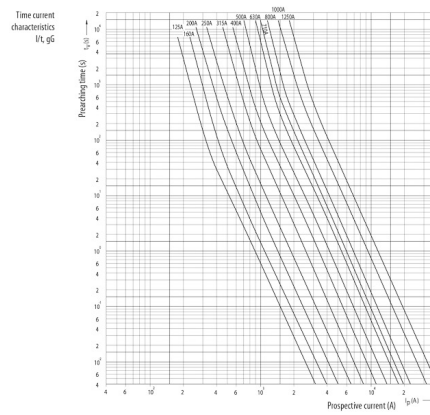

Веб-страница продукта

Другая документация

Технические данные

ETIM международная спецификация

Конструктивный размер	NH1
Номинальное напряжение переменного тока	400

Технические характеристики

Токо - временные характеристики

Габаритные размеры

	A	B	C	D	E	F	G	H	I	J	K	
NV00C	79	53	47	35	15	21	52	7,5			6	kombi
NV00C I	79	53	47	35	15	21	52	7,5			6	kombi
NV00	79	53	47	35	15	28	56	12			6	kombi
NV00 I	79	53	47	35	15	28	56	12			6	kombi
NV0	125	68	65	35	15	28	56	12			6	kombi
NV1C	135	68	65	40	15	28	61	12			6	kombi
NV1C I	135	68	65	40	15	28	61	12			6	kombi
NV1	135	72	65	40	20	46	65	14			6	kombi
NV1 I	135	72	65	40	20	46	65	14			6	kombi
NV2C	150	72	65	48	20	46	73	14			6	kombi
NV2C I	150	72	65	48	20	46	73	14			6	kombi
NV2	150	72	65	48	26	54	73	14			6	kombi
NV2 I	150	72	65	48	26	54	73	14			6	kombi
NV3C	150	72	65	60	26	54	84	14			6	kombi
NV3	150	72	65	60	33	65	84	14			6	kombi
NV4	200	75	66	87	50	100	121	24	150	16	8	
NV4a	200	99	87	85	50	95	121	27			6	
NV4a SI*	200	99	87	85	50	95	121	27			6	
NV1/1000V	155	90	87	40	20	45	59	9			6	