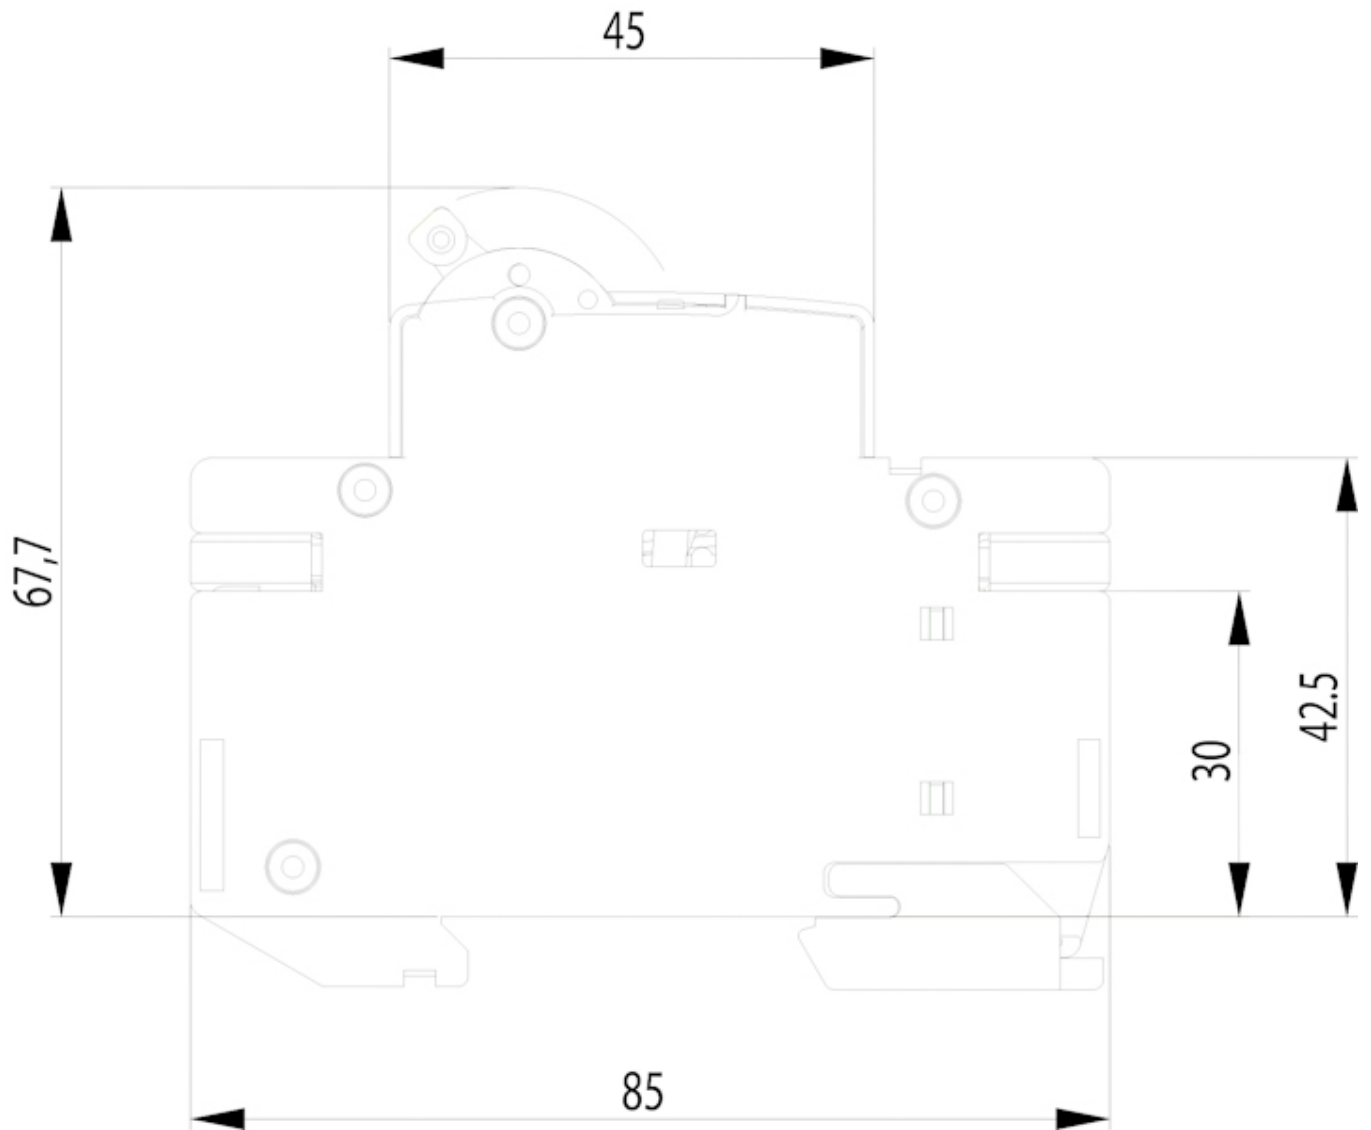

Веб-страница продукта 

Другая документация

CE сертификат
Технические данные
3D Model

ETIM международная спецификация

Номинальный ток	25 A
Характеристика срабатывания (кривая тока)	B
Количество полюсов	3+N
Отключающая способность по EN 60898	6

Технические характеристики

Токо - временные характеристики

Габаритные размеры

Обозначение/Подключение

1P

1P+N

2P

3P