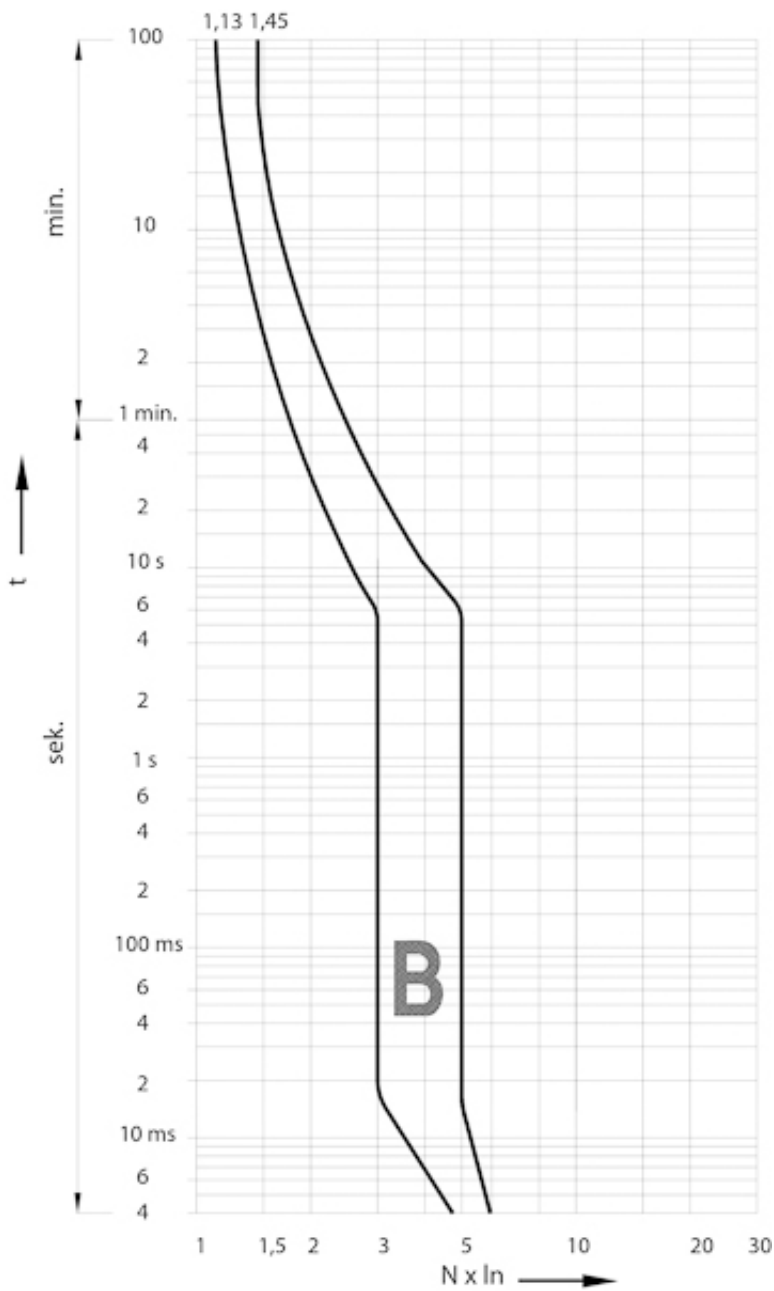

ETIMAT 6 3p+N B25

Особенности

Артикул	002116518
Наименование	ETIMAT 6 3p+N B25
Вес	.489
Группа	Модульные автоматические выключатели и аксессуары
Назначение	Автоматические выключатели
Отключающая способность (кА)	6
Характеристика срабатывания	B
Номинальный ток	25
Количество полюсов	3+N
Серия	ETIMAT 6 6кА

Веб-страница продукта 

Другая документация

CE сертификат
Технические данные
3D Model

ETIM международная спецификация

Номинальный ток	25 A
Характеристика срабатывания (кривая тока)	B
Количество полюсов	3+N
Отключающая способность по EN 60898	6

Технические характеристики

Токо - временные характеристики

Габаритные размеры

Обозначение/Подключение

1P

1P+N

2P

3P