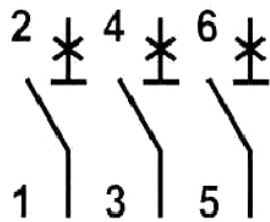

Технические характеристики

Токо - временные характеристики

Габаритные размеры

Обозначение/Подключение

1P

1P+N

2P

3P