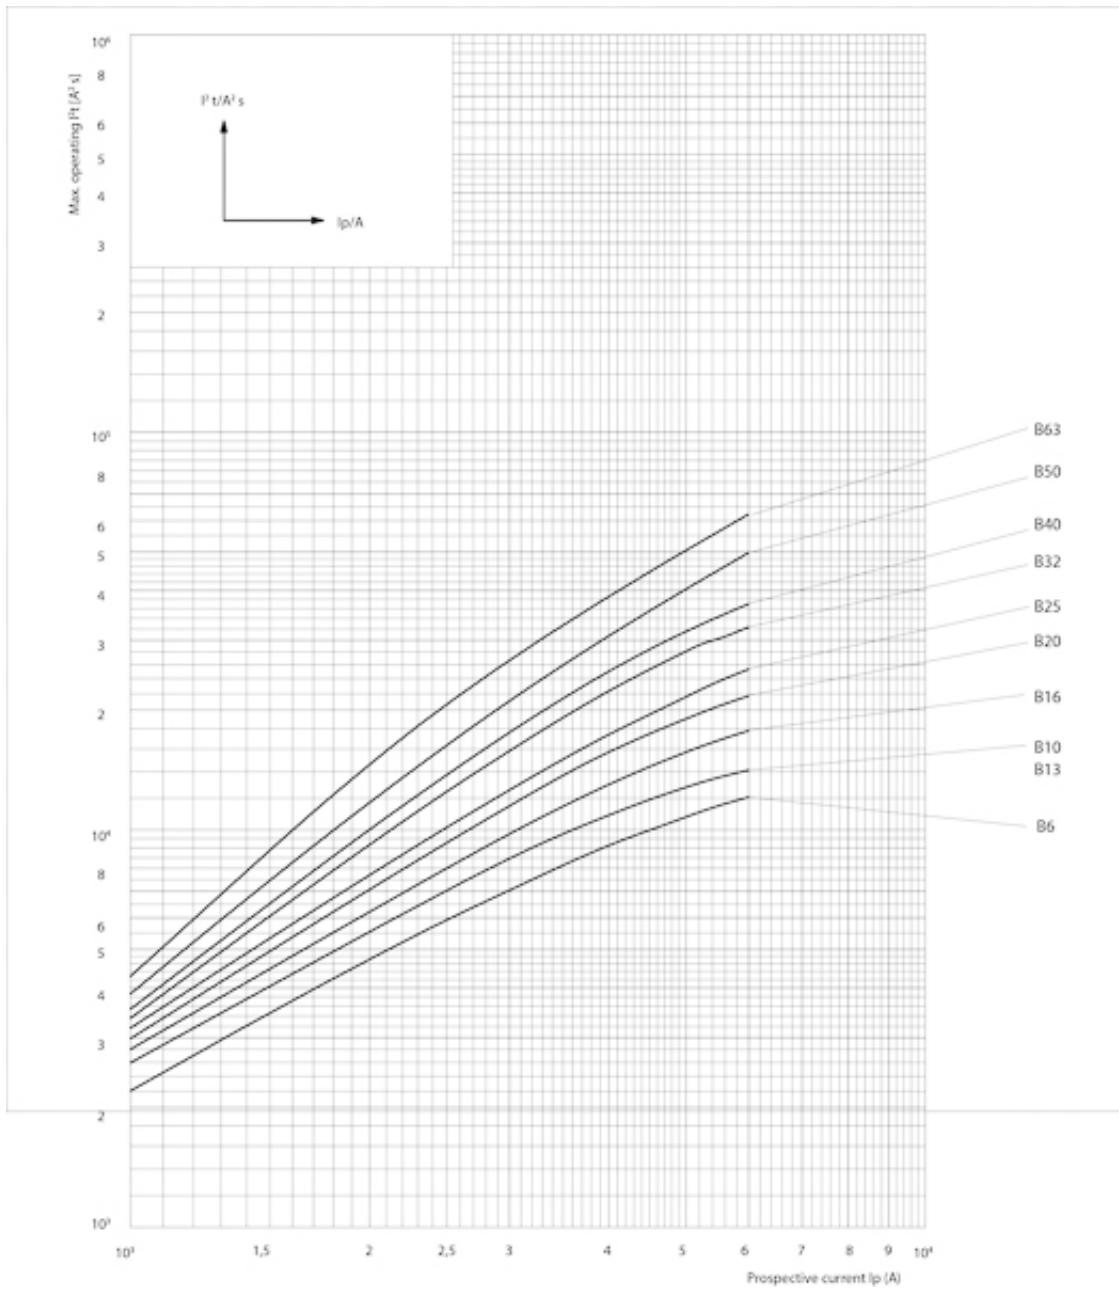

ETIMAT 6 3p+N B25

Особенности

Артикул	002116518
Наименование	ETIMAT 6 3p+N B25
Вес	.489
Группа	Модульные автоматические выключатели и аксессуары
Назначение	Автоматические выключатели
Отключающая способность (кА)	6
Характеристика срабатывания	B
Номинальный ток	25
Количество полюсов	3+N
Серия	ETIMAT 6 6кА

Веб-страница продукта 

Другая документация

CE сертификат
Технические данные
3D Model

ETIM международная спецификация

Номинальный ток	25 A
Характеристика срабатывания (кривая тока)	B
Количество полюсов	3+N
Отключающая способность по EN 60898	6

Технические характеристики

Токо - временные характеристики

Габаритные размеры

Обозначение/Подключение

1P

1P+N

2P

3P