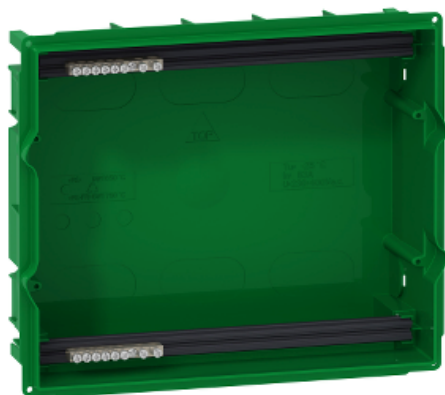

Технические характеристики продукта

Характеристики

MIP82118

MINI PRAGMA ЗАДНЯЯ ЧАСТЬ ВСТРАИВ. ЩИТА 1РЯД/18МОД, IP40, IK07, 63A, 2 клеммы, Италия

Отказ от ответственности: Данный документ не заменяет необходимость определения пригодности этих продуктов для конкретных задач и их надежности в этих областях применения и не может служить для такого определения.

Основные характеристики

Серия продукта	Mini Pragma
Тип устройства или его аксессуаров	Основание
Категория - аксессуар/отдельная деталь	Комплектующие для шкафа
[In] номинальный ток	63 A
Количество горизонтальных рядов	1
Количество 18 мм модулей в ряду	18
Количество клеммных блоков	1 земля блок клемм с 16 по винт отходящие линии 1 нейтраль блок клемм с 16 по винт отходящие линии
Назначение клеммного блока	Земля / нейтраль

Дополнительные характеристики

Монтаж шкафа	Утопленная
Общее количество модулей по 18 мм	18
Ввод кабеля	Надрезанные отверстия
Отходящие линии распределительного блока	2 x 16 mm ² для земля 2 x 16 mm ² для нейтраль 6 x 6 mm ² для земля 6 x 6 mm ² для нейтраль 8 x 10 mm ² для земля 8 x 10 mm ² для нейтраль
Материал шкафа	Тыльная часть : технический пластик
Ширина	378 мм стена
Высота	228 мм стена
Глубина	98 мм общий 18 мм снаружи 80 мм стена