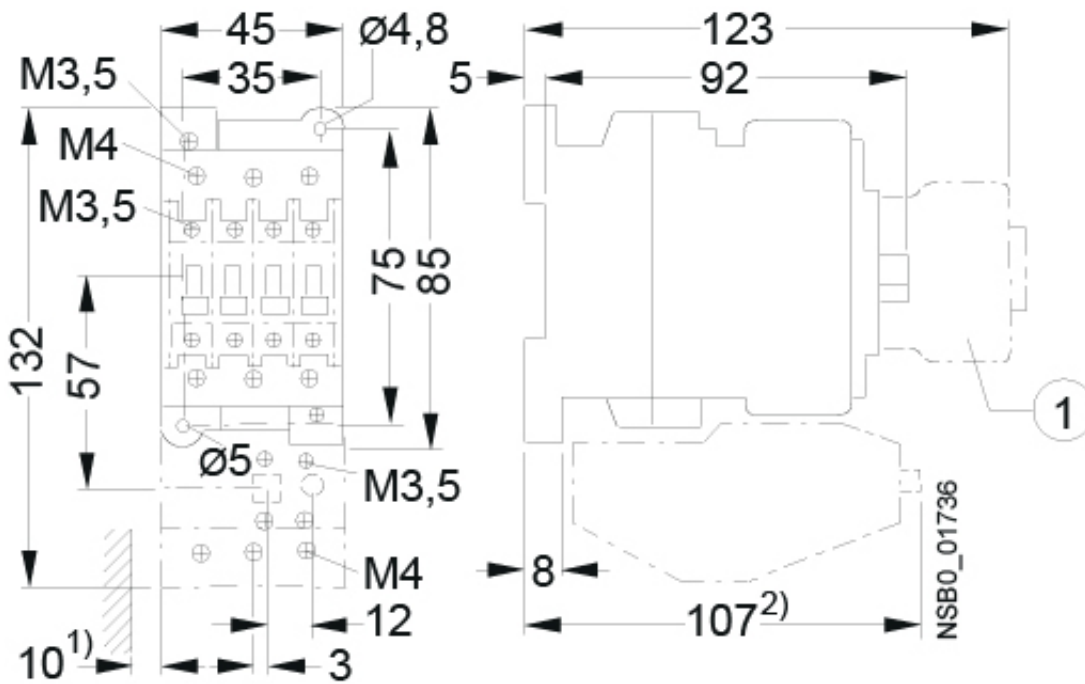

Веб-страница продукта 

Другая документация

Технические данные

3D Model

Габаритные размеры

1 Auxiliary switch block

1) Minimum clearance from the earthed parts.

2) Dimension for the square OFF-button (stroke 3 mm).

Dimension for the round RESET-button (stroke 2.5 mm) less than 2.5 mm.

Схема подключения