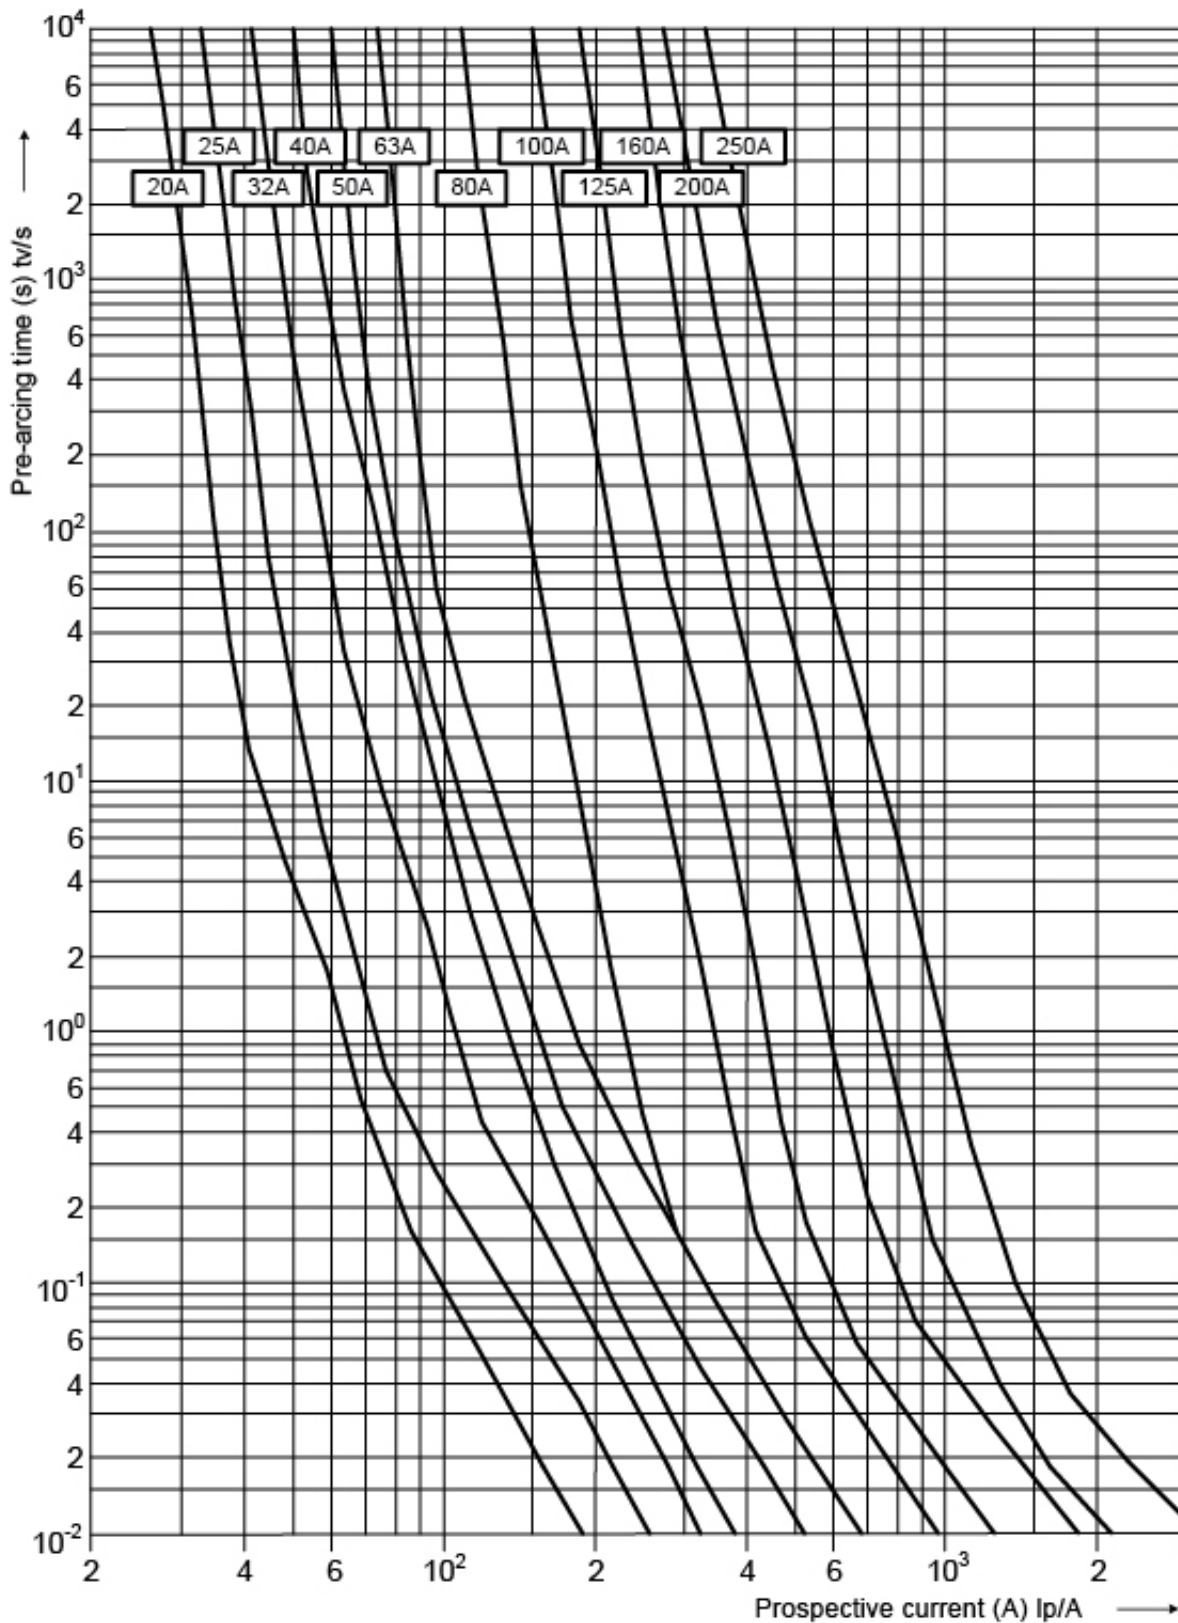

Веб-страница продукта 

Другая документация

Технические данные

3D Model

Токо - временные характеристики

Time-current characteristics NH1C and NH1

Габаритные размеры

Size	A	B	C	D	E	F	G	H	K
000	79	53	47	35	15	21	52	7,5	6
00	79	53	47	35	15	28	56	12	6
1 C	135	68	65	40	15	28	61	12	6
1	135	72	65	40	20	46	65	14	6