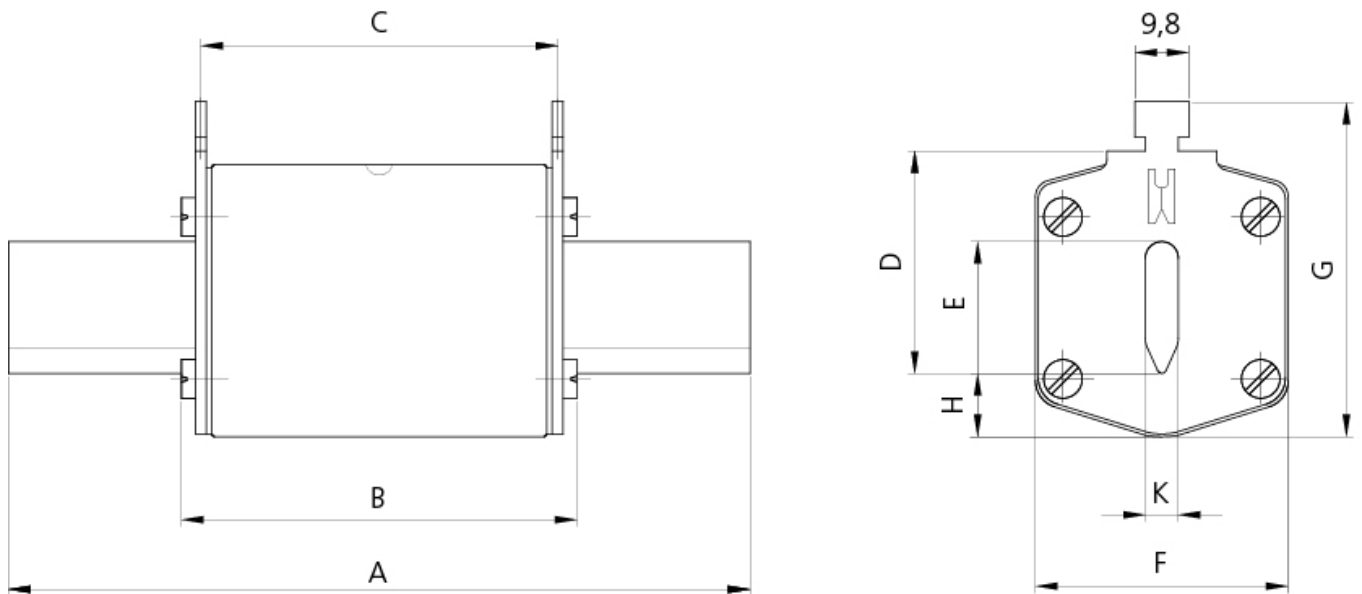

Веб-страница продукта 

Другая документация

Технические данные

3D Model

Токо - временные характеристики

Time-current characteristics NH1C and NH1

Габаритные размеры

Size	A	B	C	D	E	F	G	H	K
000	79	53	47	35	15	21	52	7,5	6
00	79	53	47	35	15	28	56	12	6
1 C	135	68	65	40	15	28	61	12	6
1	135	72	65	40	20	46	65	14	6