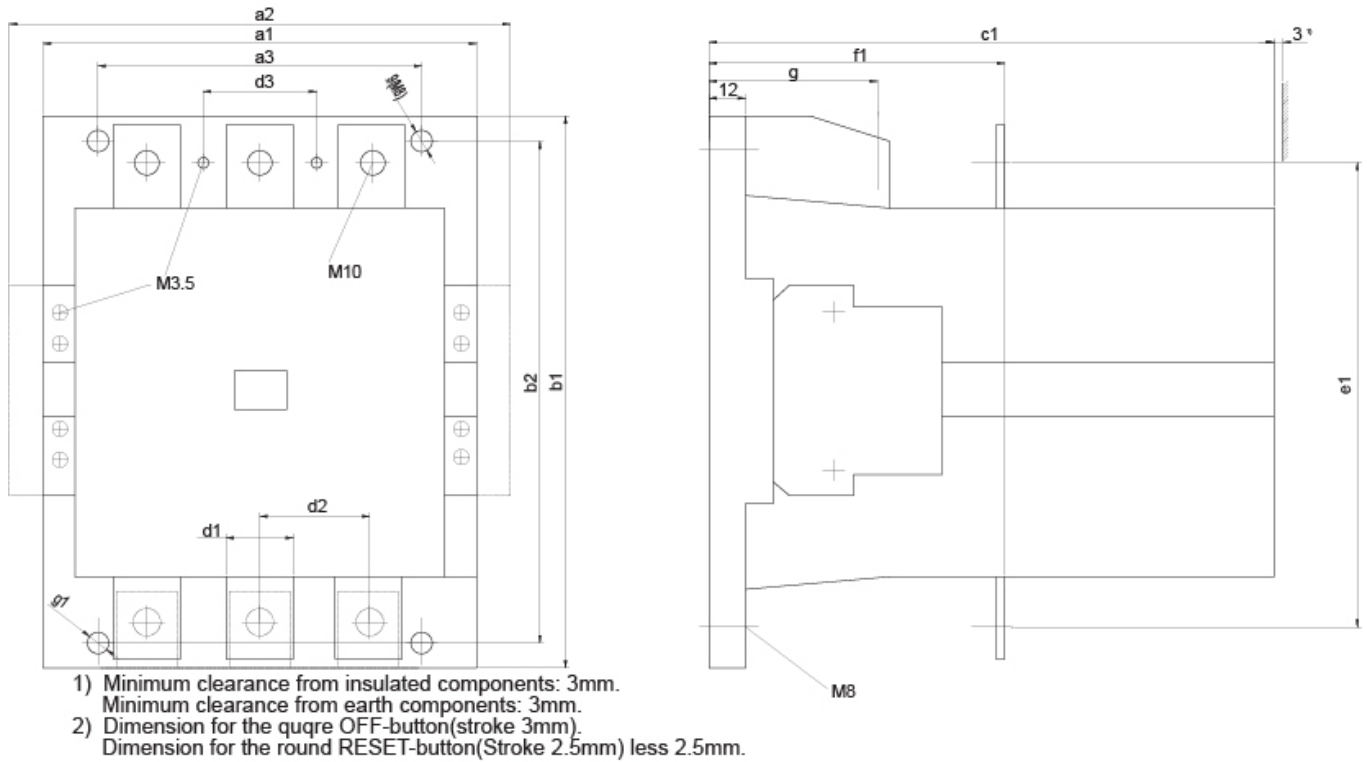

CES 300.22-230V-50/60Hz

Особенности

Артикул	004646572
Наименование	CES 300.22-230V-50/60Hz
Вес	6.2
Группа	Контакты силовые СЕМ
I (AC1) (A)	320
I (AC3 400V) (A)	300
Количество вспомогательных NC контактов	2NO 2NC
АС Напряжение катушки uc (V)	230
Серия	CES Контактор

Веб-страница продукта

Другая документация

Технические данные

Габаритные размеры

	a1	a2	a3	b1	b2	c1	d1	d2	d3	(c1) ¹	e1	f1	g	g1
CES 250 - CES 300	145	168	120	200	180	198	25	48	48	198	168	132	58	9
CES 400	160	183	130	200	180	222	25	48	48	222	178	150	65	9

Схема подключения