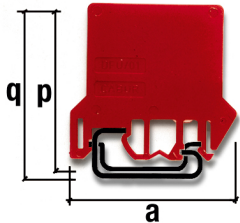

ESC-DFU/7/R

Особенности

| | |
|---------------------|-------------------------------|
| Артикул | 003903015 |
| Наименование | ESC-DFU/7/R |
| Вес | 7.4 |
| Группа | Аксессуары |
| Для использования с | ESC2-DBC.2 & ESC2-DBC4 |
| Аксессуары | Красные перегородки |
| Цвет | Красный |
| Серия | ES Screw Type Terminal Blocks |

Веб-страница продукта [🔗](#)

Другая документация

[Технические данные](#)

ETIM международная спецификация

| | |
|---|---------|
| Цвет | Красный |
| Толщина | 1,5 |
| Класс негорючести изоляционного материала в соответствии с UL94 | V0 |
| Защелка | true |
| Тип торцевой заглушки | false |
| Тип перегородки | true |