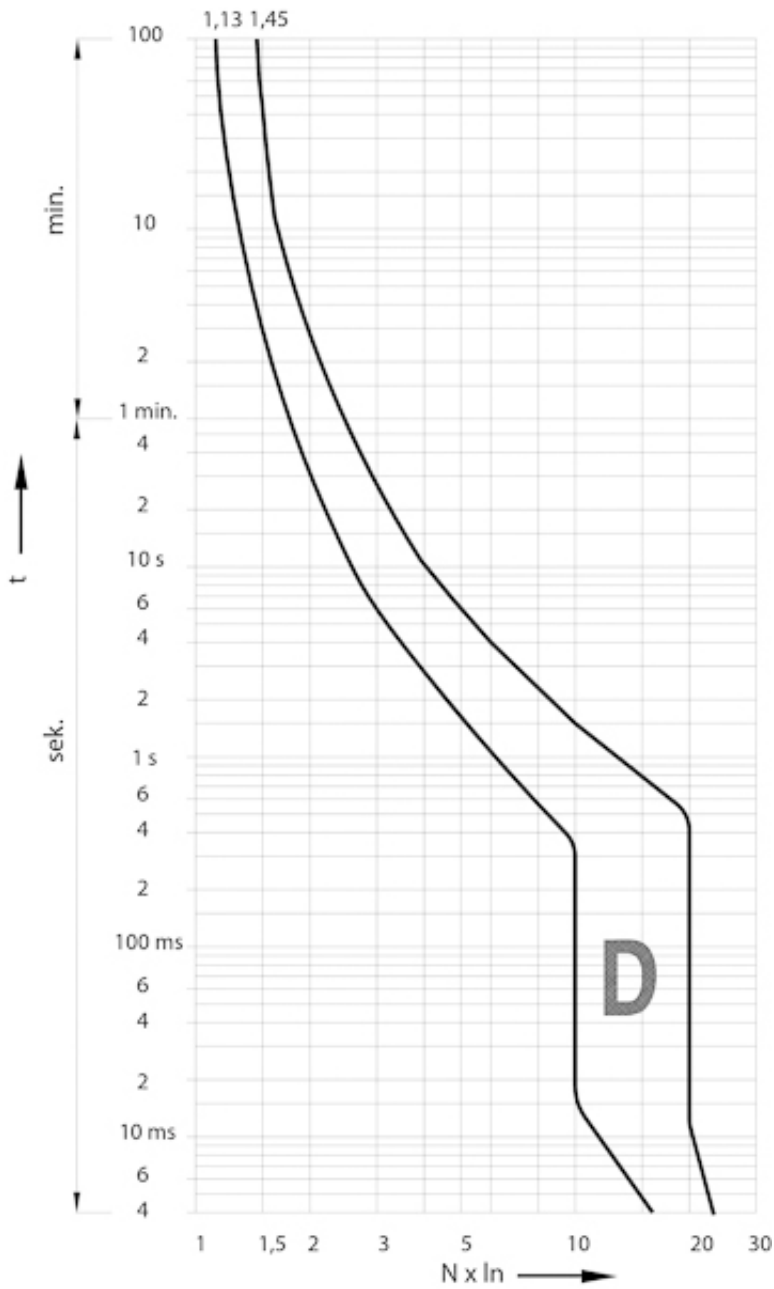

## ETIM международная спецификация

Номинальный ток	40 A
Характеристика срабатывания (кривая тока)	D
Количество полюсов	3+N
Отключающая способность по EN 60898	6

## Токо - временные характеристики