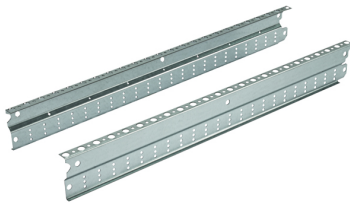

WP-A 6

Особенности

Артикул	001101648
Наименование	WP-A 6
Вес	1.72
Группа	Металлические щиты SOLID GSX
Аксессуары	Опорный профиль 3 позиционный тип А (900) (1set=left and right)
Группа аксессуары	Вертикальные кронштейны
Цвет	Нержавеющая сталь
Серия	SOLID GSX компоненты системы

Веб-страница продукта 

Другая документация

CE сертификат
Технические данные

ETIM международная спецификация

Цвет	Нержавеющая сталь
Ширина	mm
Тип/модель	Fastening profile
Высота	900mm
Глубина	mm
Номер цвета RAL	
Материал	Металл