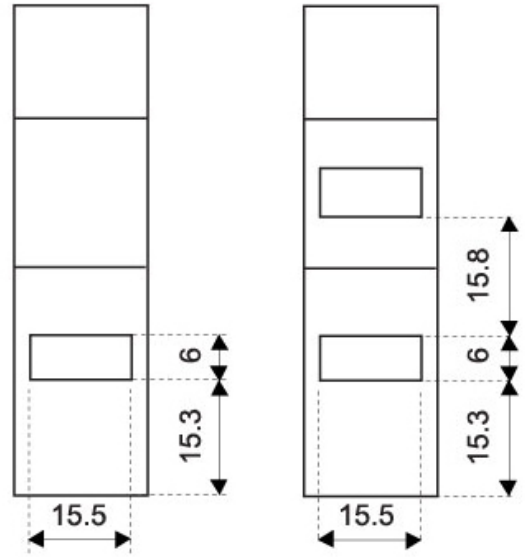

# Габаритные размеры

Sensor for SOU-1

SOU-1