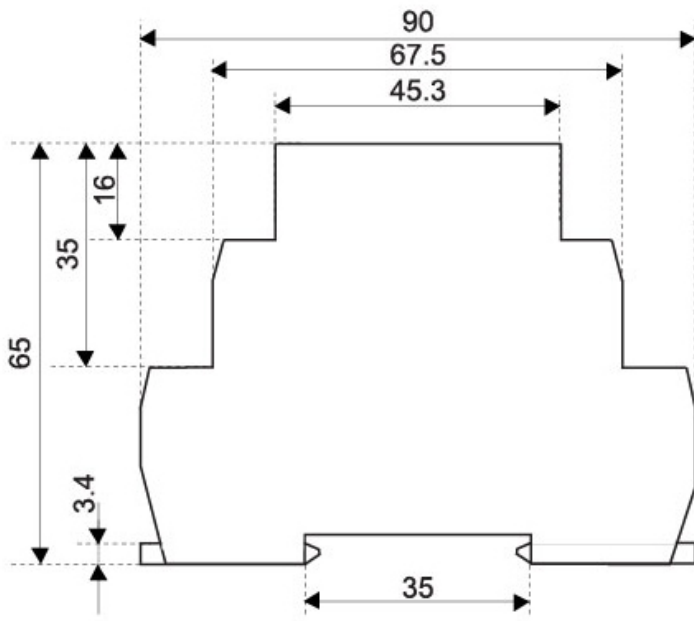

# Габаритные размеры

Sensor for SOU-1

SOU-1