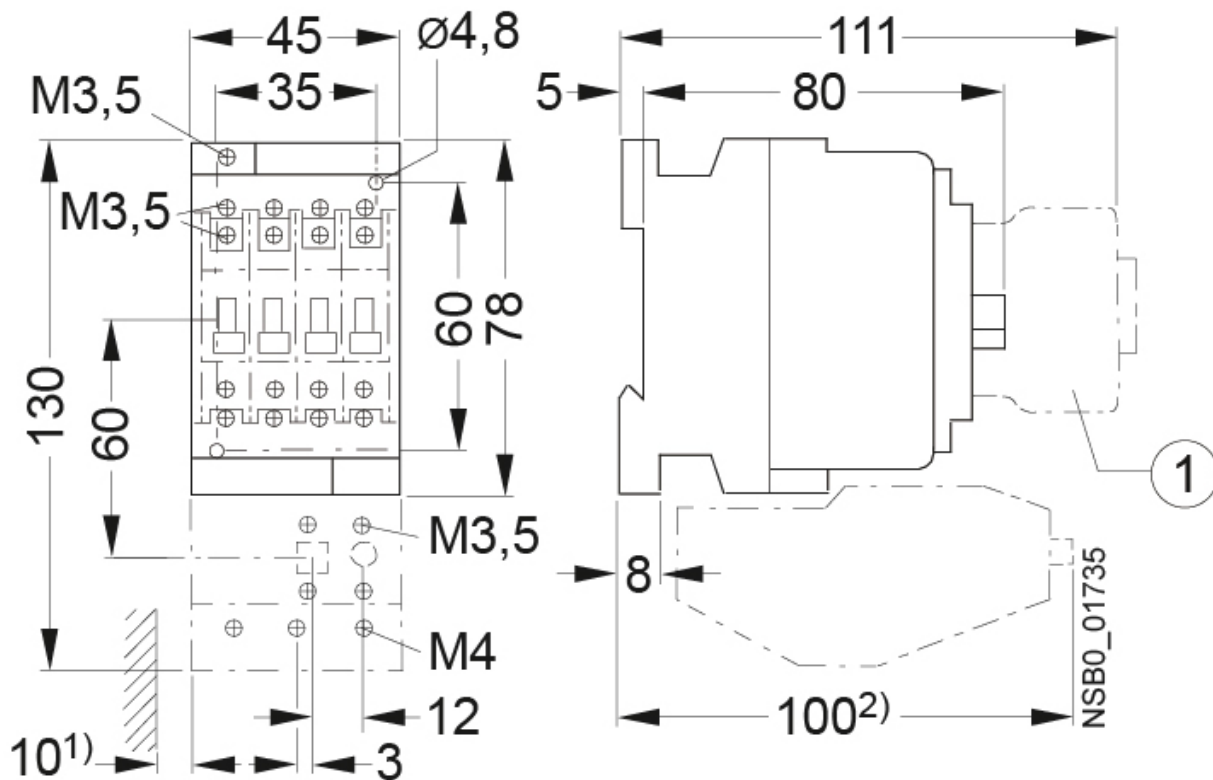

CES 12.10-400V-50Hz

Особенности

Артикул	004646523
Наименование	CES 12.10-400V-50Hz
Вес	.37
Группа	Контакты силовые СЕМ
I (AC1) (A)	25
I (AC3 400V) (A)	12
Количество вспомогательных NC контактов	1NO 0NC
АС Напряжение катушки uc (V)	400
Серия	CES Контактор

Веб-страница продукта 

Другая документация

Технические данные

Габаритные размеры

1 Auxiliary switch block

- 1) Minimum clearance from the earthed parts.
- 2) Dimension for the square OFF-button (stroke 3 mm).
Dimension for the round RESET-button (stroke 2.5 mm) less than 2.5 mm.

Схема подключения

x.10

x.01