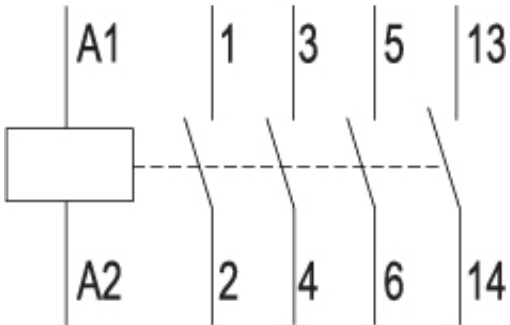

Веб-страница продукта 

Другая документация

Технические данные

Габаритные размеры

1 Auxiliary switch block

- 1) Minimum clearance from the earthed parts.
- 2) Dimension for the square OFF-button (stroke 3 mm).
Dimension for the round RESET-button (stroke 2.5 mm) less than 2.5 mm.

Схема подключения

x.10

x.01