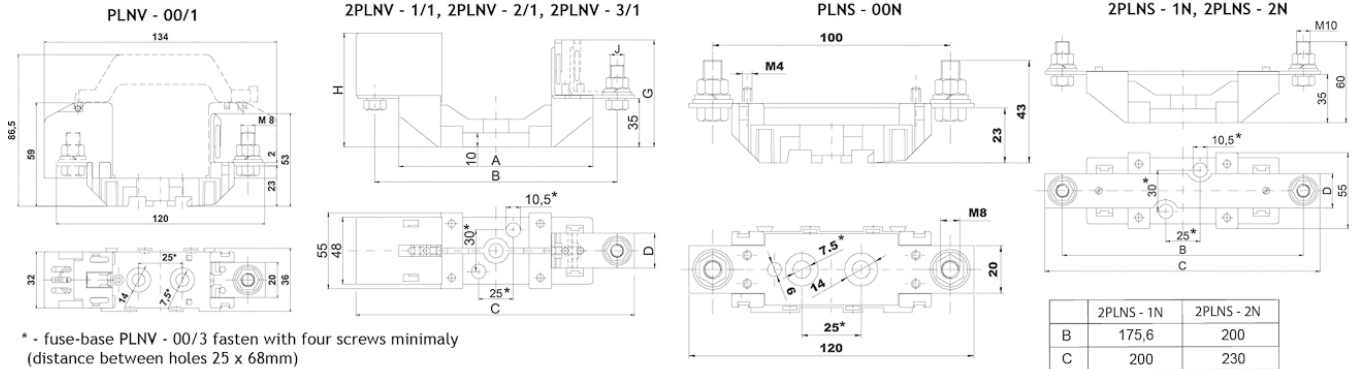

Веб-страница продукта

Другая документация

CE сертификат
Технические данные

ETIM международная спецификация

Номинальный ток	630A
Количество полюсов	3
Конструктивный размер	NH3
Монтаж на шине	
Поворотный механизм	
Номинальное напряжение переменного тока	690

Габаритные размеры

DIMENSION DRAWINGS

	2PLNS - 1N	2PLNS - 2N
B	175,6	200
C	200	230
D	25	30

Fuse Base PLNV

Type	A	B	C	D	E	F	G	H	I	J
2PLNV - 1/1	140	175	200	25	-	-	76	82	-	M10
2PLNV - 2/1	154	200	230	30	-	-	83	87	-	M10
2PLNV - 3/1	154	210	250	30	-	-	91	95	-	M12
2PLNV - 1/3	140	175	200	25	65	187	76	82	103	M10
2PLNV - 2/3	154	200	230	30	65	187	83	87	112	M10
2PLNV - 3/3	154	210	250	30	80	217	91	95	126	M12