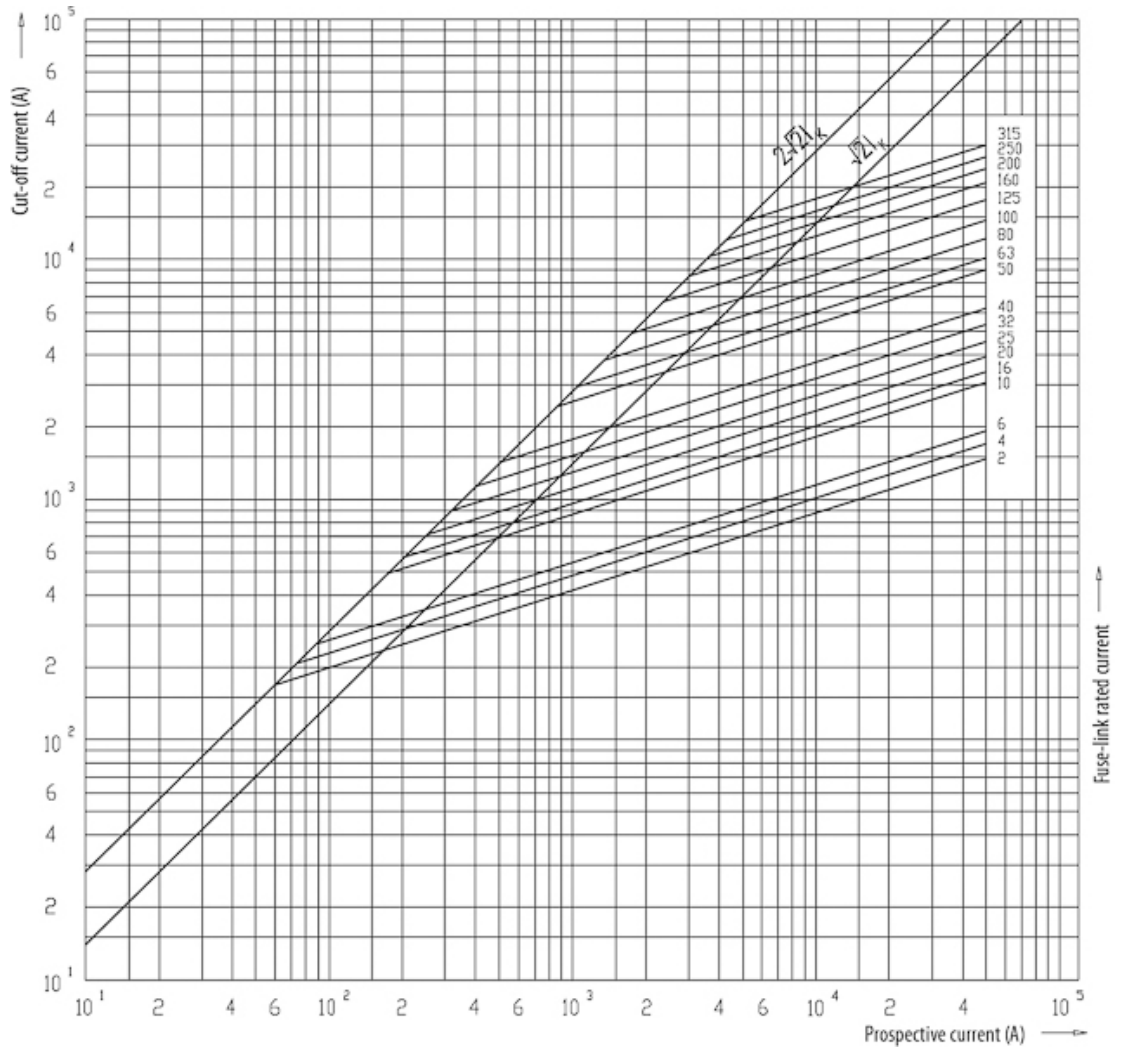

Веб-страница продукта

Другая документация

[Технические данные](#)

ETIM международная спецификация

Номинальный ток	25A
Размер	Прочее
Номинальное напряжение	Прочее
С бойком/с ударником	true

Технические характеристики

Cut-off current diagram for VV-Thermo fuse links

Токо - временные характеристики

Time-current characteristics for VV-thermo fuse links

Габаритные размеры