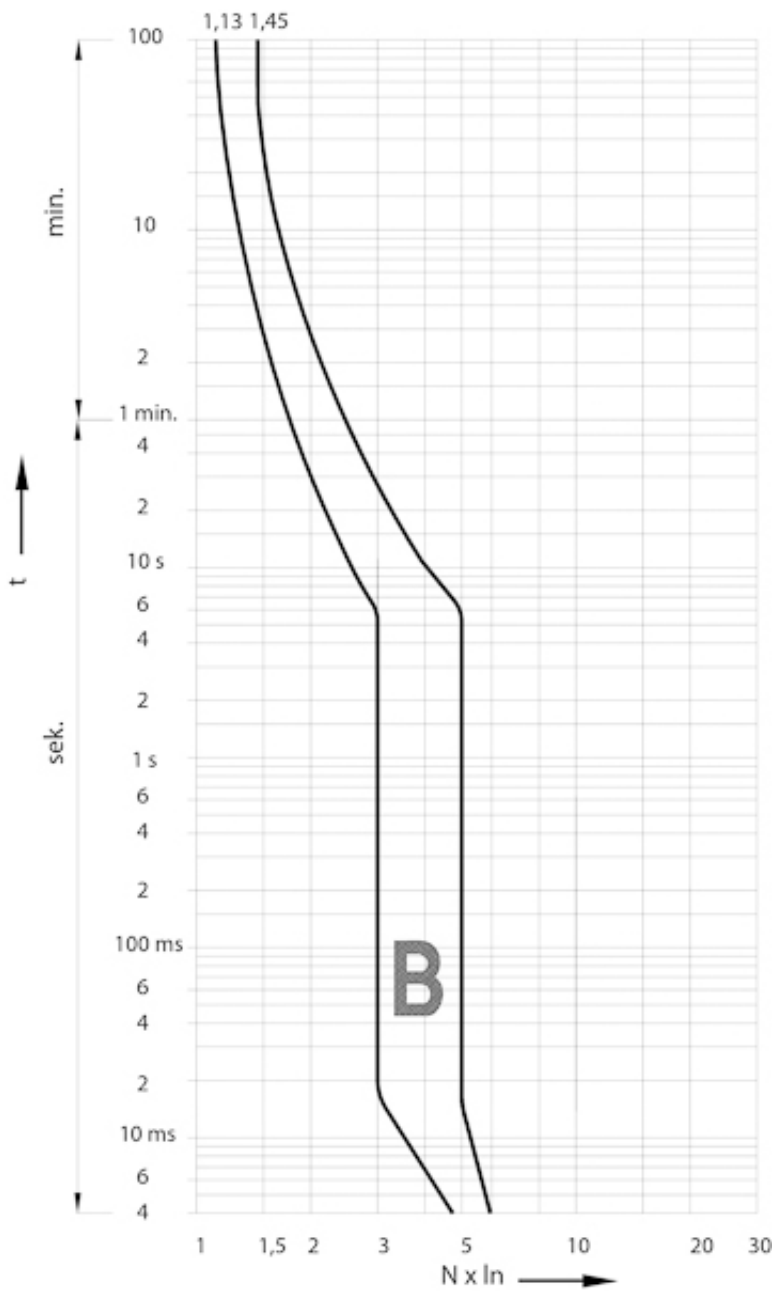

ETIMAT 1N 1p+N B32 6kA

Особенности

Артикул	002191107
Наименование	ETIMAT 1N 1p+N B32 6kA
Вес	118
Группа	Модульные автоматические выключатели и аксессуары
Назначение	Автоматические выключатели
Отключающая способность (кА)	6
Характеристика срабатывания	B
Номинальный ток	6
Количество полюсов	1N
Серия	ETIMAT 1N 2 полюса в 1 модуле

Веб-страница продукта [🔗](#)

Другая документация

[CE сертификат](#)
[Технические данные](#)
[3D Model](#)

ETIM международная спецификация

Номинальный ток	6 A
Характеристика срабатывания (кривая тока)	B
Количество полюсов	1N
Отключающая способность по EN 60898	6

Токо - временные характеристики

Габаритные размеры