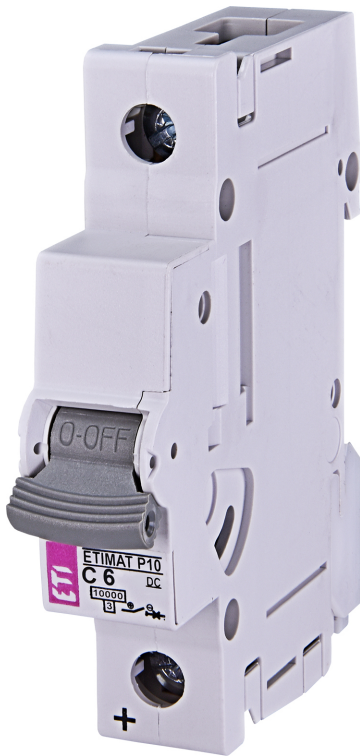

ETIMAT P10-DC 1p C6

Особенности

| | |
|------------------------------|---|
| Артикул | 260601100 |
| Наименование | ETIMAT P10-DC 1p C6 |
| Вес | 118.3 |
| Группа | Модульные автоматические выключатели и аксессуары |
| Назначение | Автоматические выключатели |
| Отключающая способность (кА) | 10 |
| Характеристика срабатывания | C |
| Номинальный ток | 6 |
| Количество полюсов | 1 |
| Серия | ETIMAT P10 10кА |

Веб-страница продукта [🔗](#)

Другая документация

[CE сертификат](#)
[Технические данные](#)
[3D Model](#)

ETIM международная спецификация

| | |
|---|-----|
| Номинальный ток | 6 A |
| Характеристика срабатывания (кривая тока) | C |
| Количество полюсов | 1 |
| Отключающая способность по EN 60898 | 10 |