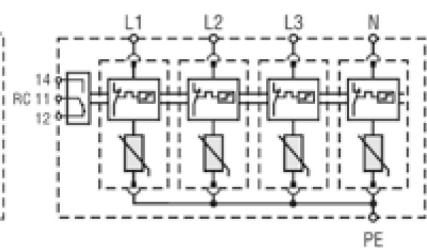

ETITEC C T2 275/20 1+0

Особенности

Артикул	002440393
Наименование	ETITEC C T2 275/20 1+0
Вес	.128
Группа	Защита домов и коттеджей
Тип	C
Количество полюсов	1
Стандарты iec vde	II,C
I _{max} (8/20) [kA]	40
Номинальное рабочее напряжение (V)	275
RC	Нет
Сетевая система	TNC 1 phase
Серия	Etitec C T2
Установка	Защита домов и коттеджей

[Веб-страница продукта](#) 

Другая документация

[Руководство по эксплуатации](#)

[CE сертификат](#)

[Технические данные](#)

Габаритные размеры

Обозначение/Подключение

ETITEC CT2 G

ETITEC CT2 1+0 RC

ETITEC CT2 1+1 RC

ETITEC CT2 2+0 RC

ETITEC CT2 3+0 RC

ETITEC CT2 3+1 RC

ETITEC CT2 4+0 RC