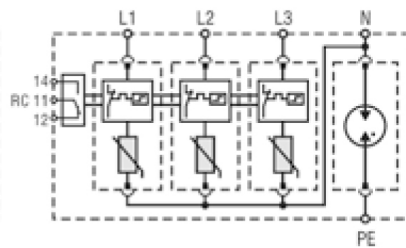

ETITEC C T2 275/20 1+0

Особенности

Артикул	002440393
Наименование	ETITEC C T2 275/20 1+0
Вес	.128
Группа	Защита домов и коттеджей
Тип	C
Количество полюсов	1
Стандарты iec vde	II,C
I _{max} (8/20) [kA]	40
Номинальное рабочее напряжение (V)	275
RC	Нет
Сетевая система	TNC 1 phase
Серия	Etitec C T2
Установка	Защита домов и коттеджей

[Веб-страница продукта](#) 

Другая документация

[Руководство по эксплуатации](#)

[CE сертификат](#)

[Технические данные](#)

Габаритные размеры

Обозначение/Подключение

ETITEC CT2 G

ETITEC CT2 1+0 RC

ETITEC CT2 1+1 RC

ETITEC CT2 2+0 RC

ETITEC CT2 3+0 RC

ETITEC CT2 3+1 RC

ETITEC CT2 4+0 RC