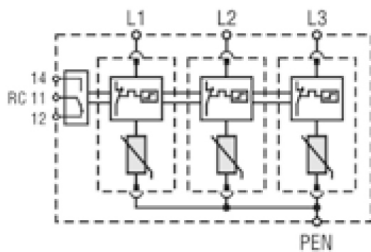

ETITEC C T2 275/20 1+0

Особенности

Артикул	002440393
Наименование	ETITEC C T2 275/20 1+0
Вес	.128
Группа	Защита домов и коттеджей
Тип	C
Количество полюсов	1
Стандарты iec vde	II,C
I _{max} (8/20) [kA]	40
Номинальное рабочее напряжение (V)	275
RC	Нет
Сетевая система	TNC 1 phase
Серия	Etitec C T2
Установка	Защита домов и коттеджей

[Веб-страница продукта](#) 

Другая документация

[Руководство по эксплуатации](#)

[CE сертификат](#)

[Технические данные](#)

Габаритные размеры

Обозначение/Подключение

ETITEC CT2 G

ETITEC CT2 1+0 RC

ETITEC CT2 1+1 RC

ETITEC CT2 2+0 RC

ETITEC CT2 3+0 RC

ETITEC CT2 3+1 RC

ETITEC CT2 4+0 RC