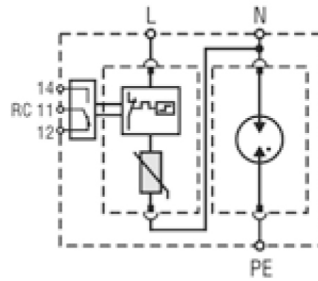

ETITEC C T2 275/20 1+0

Особенности

Артикул	002440393
Наименование	ETITEC C T2 275/20 1+0
Вес	.128
Группа	Защита домов и коттеджей
Тип	C
Количество полюсов	1
Стандарты iec vde	II,C
I _{max} (8/20) [kA]	40
Номинальное рабочее напряжение (V)	275
RC	Нет
Сетевая система	TNC 1 phase
Серия	Etitec C T2
Установка	Защита домов и коттеджей

[Веб-страница продукта](#) 

Другая документация

[Руководство по эксплуатации](#)

[CE сертификат](#)

[Технические данные](#)

Габаритные размеры

Обозначение/Подключение

ETITEC CT2 G

ETITEC CT2 1+0 RC

ETITEC CT2 1+1 RC

ETITEC CT2 2+0 RC

ETITEC CT2 3+0 RC

ETITEC CT2 3+1 RC

ETITEC CT2 4+0 RC