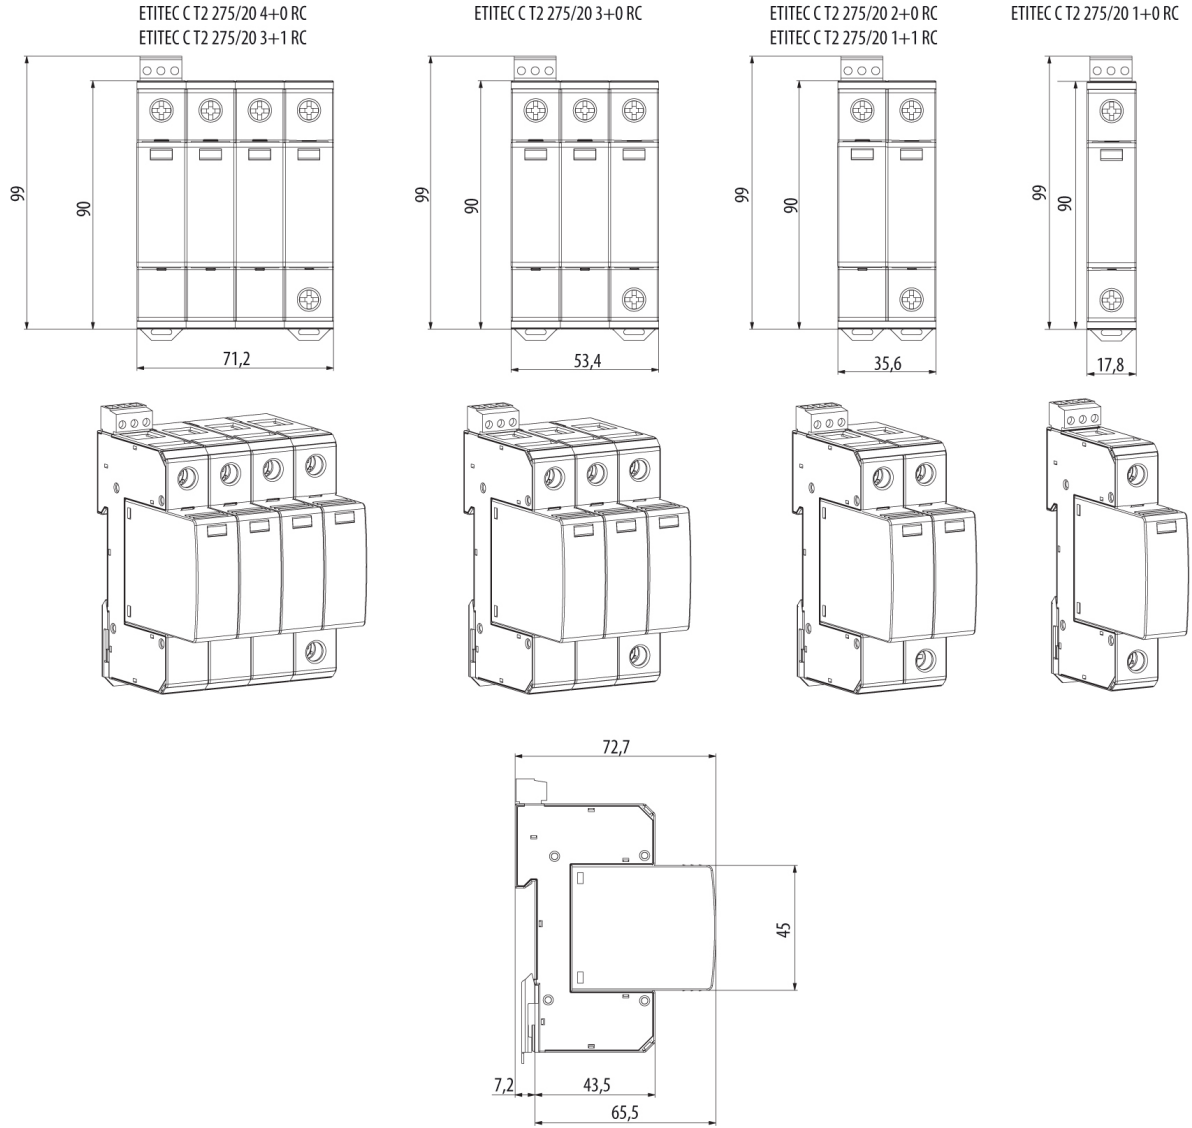

ETITEC C T2 275/20 1+0

Особенности

Артикул	002440393
Наименование	ETITEC C T2 275/20 1+0
Вес	.128
Группа	Защита домов и коттеджей
Тип	C
Количество полюсов	1
Стандарты iec vde	II,C
I _{max} (8/20) [kA]	40
Номинальное рабочее напряжение (V)	275
RC	Нет
Сетевая система	TNC 1 phase
Серия	Etitec C T2
Установка	Защита домов и коттеджей

[Веб-страница продукта](#) 

Другая документация

[Руководство по эксплуатации](#)

[CE сертификат](#)

[Технические данные](#)

Габаритные размеры

Обозначение/Подключение

ETITEC CT2 G

ETITEC CT2 1+0 RC

ETITEC CT2 1+1 RC

ETITEC CT2 2+0 RC

ETITEC CT2 3+0 RC

ETITEC CT2 3+1 RC

ETITEC CT2 4+0 RC