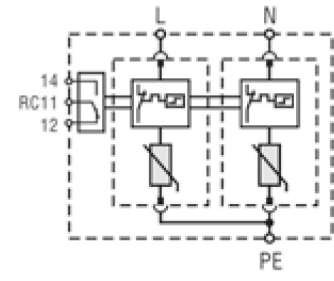

ETITEC C T2 275/20 1+0

Особенности

Артикул	002440393
Наименование	ETITEC C T2 275/20 1+0
Вес	.128
Группа	Защита домов и коттеджей
Тип	C
Количество полюсов	1
Стандарты iec vde	II,C
I _{max} (8/20) [kA]	40
Номинальное рабочее напряжение (V)	275
RC	Нет
Сетевая система	TNC 1 phase
Серия	Etitec C T2
Установка	Защита домов и коттеджей

[Веб-страница продукта](#) 

Другая документация

[Руководство по эксплуатации](#)

[CE сертификат](#)

[Технические данные](#)

Габаритные размеры

Обозначение/Подключение

ETITEC CT2 G

ETITEC CT2 1+0 RC

ETITEC CT2 1+1 RC

ETITEC CT2 2+0 RC

ETITEC CT2 3+0 RC

ETITEC CT2 3+1 RC

ETITEC CT2 4+0 RC