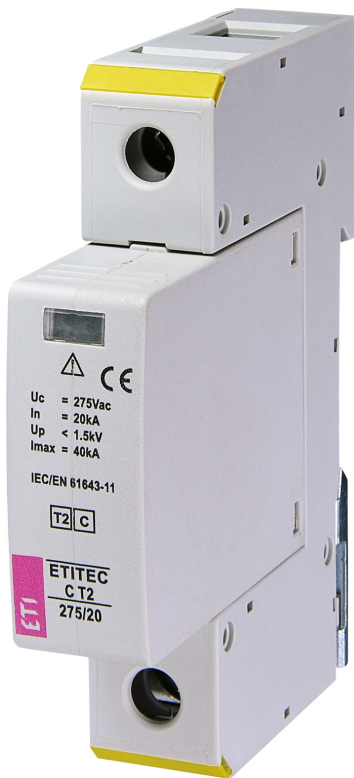

ETITEC C T2 275/20 1+0

Особенности

Артикул	002440393
Наименование	ETITEC C T2 275/20 1+0
Вес	.128
Группа	Защита домов и коттеджей
Тип	C
Количество полюсов	1
Стандарты iec vde	II,C
I _{max} (8/20) [kA]	40
Номинальное рабочее напряжение (V)	275
RC	Нет
Сетевая система	TNC 1 phase
Серия	Etitec C T2
Установка	Защита домов и коттеджей

[Веб-страница продукта](#) 

Другая документация

[Руководство по эксплуатации](#)

[CE сертификат](#)

[Технические данные](#)

Габаритные размеры

Обозначение/Подключение

ETITEC CT2 G

ETITEC CT2 1+0 RC

ETITEC CT2 1+1 RC

ETITEC CT2 2+0 RC

ETITEC CT2 3+0 RC

ETITEC CT2 3+1 RC

ETITEC CT2 4+0 RC