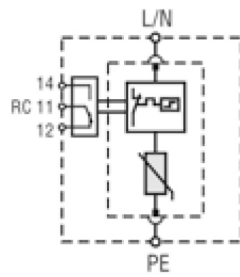

ETITEC C T2 275/20 1+0

Особенности

Артикул	002440393
Наименование	ETITEC C T2 275/20 1+0
Вес	.128
Группа	Защита домов и коттеджей
Тип	C
Количество полюсов	1
Стандарты iec vde	II,C
I _{max} (8/20) [kA]	40
Номинальное рабочее напряжение (V)	275
RC	Нет
Сетевая система	TNC 1 phase
Серия	Etitec C T2
Установка	Защита домов и коттеджей

[Веб-страница продукта](#) 

Другая документация

[Руководство по эксплуатации](#)

[CE сертификат](#)

[Технические данные](#)

Габаритные размеры

Обозначение/Подключение

ETITEC CT2 G

ETITEC CT2 1+0 RC

ETITEC CT2 1+1 RC

ETITEC CT2 2+0 RC

ETITEC CT2 3+0 RC

ETITEC CT2 3+1 RC

ETITEC CT2 4+0 RC