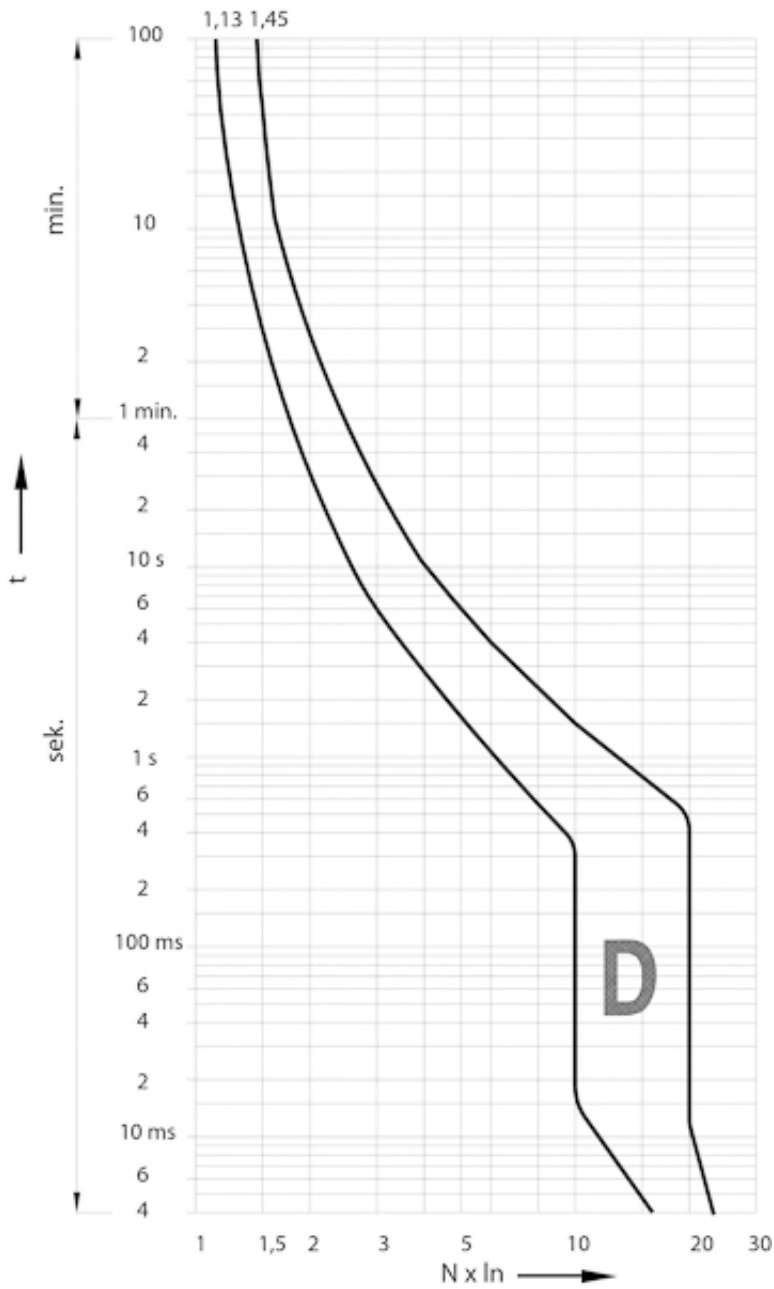

## ETIM международная спецификация

Номинальный ток	16 A
Характеристика срабатывания (кривая тока)	D
Количество полюсов	3+N
Отключающая способность по EN 60898	6

## Токо - временные характеристики