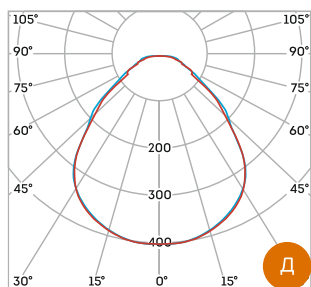

Косинусная диаграмма

Артикул	Мощность, Вт	Световой поток, лм	Диаграмма	Цветовая t, К	Материал корпуса
112405000852600	50	5605	Д	5000	пластик
112405000842600	50	5605	Д	4000	пластик