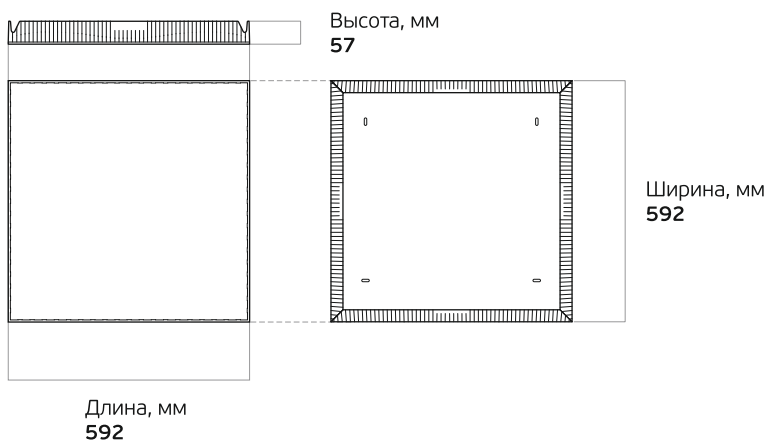

Вес и габариты

Вес, кг: 2,2

Возможные опции светильника*

Диммирование Smart DALI DMX512 0-10 (1-10) Матовое стекло

*Заказ светильника с дополнительными опциями требует дополнительного согласования с заводом.