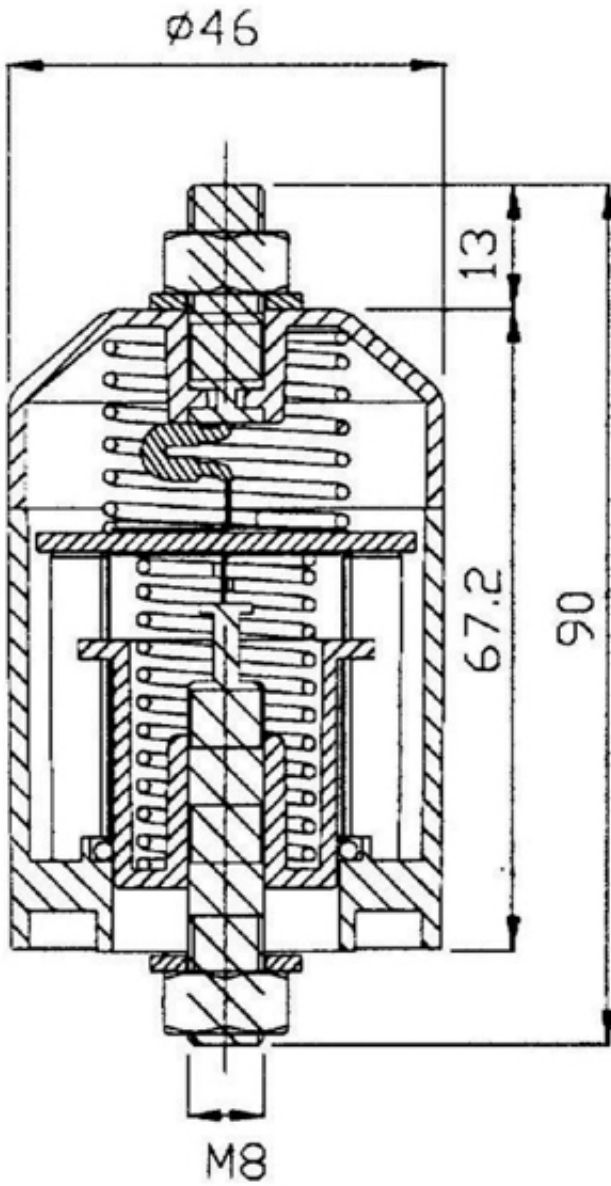

ETITES A 660/5/A-N

Особенности

Артикул	002441135
Наименование	ETITES A 660/5/A-N
Вес	.2
Группа	Защита домов и коттеджей
Тип	A
Стандарты iec vde	II / C
I _{max} (8/20) [kA]	35
Номинальное рабочее напряжение (V)	660
RC	Нет
Серия	ETITES A Ограничители перенапряжения для защиты воздушных линий
Установка	Защита домов и коттеджей

[Веб-страница продукта](#) 

Другая документация

[СЕ сертификат](#)
[Технические данные](#)

Габаритные размеры

Обозначение/Подключение