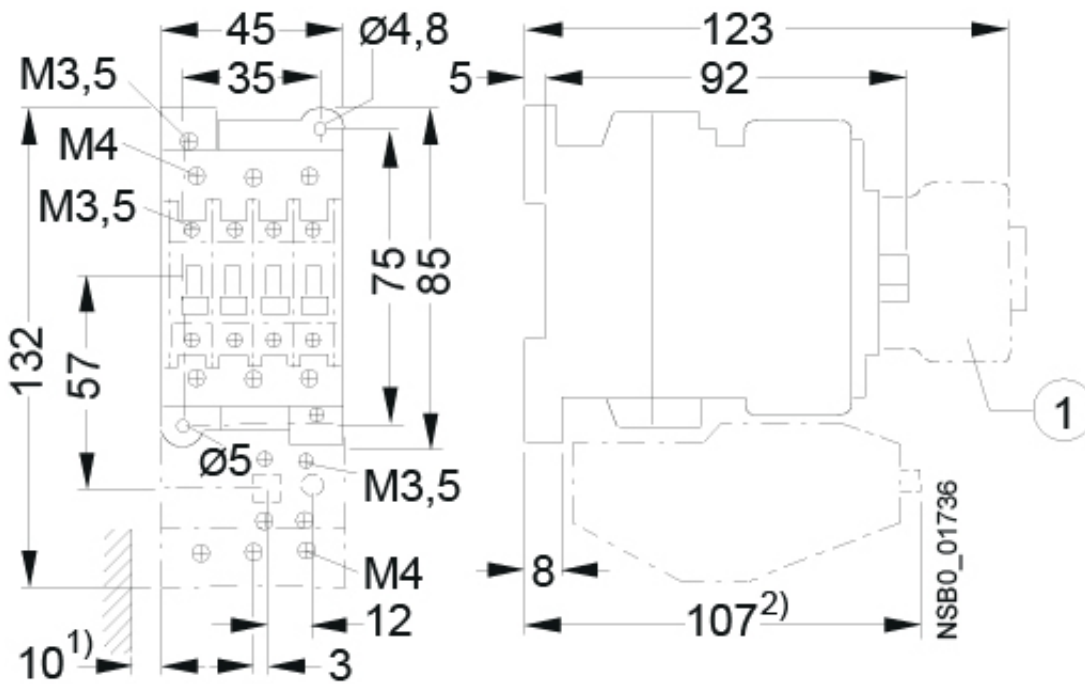

CES 32.00-110V-50/60Hz

Особенности

Артикул	004646548
Наименование	CES 32.00-110V-50/60Hz
Вес	.41
Группа	Контакты силовые СЕМ
I (AC1) (A)	42
I (AC3 400V) (A)	32
Количество вспомогательных NC контактов	0NO 0NC
АС Напряжение катушки uc (V)	110
Серия	CES Контактор

Веб-страница продукта 

Другая документация

[Технические данные](#)

Габаритные размеры

1 Auxiliary switch block

- 1) Minimum clearance from the earthed parts.
- 2) Dimension for the square OFF-button (stroke 3 mm).
Dimension for the round RESET-button (stroke 2.5 mm) less than 2.5 mm.

Схема подключения