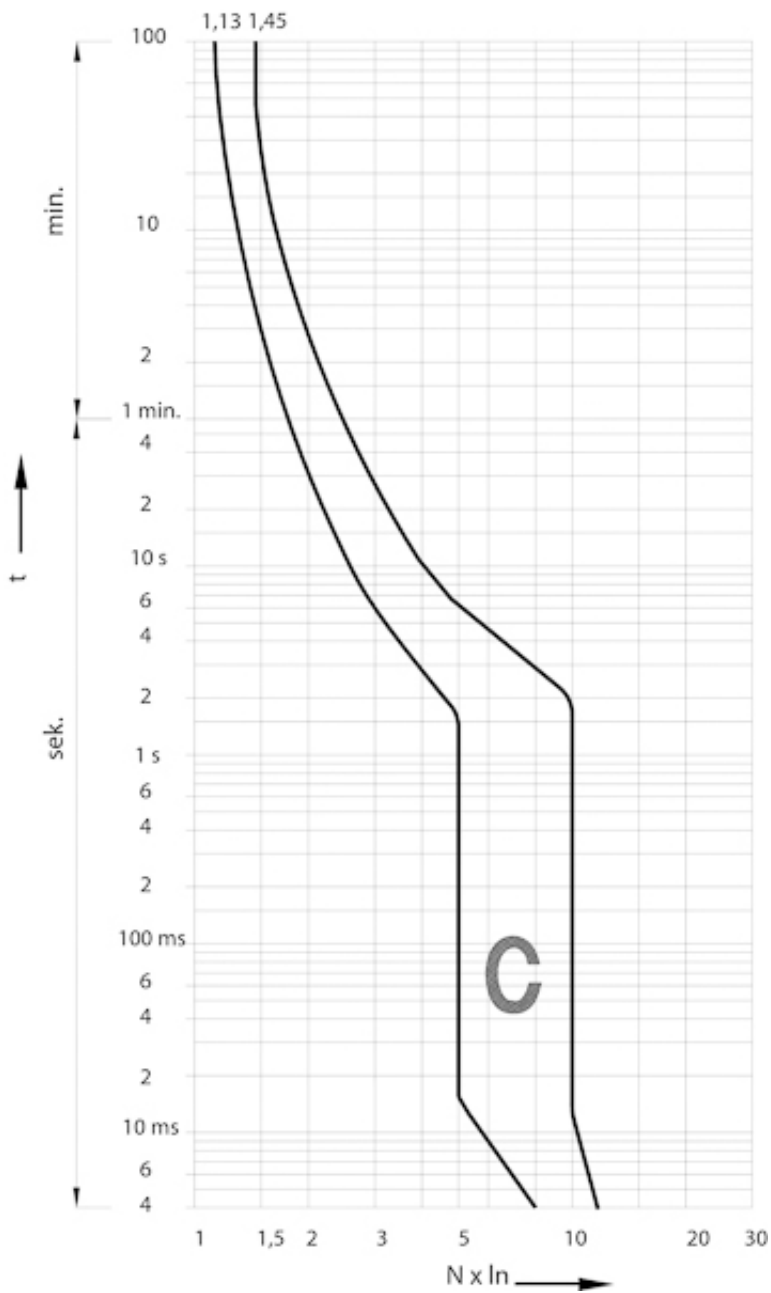

ETIMAT 1N 1p+N C20 6kA

Особенности

Артикул	002191125
Наименование	ETIMAT 1N 1p+N C20 6kA
Вес	118
Группа	Модульные автоматические выключатели и аксессуары
Назначение	Автоматические выключатели
Отключающая способность (кА)	6
Характеристика срабатывания	C
Номинальный ток	6
Количество полюсов	1N
Серия	ETIMAT 1N 2 полюса в 1 модуле

Веб-страница продукта [🔗](#)

Другая документация

[CE сертификат](#)
[Технические данные](#)
[3D Model](#)

ETIM международная спецификация

Номинальный ток	6 A
Характеристика срабатывания (кривая тока)	C
Количество полюсов	1N
Отключающая способность по EN 60898	6

Токо - временные характеристики

Габаритные размеры