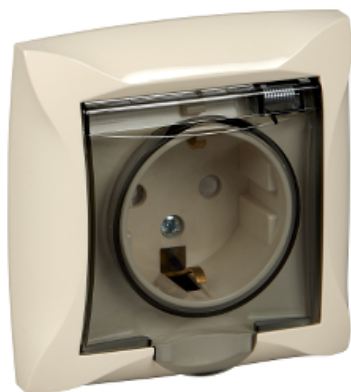

Технические характеристики продукта

Характеристики

WDE000248

Дуэт розетка с заземлением со шторками с крышкой, 16А, IP44, в сборе, бежевый

Основные характеристики

Функция	1 розетка
Представление устройства	Механизм в сборе
Конфигурация полюсов розеток	2P + PE, со шторками
Описание стандарта розетки	C заземляющим контактом
Оттенок цвета	Слоновая кость

Дополнительные характеристики

Тип монтажа	Скрытый
Монтаж	Винтом
Тип покрытия	Глянцевая

Экологичность предложения

Директива RoHS (формат даты: YYWW, 2 цифры года и 2 цифры номера недели)	Соответствует - с 0852 - Декларация о соответствии Schneider Electric Декларация о соответствии Schneider Electric
Регламент REACH	Продукт не содержит особо опасных веществ в количествах, превышающее норму. Продукт не содержит особо опасных веществ в количествах, превышающее норму.