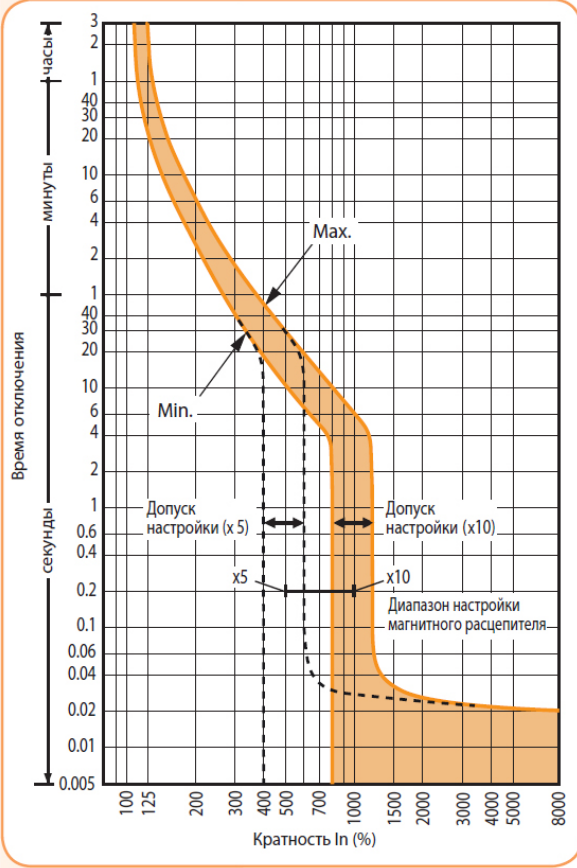

# Токо - временные характеристики

EB2 800/LF 630A Характеристика t-I

EB2 800/LF 800A Характеристика t-I

EB2 800 (630A) Характеристика t-I

EB2 800 (800A) Характеристика t-I