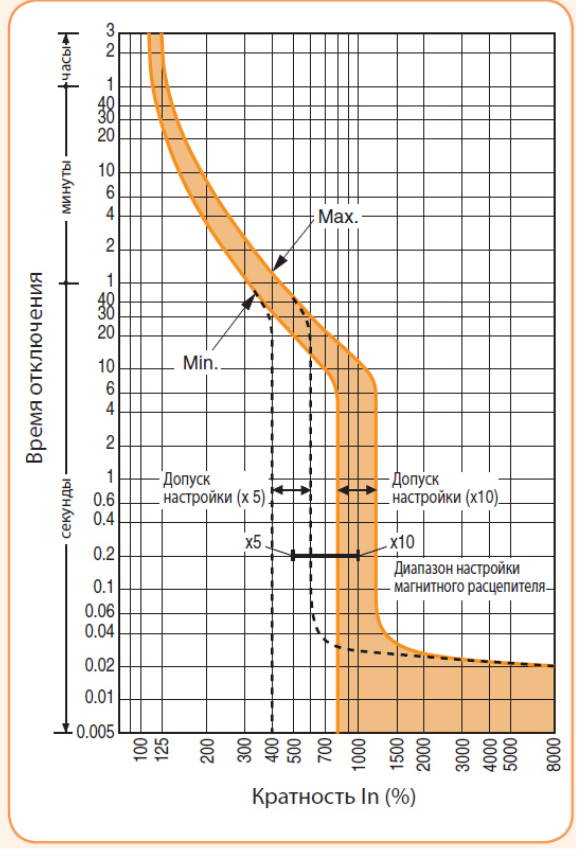

# Токо - временные характеристики

EB2 800/LF 630A Характеристика t-I

EB2 800/LF 800A Характеристика t-I

EB2 800 (630A) Характеристика t-I

EB2 800 (800A) Характеристика t-I