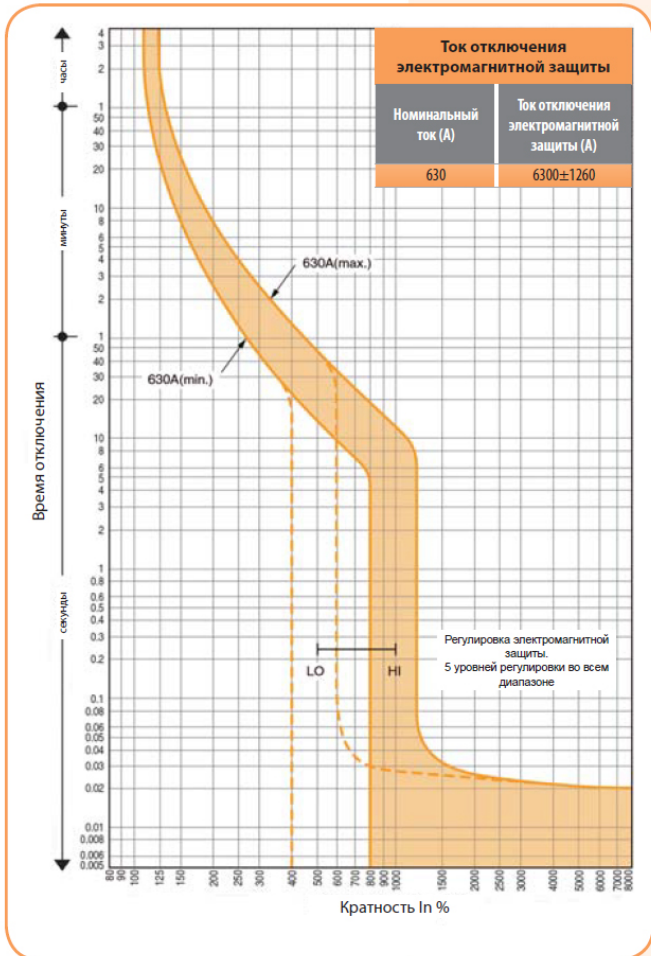

# Токо - временные характеристики

EB2 800/LF 630A Характеристика t-I

EB2 800/LF 800A Характеристика t-I

EB2 800 (630A) Характеристика t-I

EB2 800 (800A) Характеристика t-I